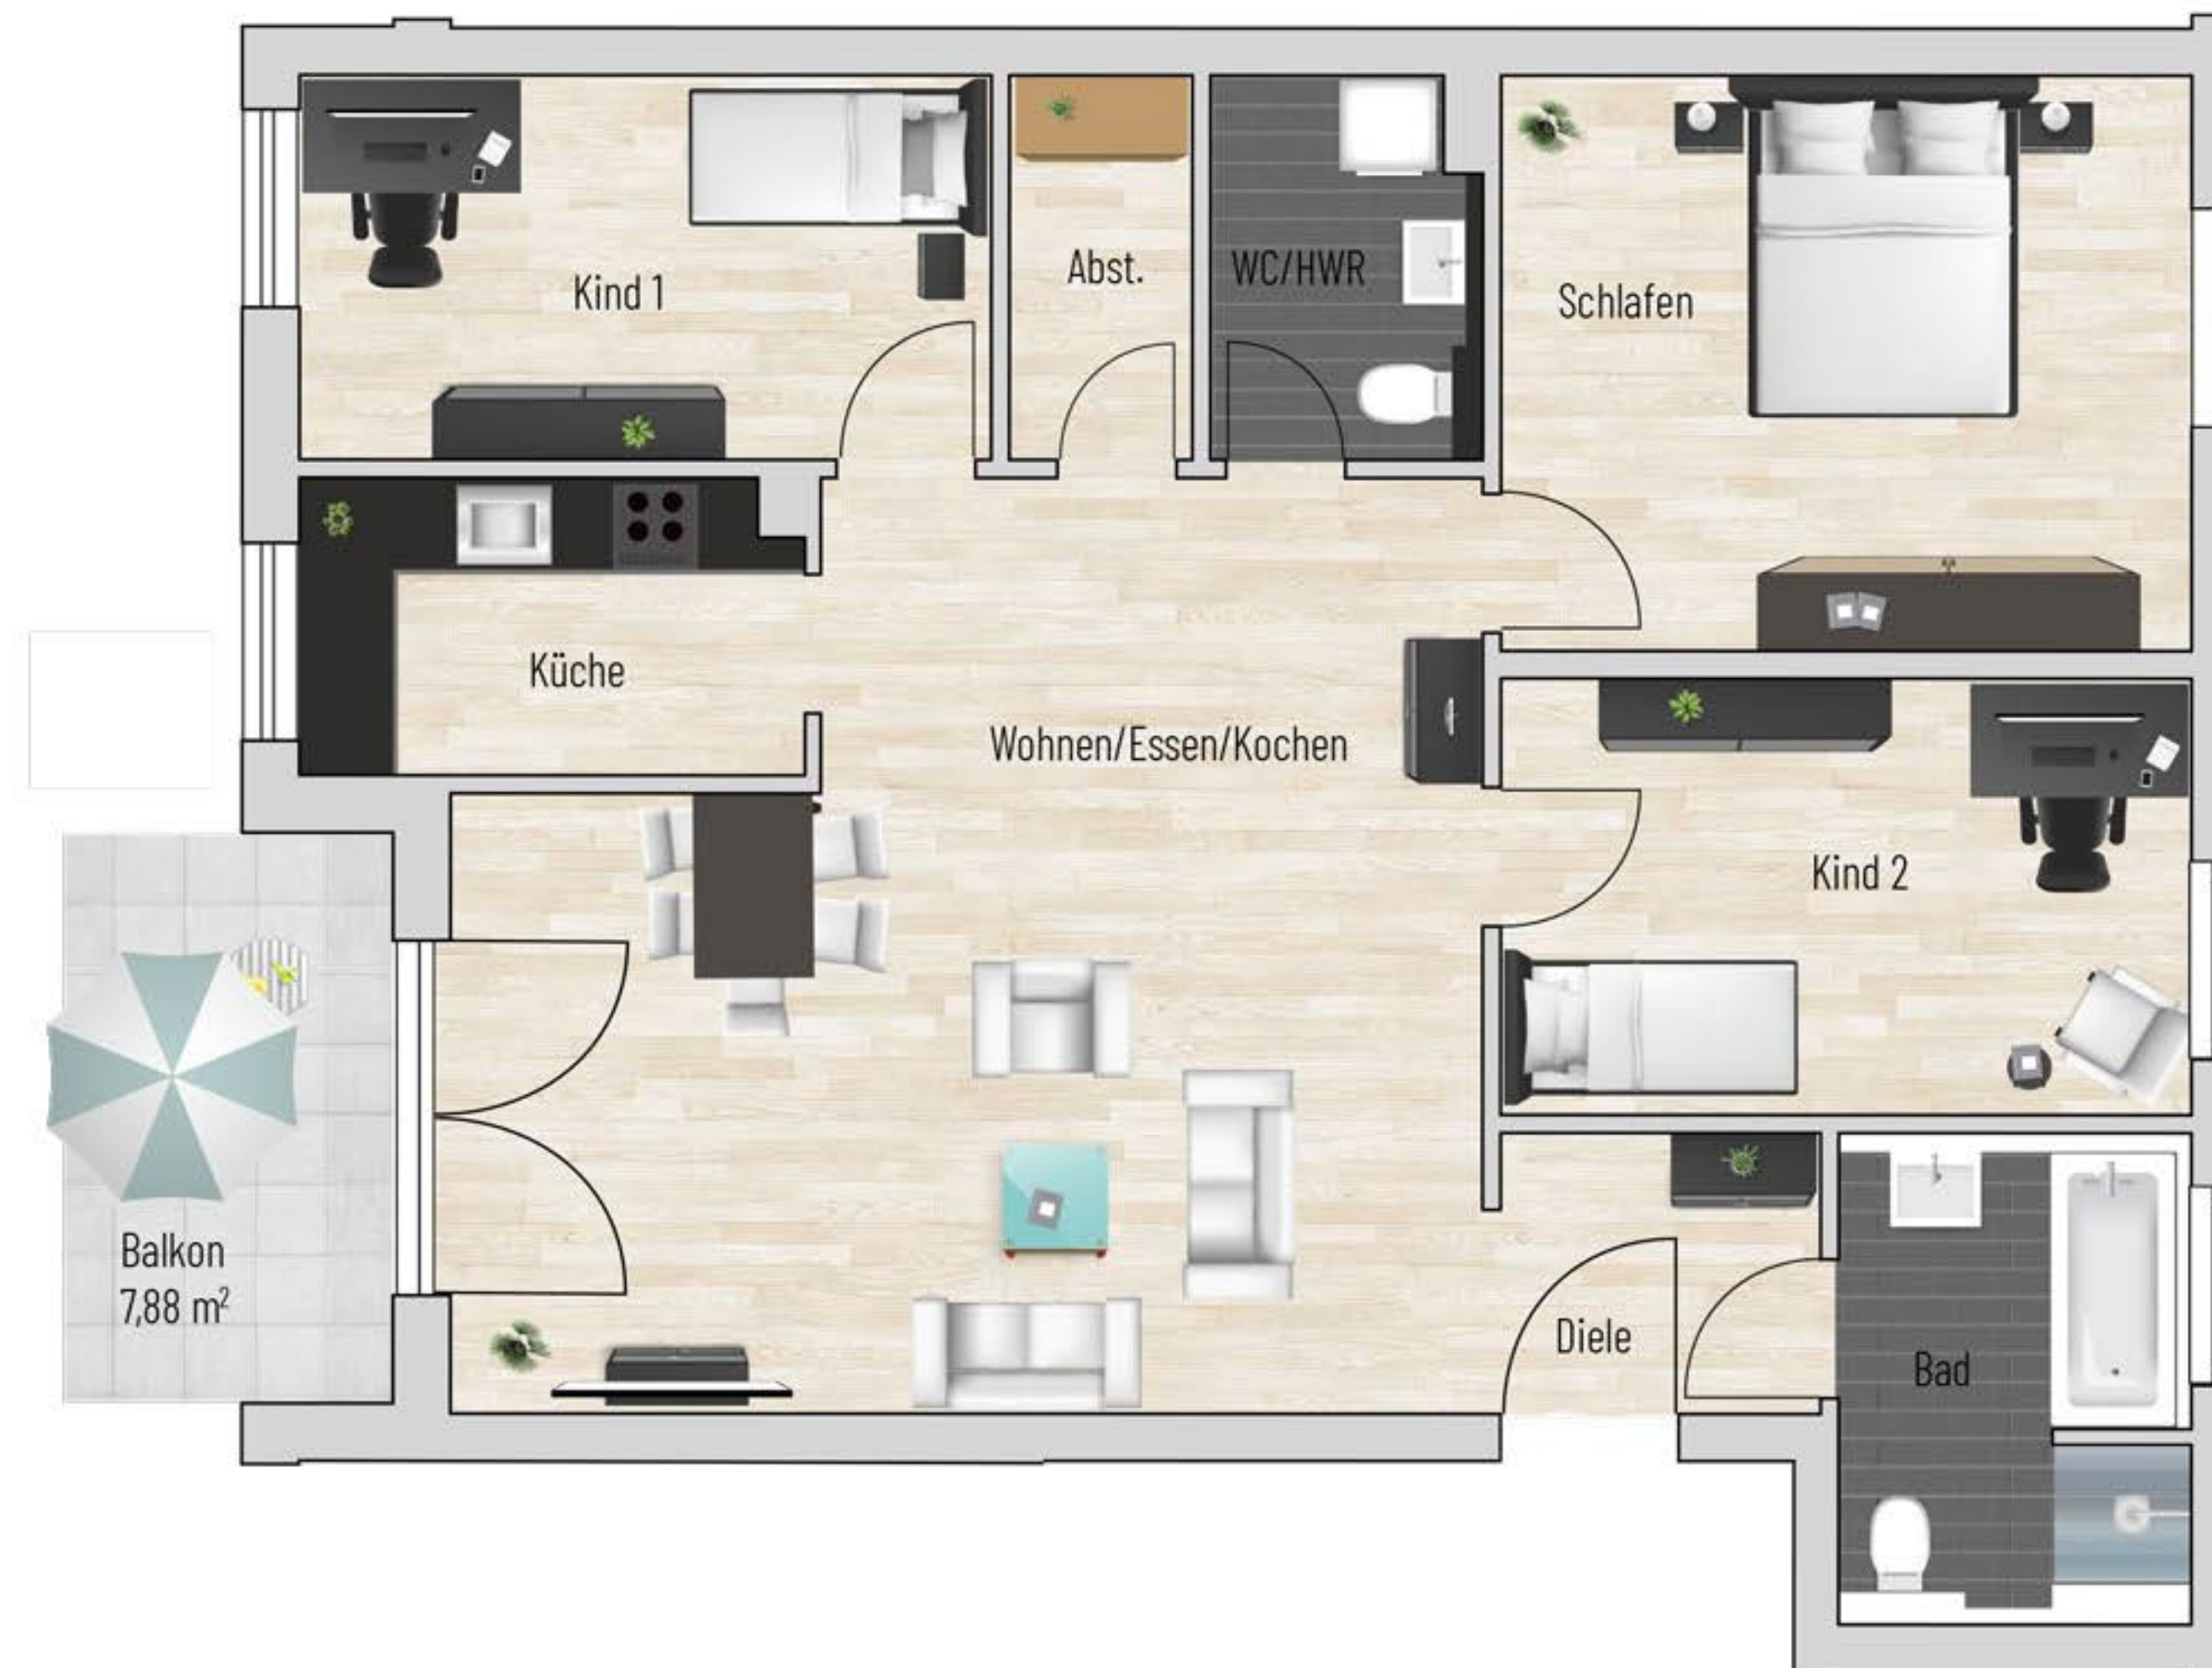

Wilhem-Kraut-Straße - Balingen

4-Zimmer (mit Balkon) | Wohnfläche 99,30 m²

Raum	m ²
Küche	5,98
Wohnen	34,23
Abstellraum	2,53
Bad	6,63
WC/HWR	3,79
Diele	3,58
Schlafen	15,94
Kind 1	10,62
Kind 2	12,01
Balkon	3,94
Gesamt:	99,30 m²

Bei den Maßen handelt es sich um ca. Maßangaben. Die Möbel, Küchen und Sanitärobjekte sind ausschließlich Beispiele und nicht rechtsverbindlich.