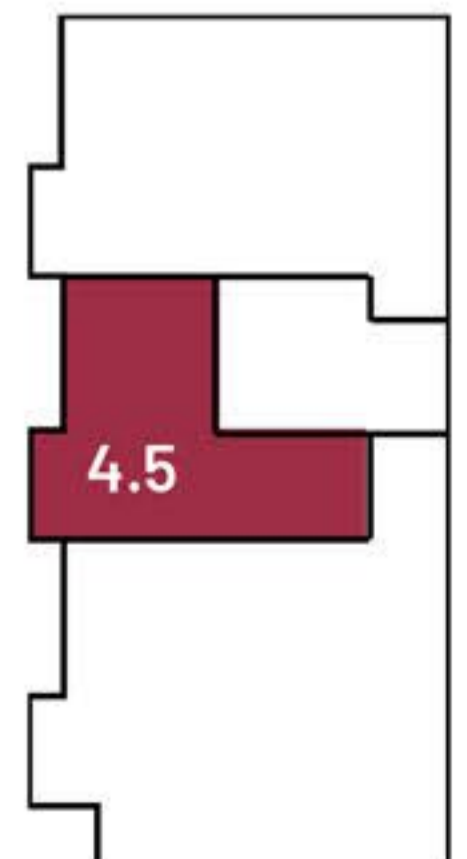

HAUS 4 - 2.OG (WE 4.5)

## Wilhem-Kraut-Straße - Balingen

2-Zimmer (mit Balkon) | Wohnfläche 52,81 m<sup>2</sup>

Raum	m <sup>2</sup>
Wohnen	21,34
Abstellraum	2,55
Bad	5,74
Flur	6,43
Schlafen	12,79
Balkon	3,94
<b>Gesamt:</b>	<b>52,81 m<sup>2</sup></b>