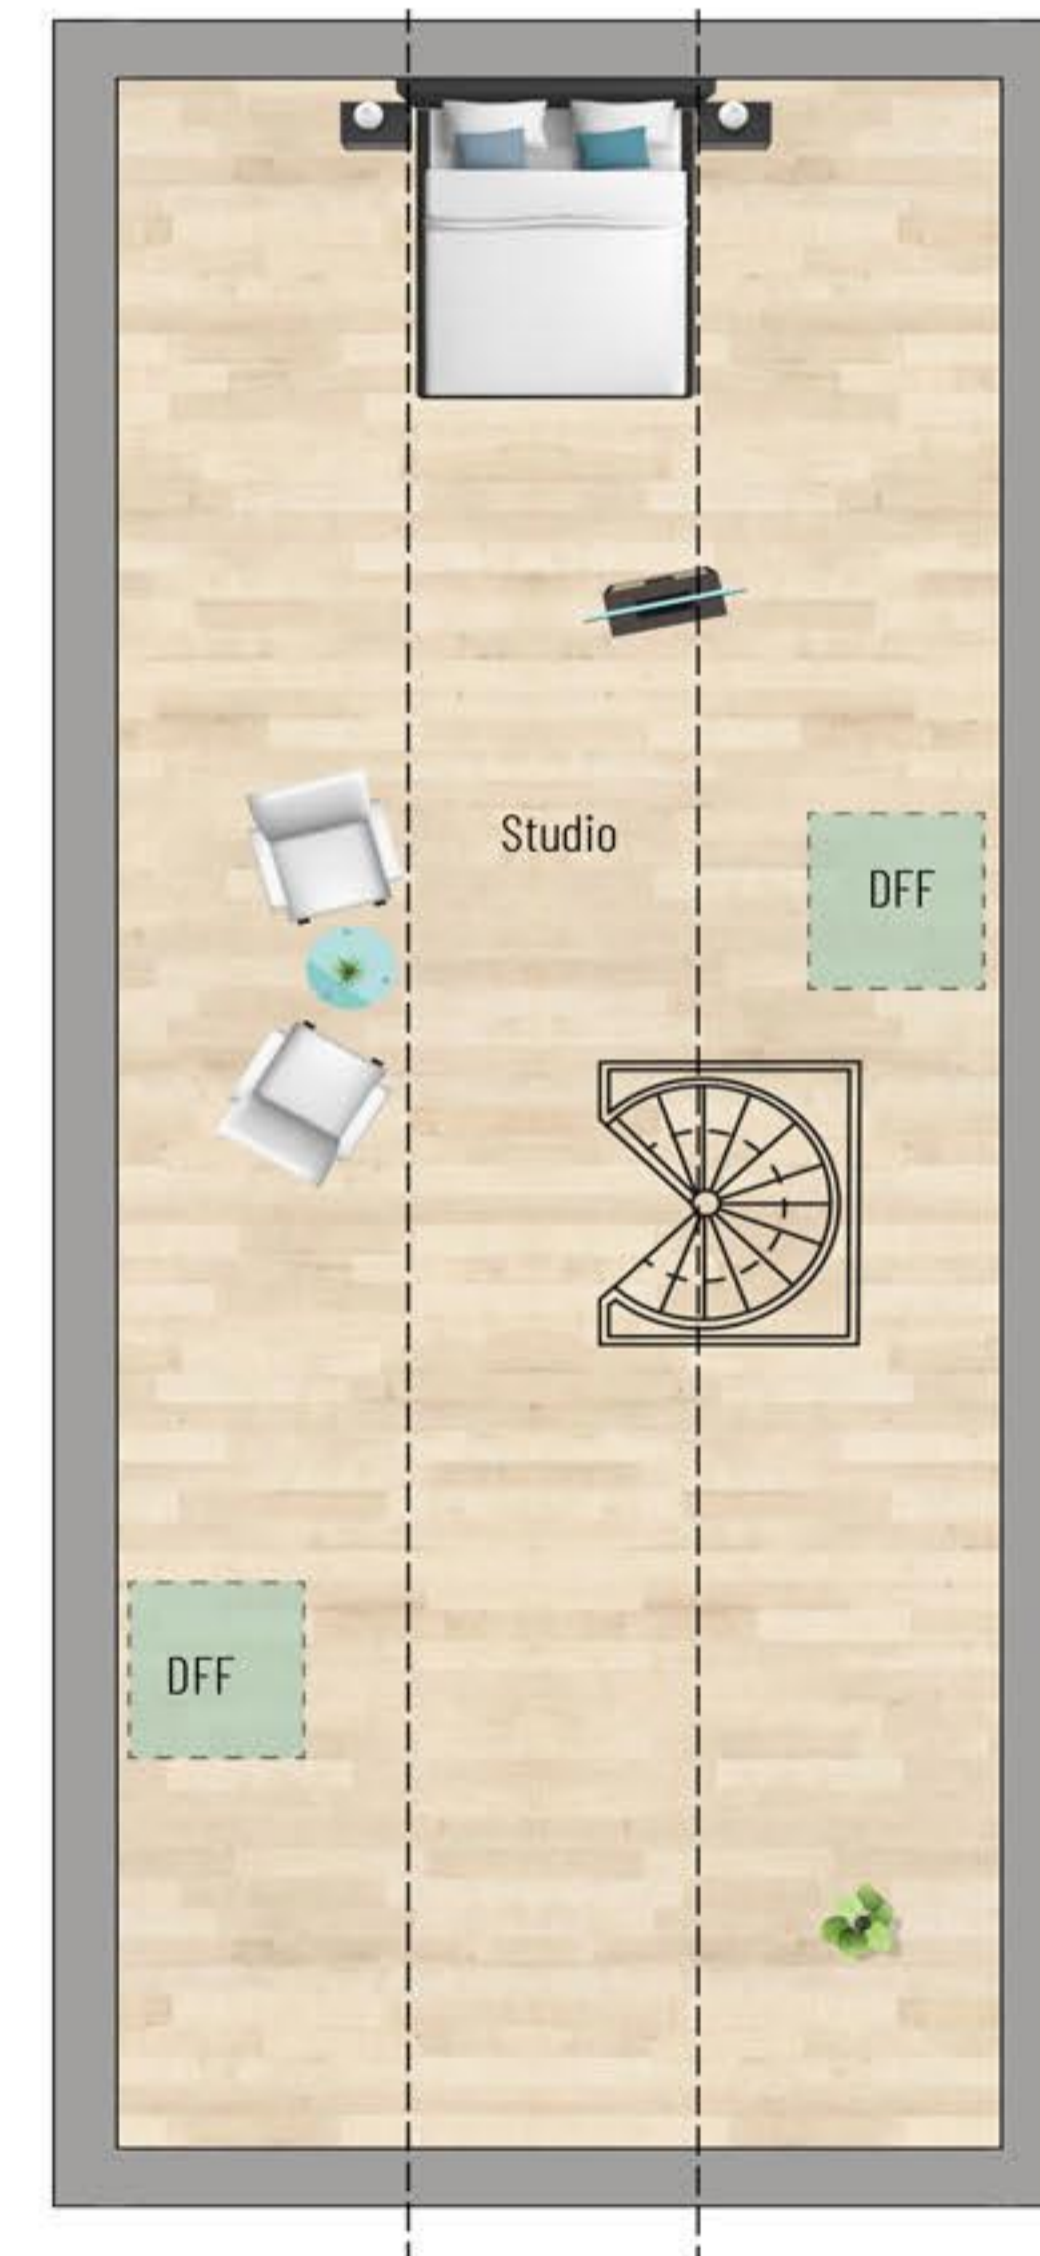

Wilhem-Kraut-Straße - Balingen

3-Zimmer (mit Dachterrasse) | Gesamte Wohnfläche 117,37 m²

Raum	m ²
Wohnen	33,97
Abstellraum	1,82
Bad	7,76
WC	3,05
Diele	6,27
Schlafen	15,03
Studio	34,67
Dachterrasse	14,76
Gesamt:	117,37 m²