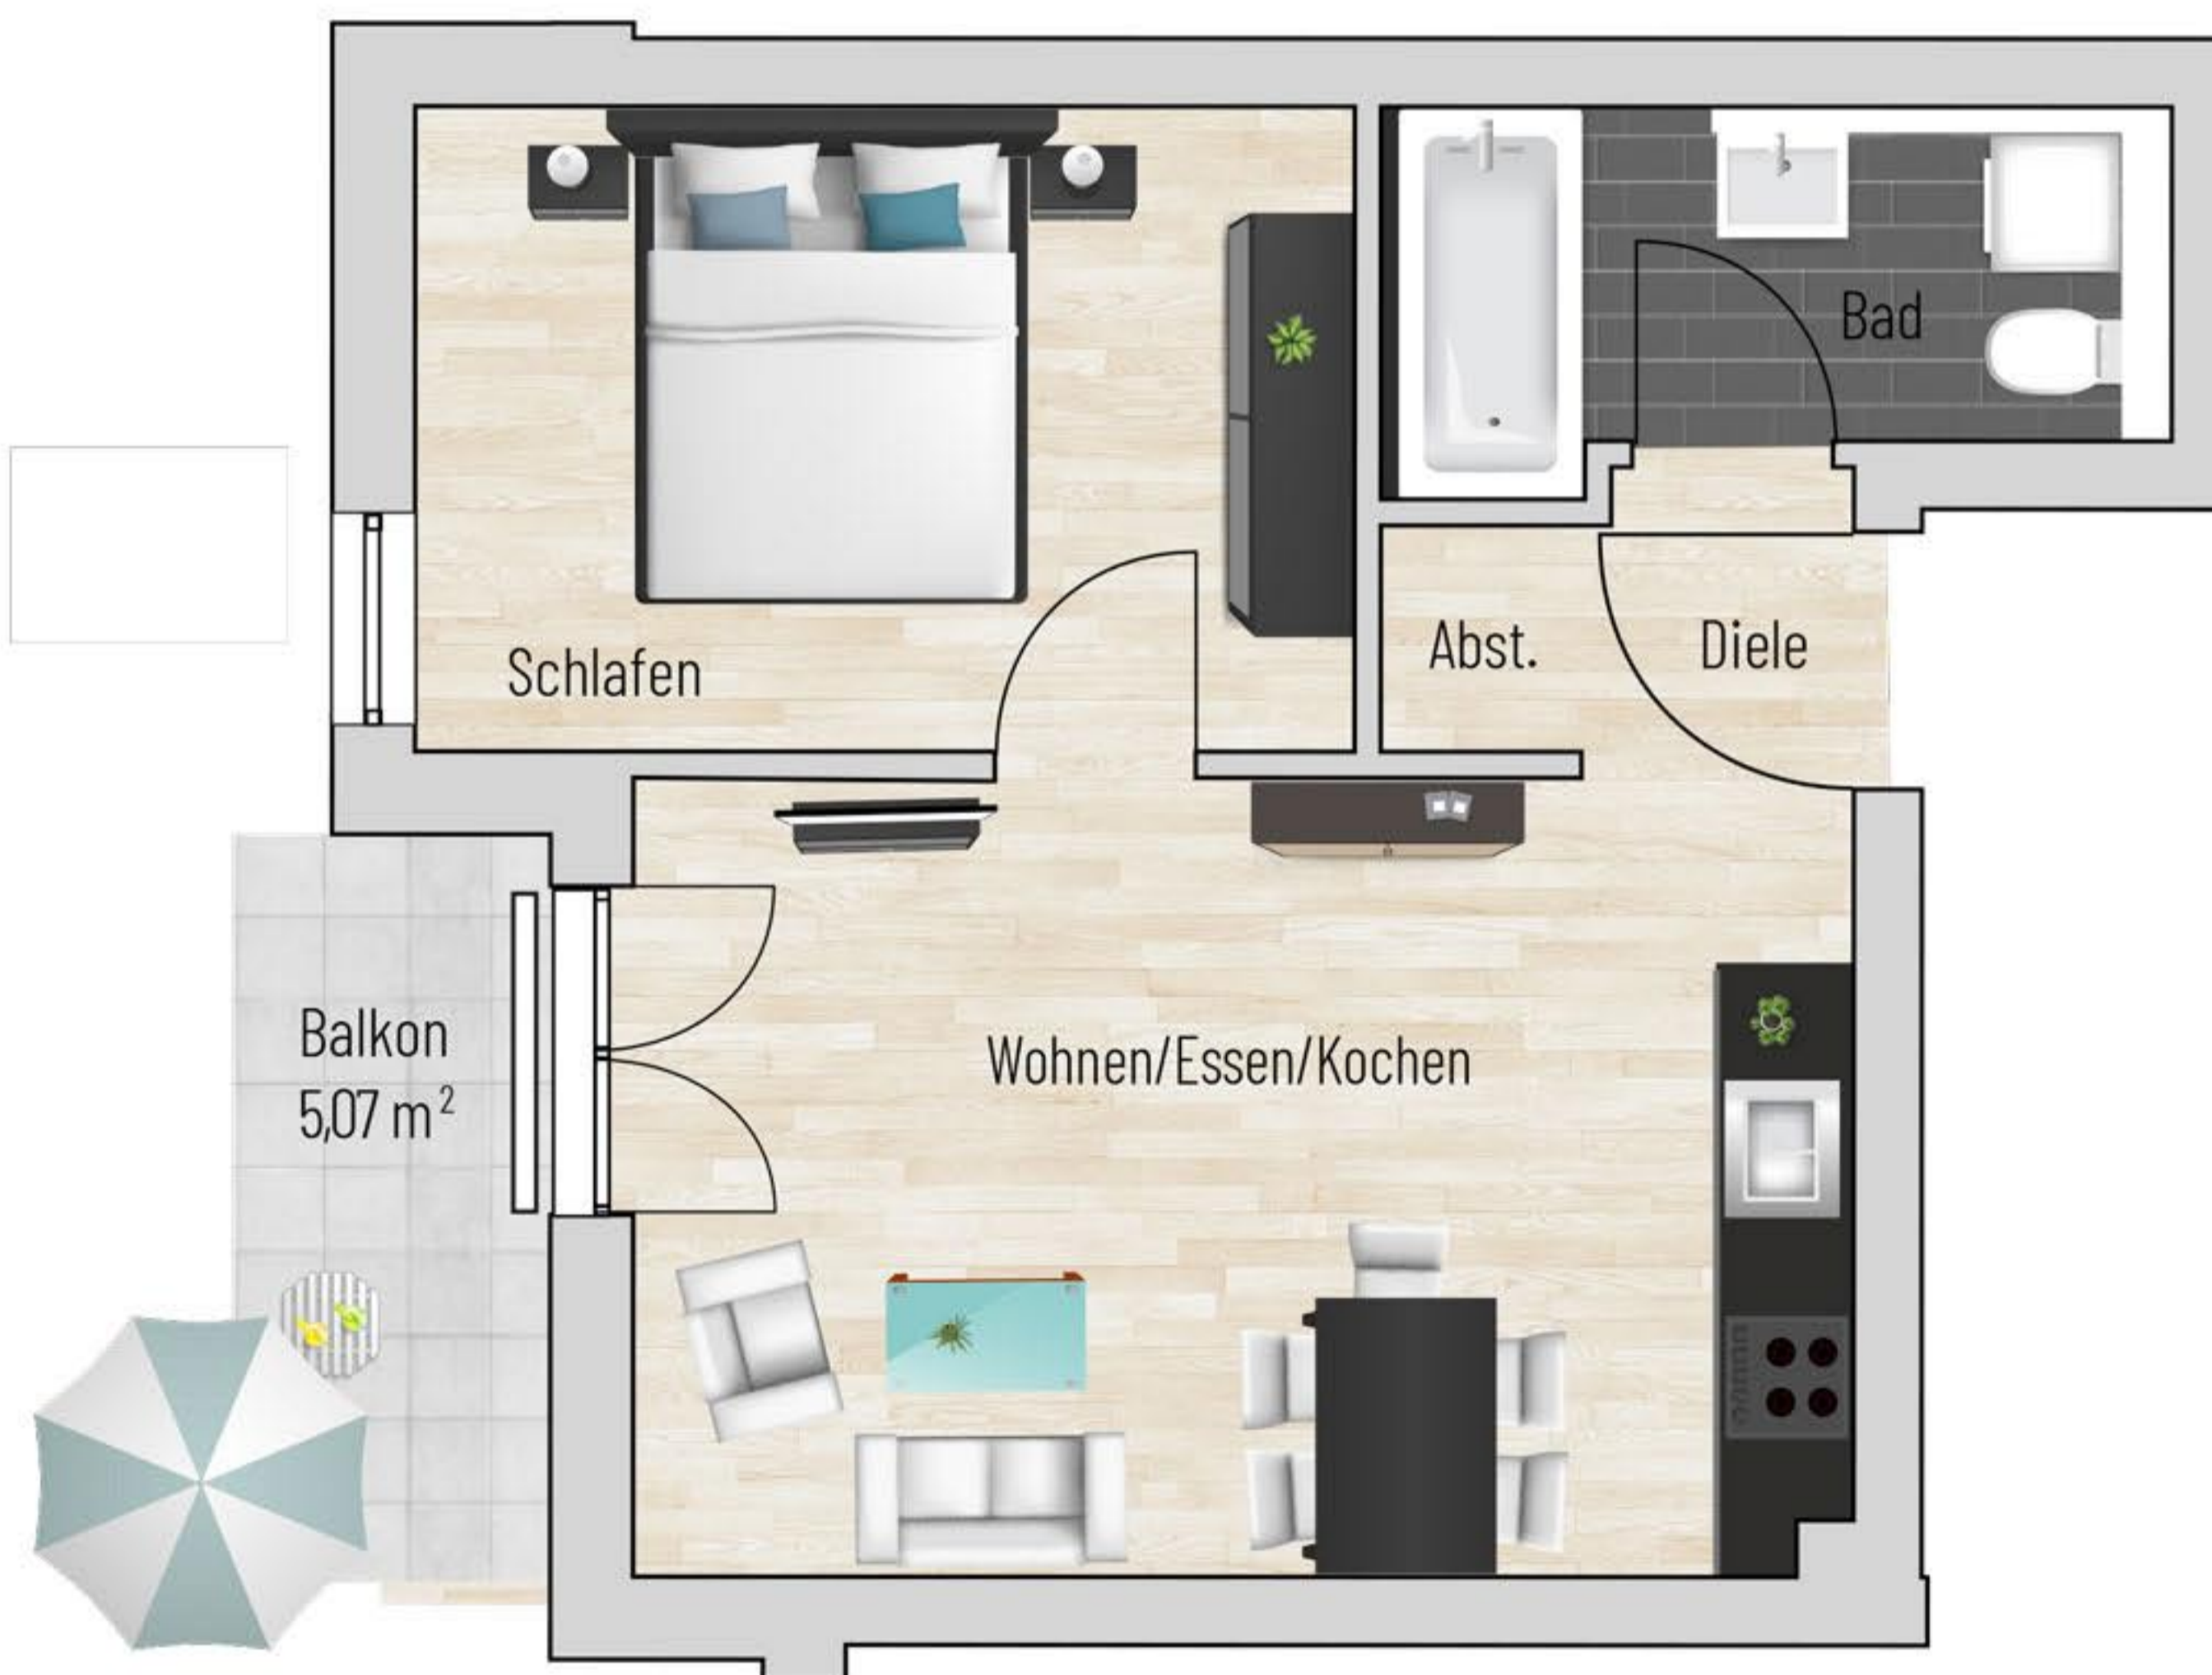

HAUS 5 - 2.OG (WE 5.5)

Wilhem-Kraut-Straße - Balingen

2-Zimmer (mit Balkon) | Wohnfläche 39,71 m²

Raum	m ²
Wohnen	18,62
Abstellfläche	0,78
Bad	4,64
Diele	1,56
Schlafen	11,55
Balkon	2,53
Gesamt:	39,71 m²

Bei den Maßen handelt es sich um ca. Maßangaben. Die Möbel, Küchen und Sanitärobjekte sind ausschließlich Beispiele und nicht rechtsverbindlich.