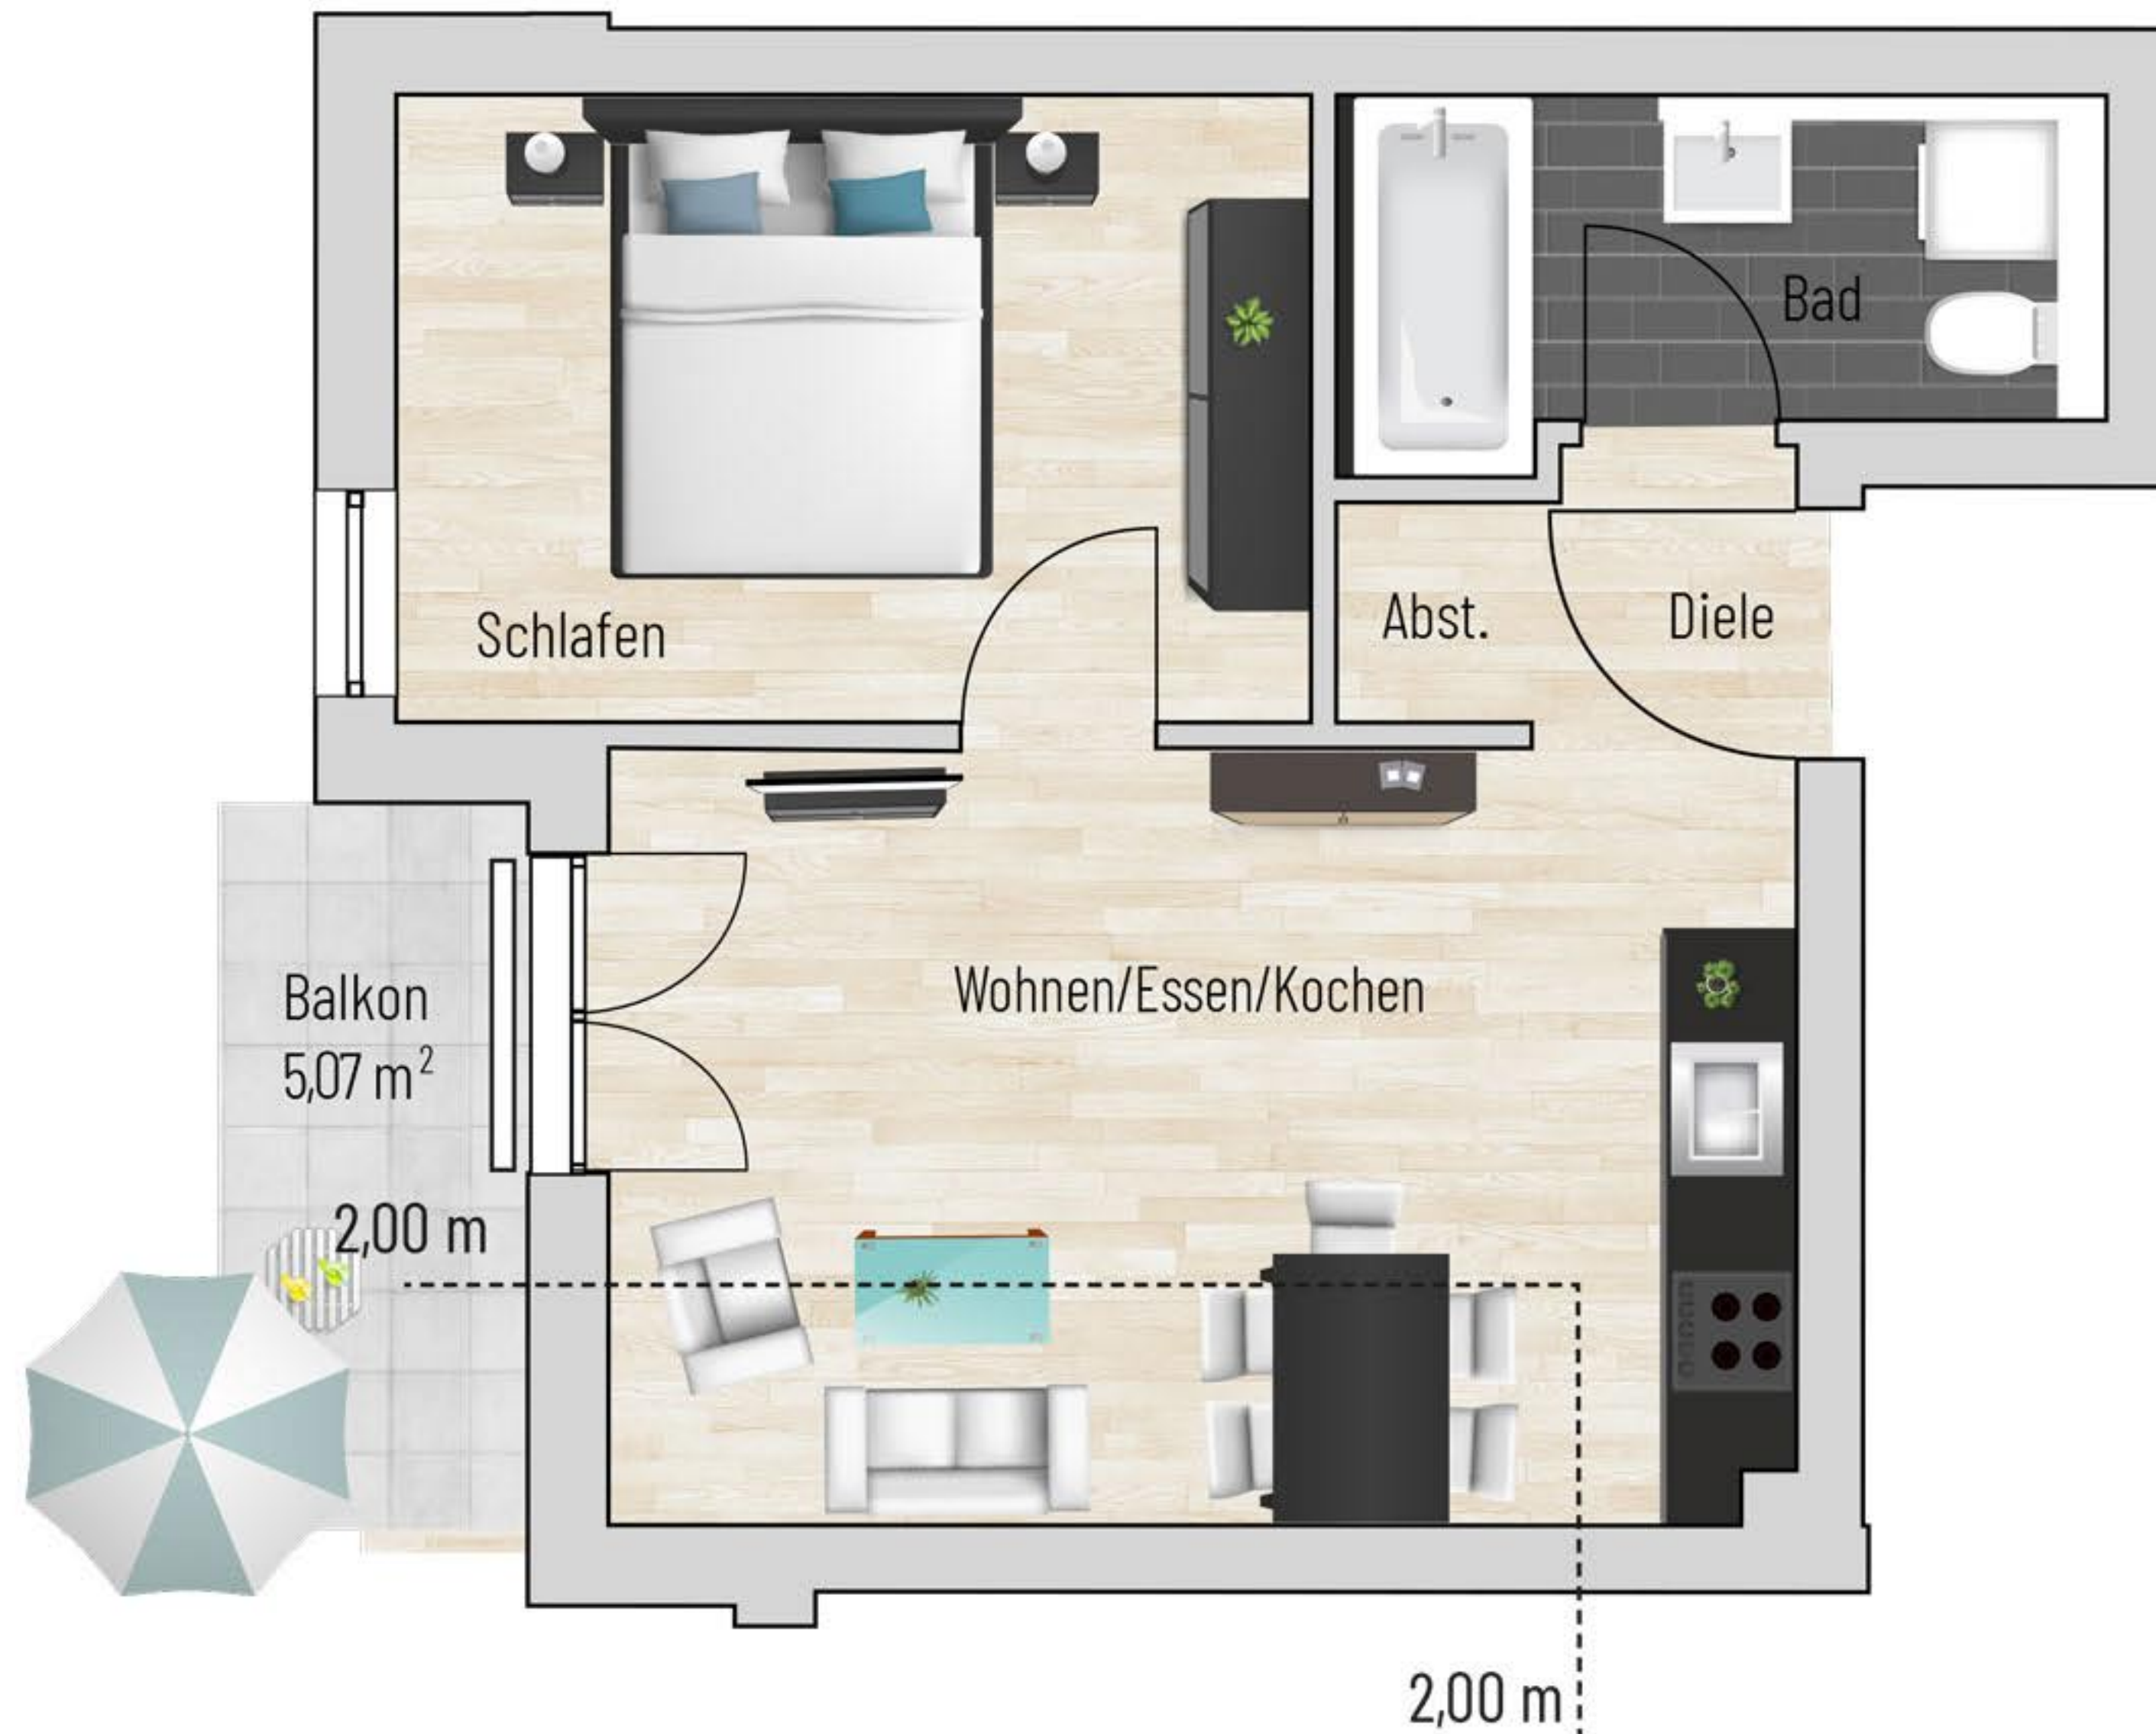

Wilhem-Kraut-Straße - Balingen

2-Zimmer (mit Balkon) | Wohnfläche 37,65 m²

Raum	m ²
Wohnen	16,38
Abstellfläche	0,78
Bad	4,83
Diele	1,98
Schlafen	11,91
Balkon	2,54
Gesamt:	37,65 m²

Bei den Maßen handelt es sich um ca. Maßangaben. Die Möbel, Küchen und Sanitärobjekte sind ausschließlich Beispiele und nicht rechtsverbindlich.