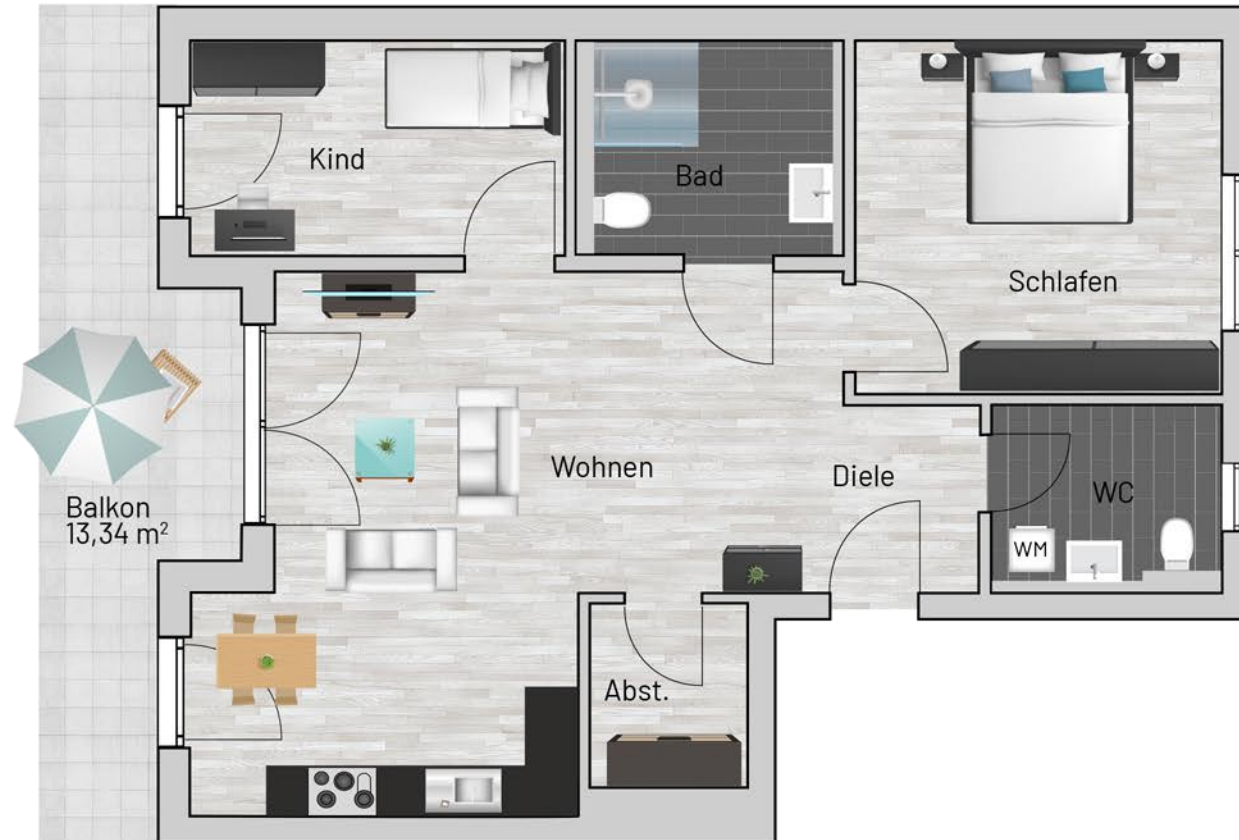

Raum	m ²
Wohnen	33,16
Abst.	3,70
Bad	6,80
WC	5,27
Diele	4,35
Schlafen	16,44
Kind	10,16
Balkon (50% Anrechnung)	6,67
Gesamt:	86,54 m²

Bei den Maßen handelt es sich um ca. Maßangaben. Die Möbel, Küchen und Sanitärobjekte sind ausschließlich Beispiele und nicht rechtsverbindlich.