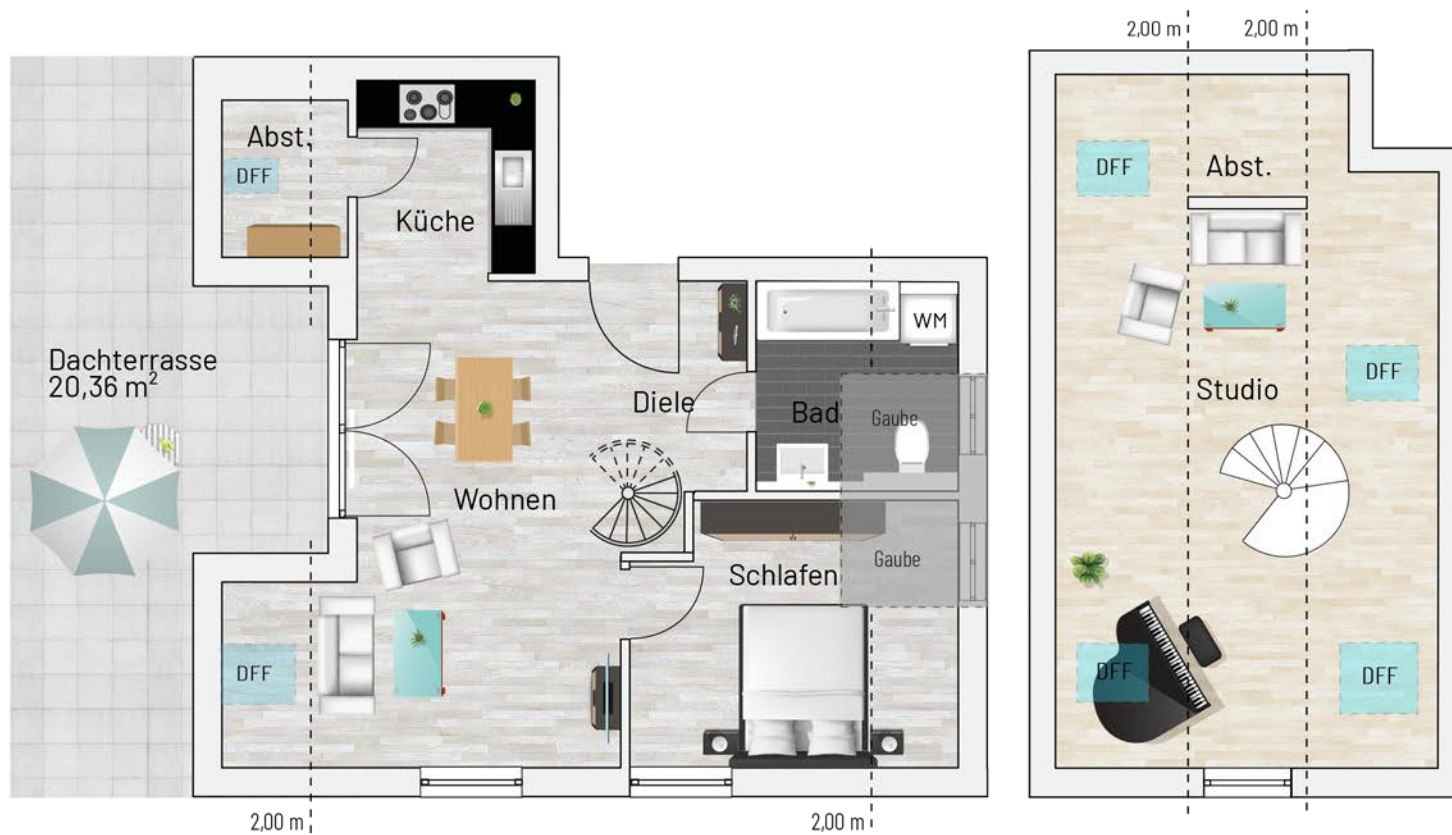

Wilhem-Kraut-Straße - Balingen

3-Zimmer (mit Dachterrasse) | Gesamte Wohnfläche 81,02 m²

Raum	m ²
Küche	5,59
Wohnen	21,48
Abst.	1,93
Bad	5,83
Diele	5,08
Schlafen	11,97
Dachterrasse (50% Anrechnung)	10,18
Studio 2.DG	18,96
Gesamt	81,02 m²

Bei den Maßen handelt es sich um ca. Maßangaben. Die Möbel, Küchen und Sanitärobjekte sind ausschließlich Beispiele und nicht rechtsverbindlich.