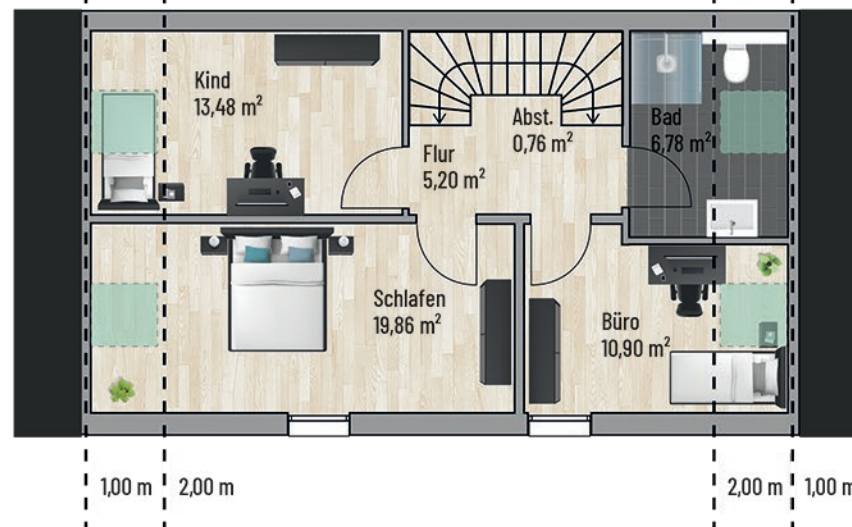

Raum	m²
Abst	2,83
Abst	0,76
Bad	4,63
Bad	6,78
Büro	10,90
Flur	10,57
Flur	5,20
Gast	10,60
HWR	10,60
Kind	13,48
Kind 1	14,11
Schlafen	19,86
Terrasse	12,81
Wohnen	36,88
Gesamt:	160,10 m²

Bei den Maßen handelt es sich um ca. Maßangaben. Die Möbel, Küchen und Sanitärobjekte sind ausschließlich Beispiele und nicht rechtsverbindlich.

EG

OG

DG