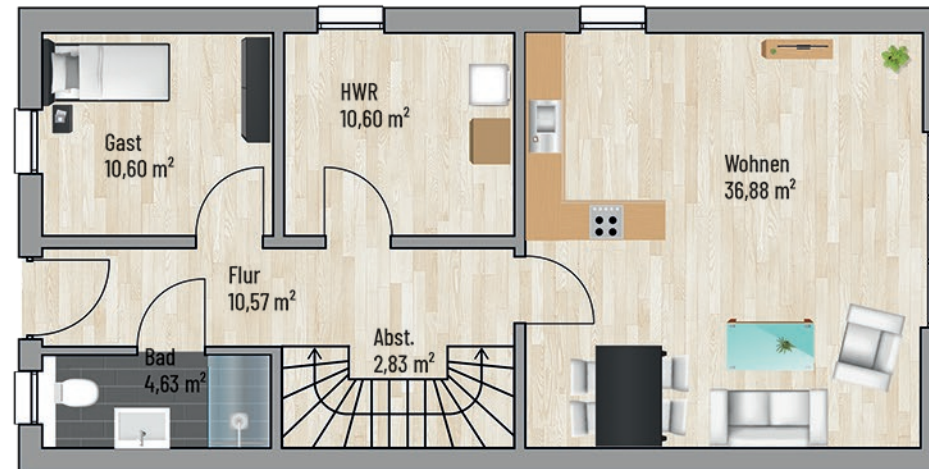

Raum	m²
Abst	2,83
Abst	0,76
Bad	4,63
Bad	6,78
Büro	10,90
Flur	10,57
Flur	5,20
Gast	10,60
HWR	10,60
Kind	13,48
Kind 1	14,11
Schlafen	19,86
Terrasse	12,81
Wohnen	36,88
Gesamt:	160,10 m²

Bei den Maßen handelt es sich um ca. Maßangaben. Die Möbel, Küchen und Sanitärobjekte sind ausschließlich Beispiele und nicht rechtsverbindlich.

EG