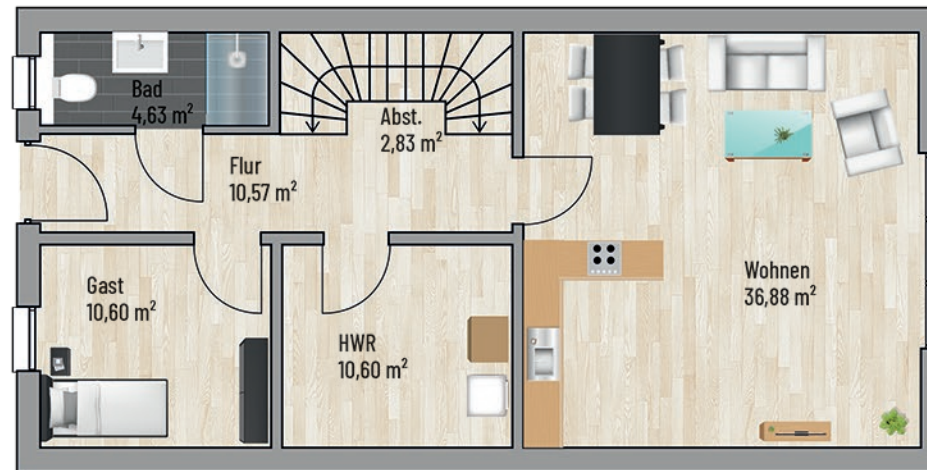

Raum	m ²
Abst	2,83
Abst	0,76
Bad	4,63
Bad	6,78
Büro	10,90
Flur	10,57
Flur	5,20
Gast	10,60
HWR	10,60
Kind	13,48
Kind 1	14,11
Schlafen	19,86
Terrasse	12,81
Wohnen	36,88
Gesamt:	160,10 m²

EG

1,00 m 2,00 m

2,00 m 1,00 m

OG

DG

Bei den Maßen handelt es sich um ca. Maßangaben. Die Möbel, Küchen und Sanitärobjekte sind ausschließlich Beispiele und nicht rechtsverbindlich.