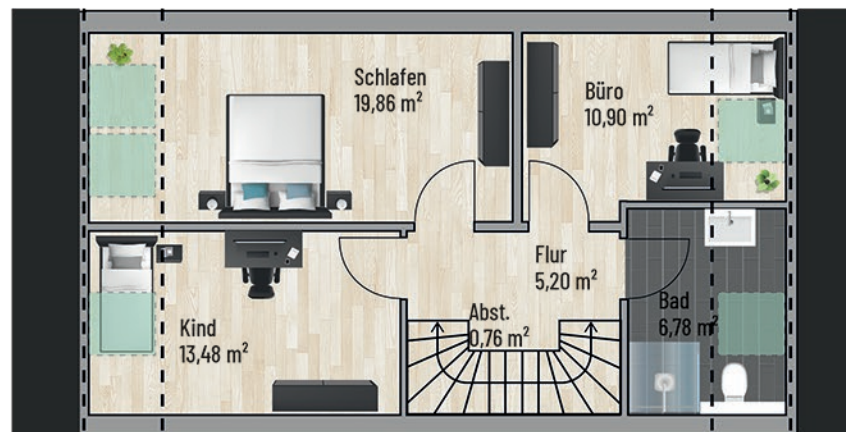

Raum	m ²
Abst	2,83
Abst	0,76
Bad	4,63
Bad	6,78
Büro	10,90
Flur	10,57
Flur	5,20
Gast	10,60
HWR	10,60
Kind	13,48
Kind 1	14,11
Schlafen	19,86
Terrasse	12,81
Wohnen	36,88
Gesamt:	160,10 m²

EG

1,00 m 2,00 m

2,00 m 1,00 m

OG

DG

Bei den Maßen handelt es sich um ca. Maßangaben. Die Möbel, Küchen und Sanitärobjekte sind ausschließlich Beispiele und nicht rechtsverbindlich.