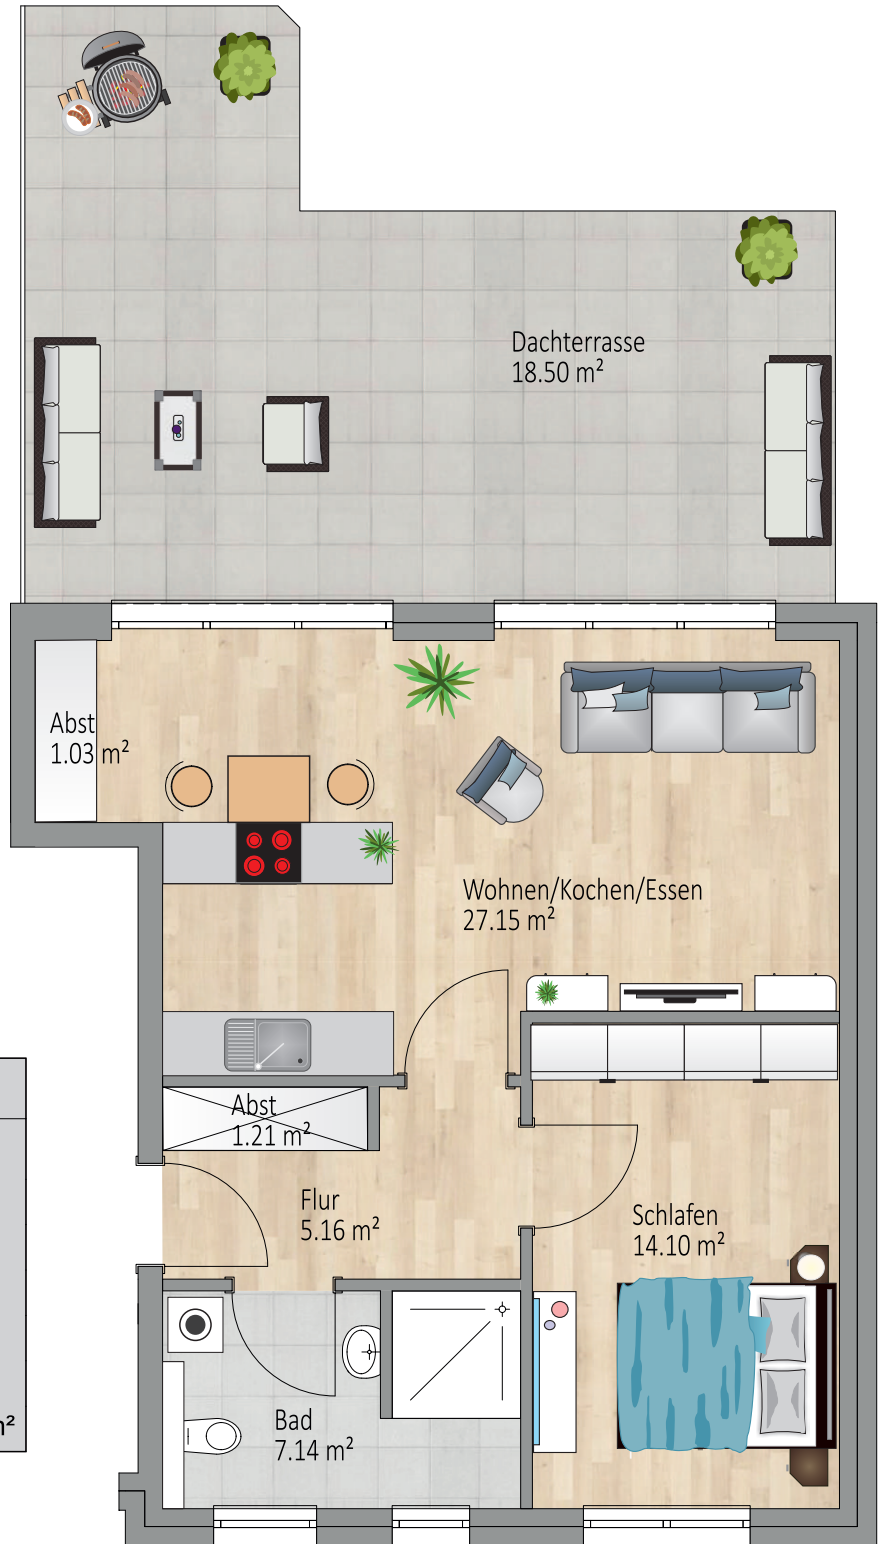

„Birkenweg“ - Buchholz

Erdgeschosswohnung Nr. 04

2 Zimmer

Wohnfläche: 74,28m²

Wohnfläche Räume		
Abst	2.23 m ²	
Bad	7.14 m ²	
Flur	5.16 m ²	
Schlafen	14.10 m ²	
Wohnen/Kochen/Es	27.15 m ²	
Dachterrasse	18.50 m ²	74.28 m²

Bei Maßen handelt es sich um ca. Maßangaben.
Die Illustrationen sind Beispiele und sind nicht rechtsverbindlich.