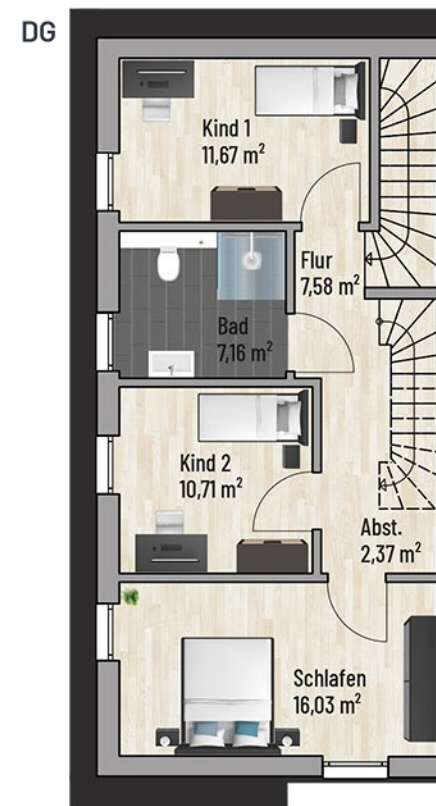

Geschoss	Raum	m ²
EG	Abst	2,03
EG	Flur	10,89
EG	WC	5,03
EG	Heizung	8,79
EG	Terrasse	10,77
EG	Wohnen	33,27
DG	Abst	2,37
DG	Bad	7,16
DG	Flur	7,58
DG	Kind 1	11,67
DG	Kind 2	10,71
DG	Schlafen	16,03
SB	Studio	21,17

Gesamt: 147,47 m²

Bei den Maßen handelt es sich um ca. Maßangaben. Die Möbel, Küchen und Sanitärobjekte sind ausschließlich Beispiele und nicht rechtsverbindlich.