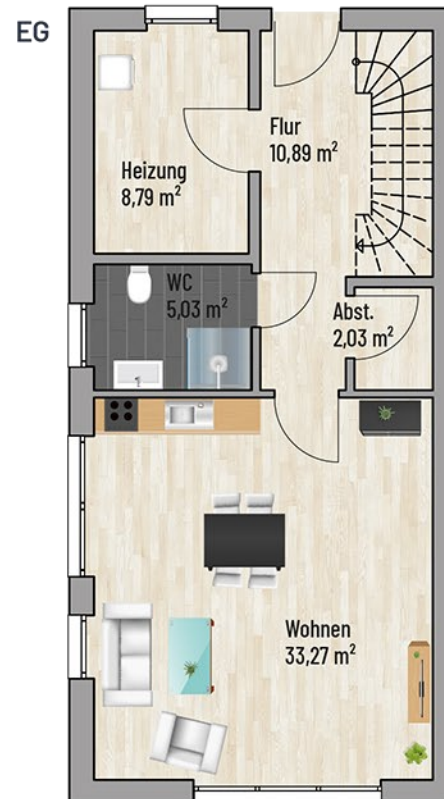

Geschoss	Raum	m ²
EG	Abst	2,03
EG	Flur	10,89
EG	WC	5,03
EG	Heizung	8,79
EG	Terrasse	10,77
EG	Wohnen	33,27
DG	Abst	2,37
DG	Bad	7,16
DG	Flur	7,58
DG	Kind 1	11,67
DG	Kind 2	10,71
DG	Schlafen	16,03
SB	Studio	21,17

Gesamt: 147,47 m²

Bei den Maßen handelt es sich um ca. Maßangaben. Die Möbel, Küchen und Sanitärobjekte sind ausschließlich Beispiele und nicht rechtsverbindlich.