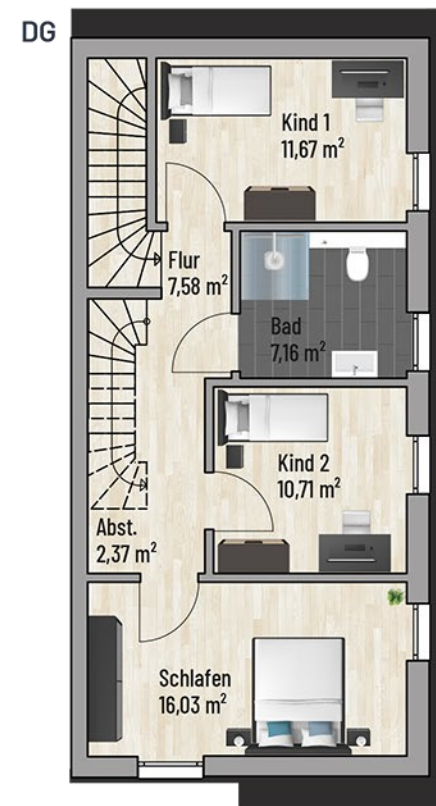

Geschoss	Raum	m ²
EG	Abst.	2,03
EG	Flur	10,89
EG	WC	5,03
EG	Heizung	8,79
EG	Terrasse	10,77
EG	Wohnen	33,27
DG	Abst.	2,37
DG	Bad	7,16
DG	Flur	7,58
DG	Kind 1	11,67
DG	Kind 2	10,71
DG	Schlafen	16,03
SB	Studio	21,17

Gesamt: 147,47 m²

Bei den Maßen handelt es sich um ca. Maßangaben. Die Möbel, Küchen und Sanitärobjekte sind ausschließlich Beispiele und nicht rechtsverbindlich.