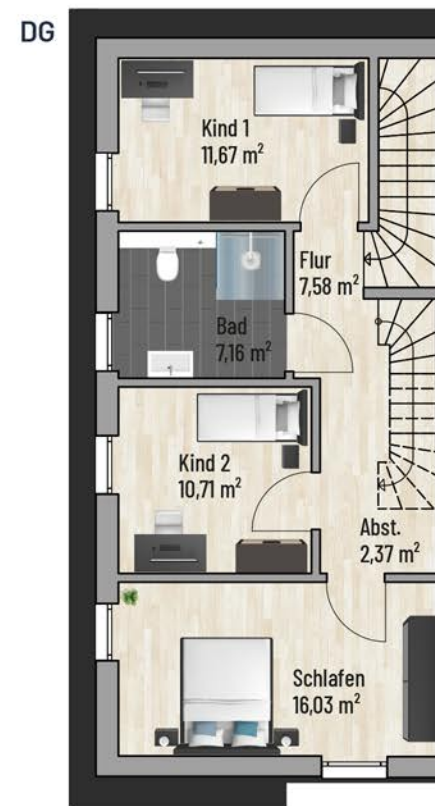

Geschoss	Raum	m ²
EG	Abst	2,03
EG	Flur	10,89
EG	WC	5,03
EG	Heizung	8,79
EG	Terrasse	10,77
EG	Wohnen	33,27
DG	Abst	2,37
DG	Bad	7,16
DG	Flur	7,58
DG	Kind 1	11,67
DG	Kind 2	10,71
DG	Schlafen	16,03
SB	Studio	22,79

Gesamt: 149,09 m²

Bei den Maßen handelt es sich um ca. Maßangaben. Die Möbel, Küchen und Sanitärobjekte sind ausschließlich Beispiele und nicht rechtsverbindlich.