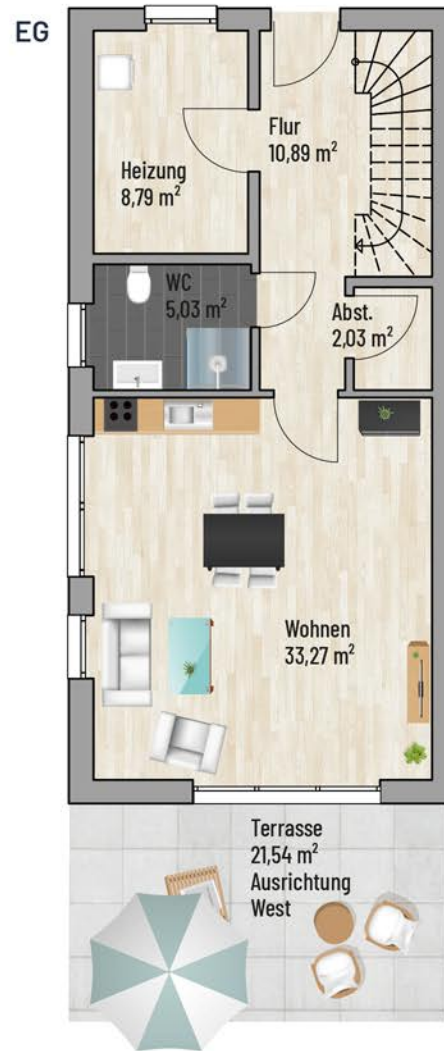

Geschoss	Raum	m ²
EG	Abst	2,03
EG	Flur	10,89
EG	WC	5,03
EG	Heizung	8,79
EG	Terrasse	10,77
EG	Wohnen	33,27
DG	Abst	2,37
DG	Bad	7,16
DG	Flur	7,58
DG	Kind 1	11,67
DG	Kind 2	10,71
DG	Schlafen	16,03
SB	Studio	22,79

Gesamt: 149,09 m²

Bei den Maßen handelt es sich um ca. Maßangaben. Die Möbel, Küchen und Sanitärobjekte sind ausschließlich Beispiele und nicht rechtsverbindlich.