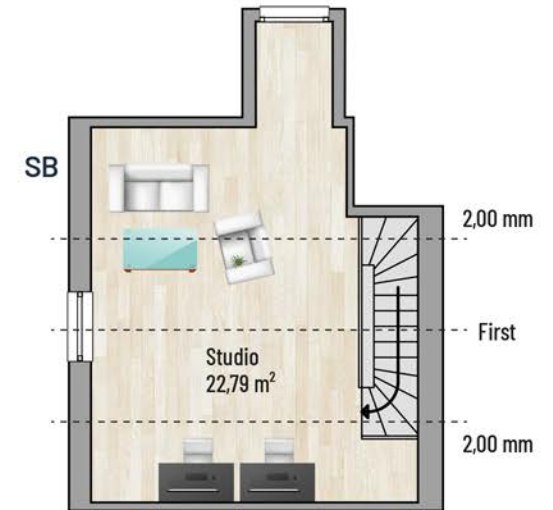

Geschoss	Raum	m ²
EG	Abst	2,03
EG	Flur	10,89
EG	WC	5,03
EG	Heizung	8,79
EG	Terrasse	10,77
EG	Wohnen	33,27
DG	Abst	2,37
DG	Bad	7,16
DG	Flur	7,58
DG	Kind 1	11,67
DG	Kind 2	10,71
DG	Schlafen	16,03
SB	Studio	22,79

Gesamt: 149,09 m²

Bei den Maßen handelt es sich um ca. Maßangaben. Die Möbel, Küchen und Sanitärobjekte sind ausschließlich Beispiele und nicht rechtsverbindlich.