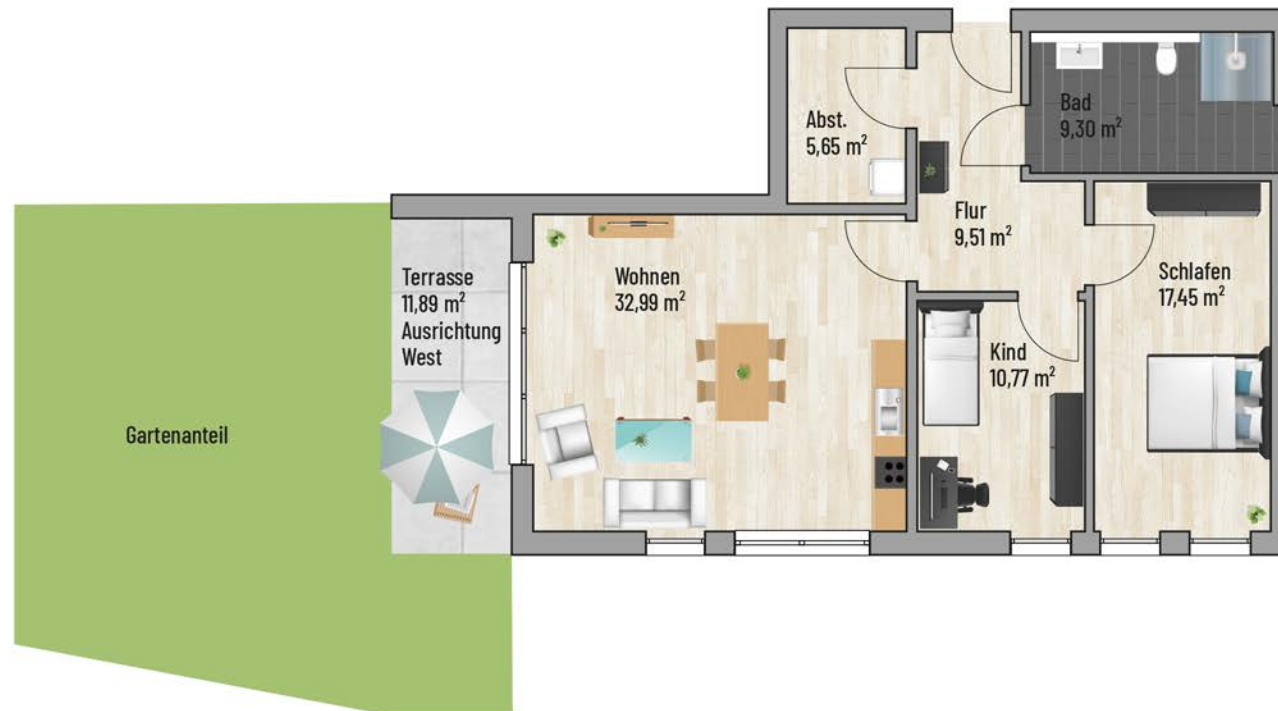

| Raum | m ² |
|----------------|----------------------------|
| Abst. | 5,65 |
| Bad | 9,30 |
| Flur | 9,51 |
| Kind | 10,77 |
| Schlafen | 17,45 |
| Terrasse | 5,95 |
| Wohnen | 32,99 |
| Gesamt: | 91,62 m² |

Bei den Maßen handelt es sich um ca. Maßangaben. Die Möbel, Küchen und Sanitärobjekte sind ausschließlich Beispiele und nicht rechtsverbindlich.