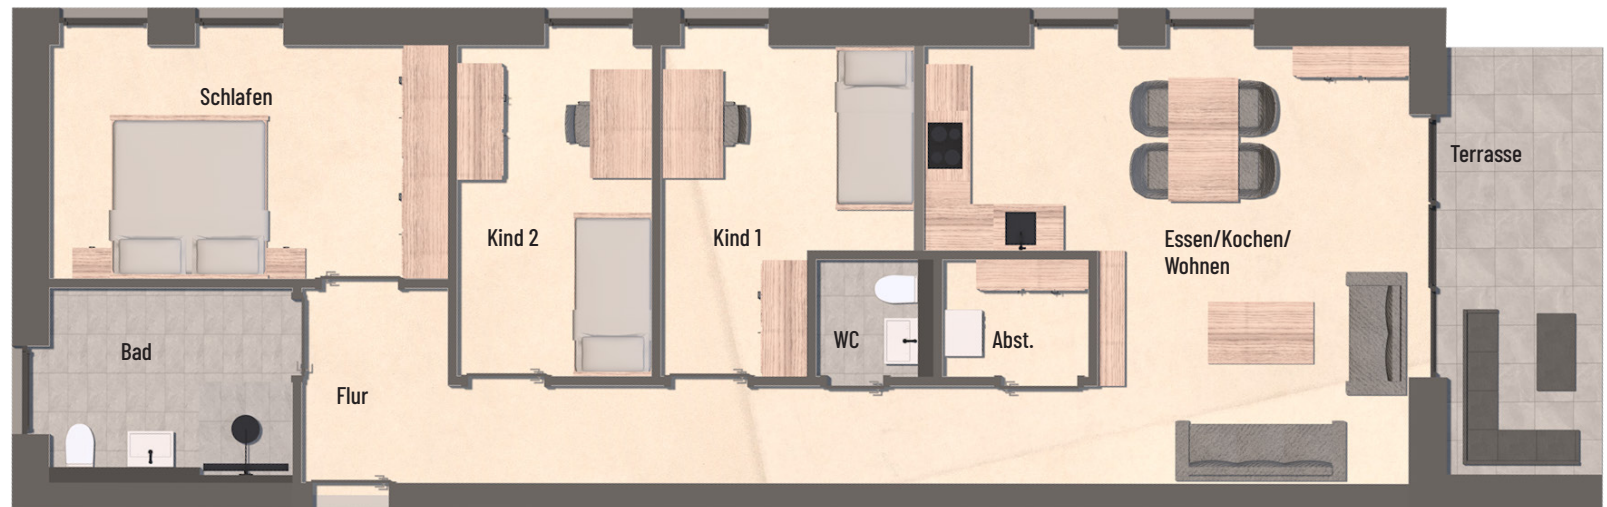

Raum	m ²
Abst.	2,74
Bad	7,58
Flur	14,91
Kind 1	10,83
Kind 2	11,80
Schlafen	15,89
Terrasse (50% Anrechnung)	5,75
WC	2,19
Wohnen	29,90
Gesamt:	101,59 m²

Bei den Maßen handelt es sich um ca. Maßangaben. Die Möbel, Küchen und Sanitärobjekte sind ausschließlich Beispiele und nicht rechtsverbindlich.