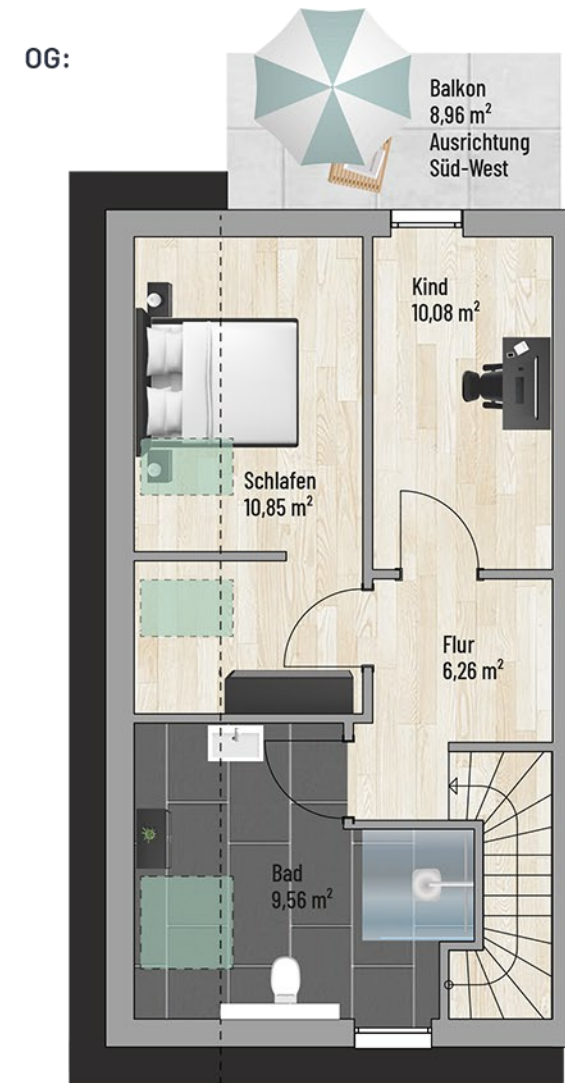

EG	Raum	m <sup>2</sup>
	Flur	6,74
	Garderobe	0,63
	Abst.	8,21
	Wohnen	32,27
	Terrasse	9,28
	WC	2,72
OG	Bad	9,56
	Balkon	4,48
	Flur	6,26
	Kind	10,08
	Schlafen	10,85
	<b>Gesamt:</b>	<b>101,08 m<sup>2</sup></b>

Bei den Maßen handelt es sich um ca. Maßangaben. Die Möbel, Küchen und Sanitärobjekte sind ausschließlich Beispiele und nicht rechtsverbindlich.