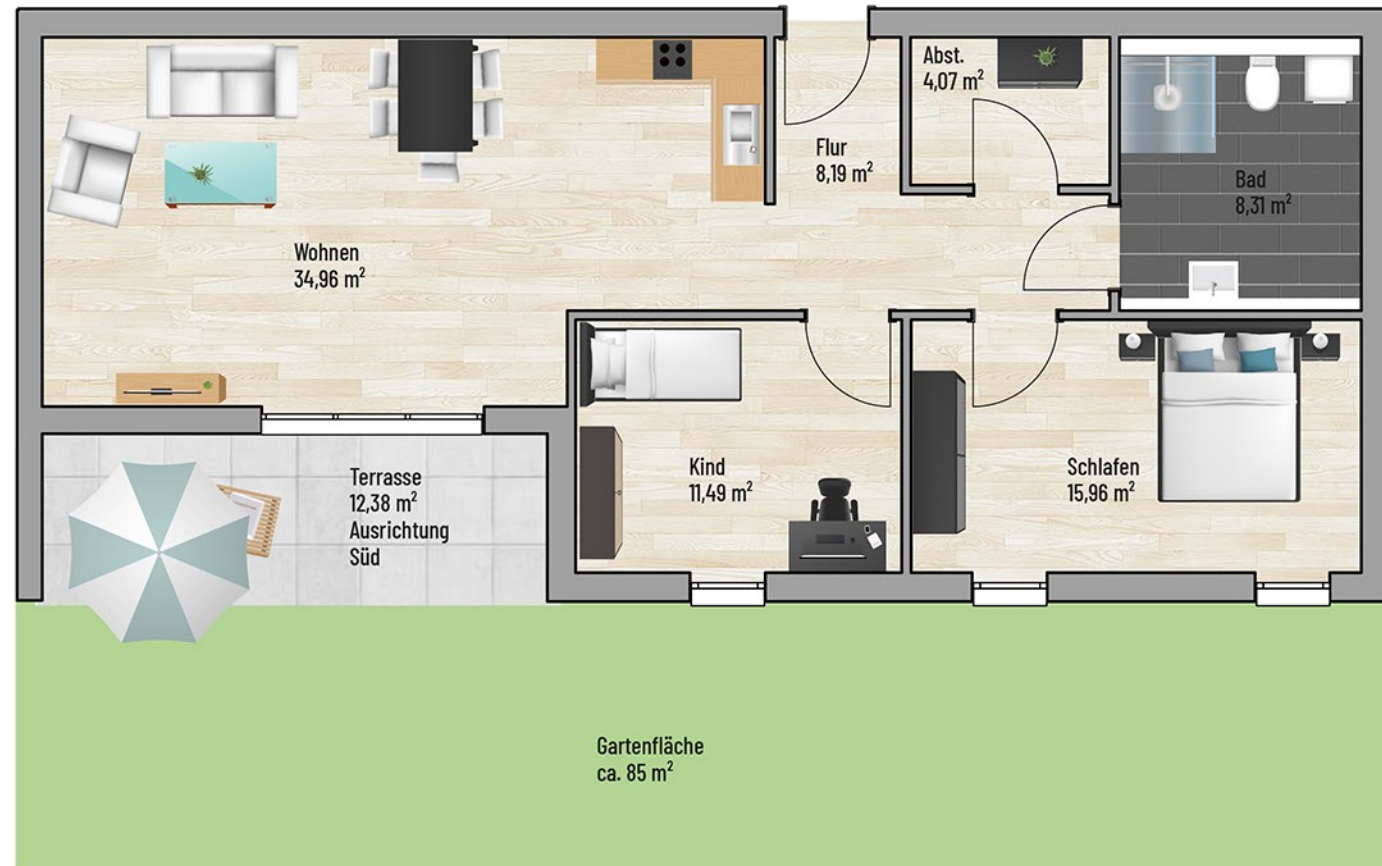

Raum	m <sup>2</sup>
Abst	4,07
Bad	8,31
Flur	8,19
Kind	11,49
Schlafen	15,96
Terrasse	6,19
Wohnen	34,96
<b>Gesamt:</b>	<b>89,17 m<sup>2</sup></b>

Bei den Maßen handelt es sich um ca. Maßangaben. Die Möbel, Küchen und Sanitärobjekte sind ausschließlich Beispiele und nicht rechtsverbindlich.