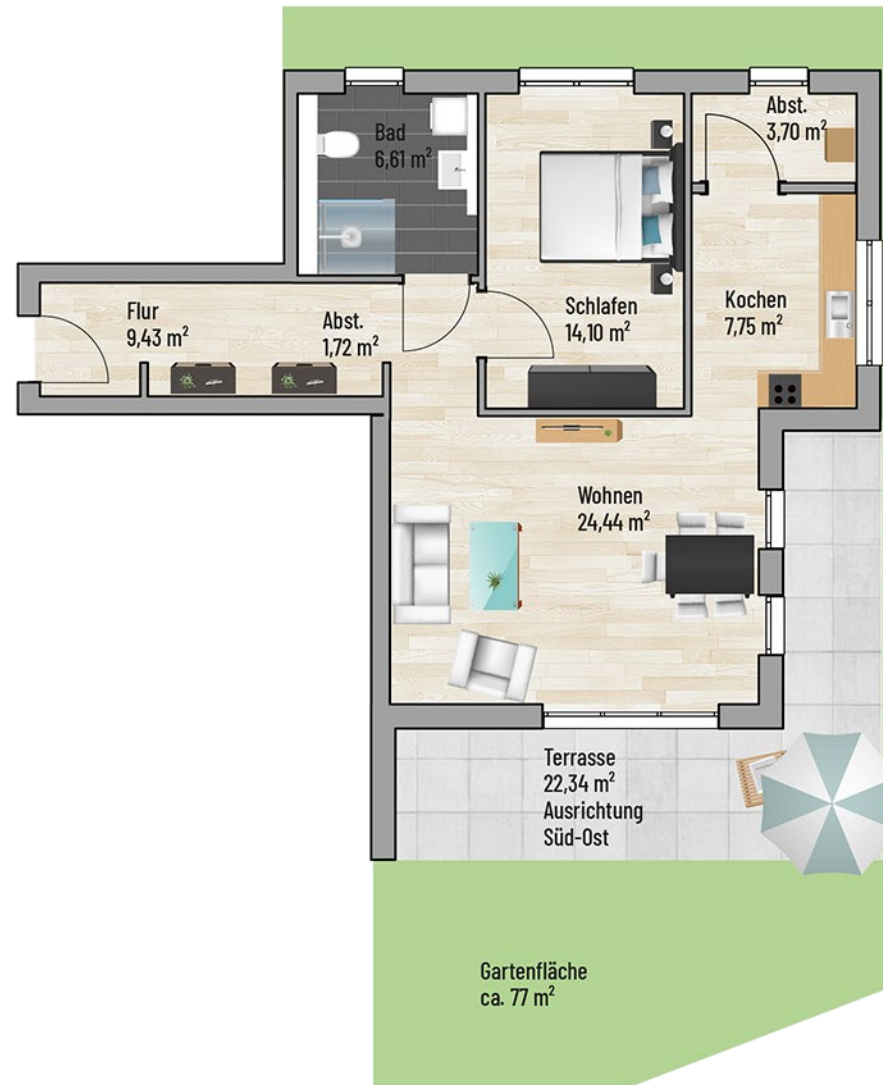

Emscherstraße in Essen

2-Zimmer (mit Terrasse) | Wohnfläche 78,92 m²

Raum	m ²
Abst	5,42
Bad	6,61
Flur	9,43
Kochen	7,75
Schlafen	14,10
Terrasse	11,17
Wohnen	24,44
Gesamt:	78,92 m²

Bei den Maßen handelt es sich um ca. Maßangaben. Die Möbel, Küchen und Sanitärobjekte sind ausschließlich Beispiele und nicht rechtsverbindlich.