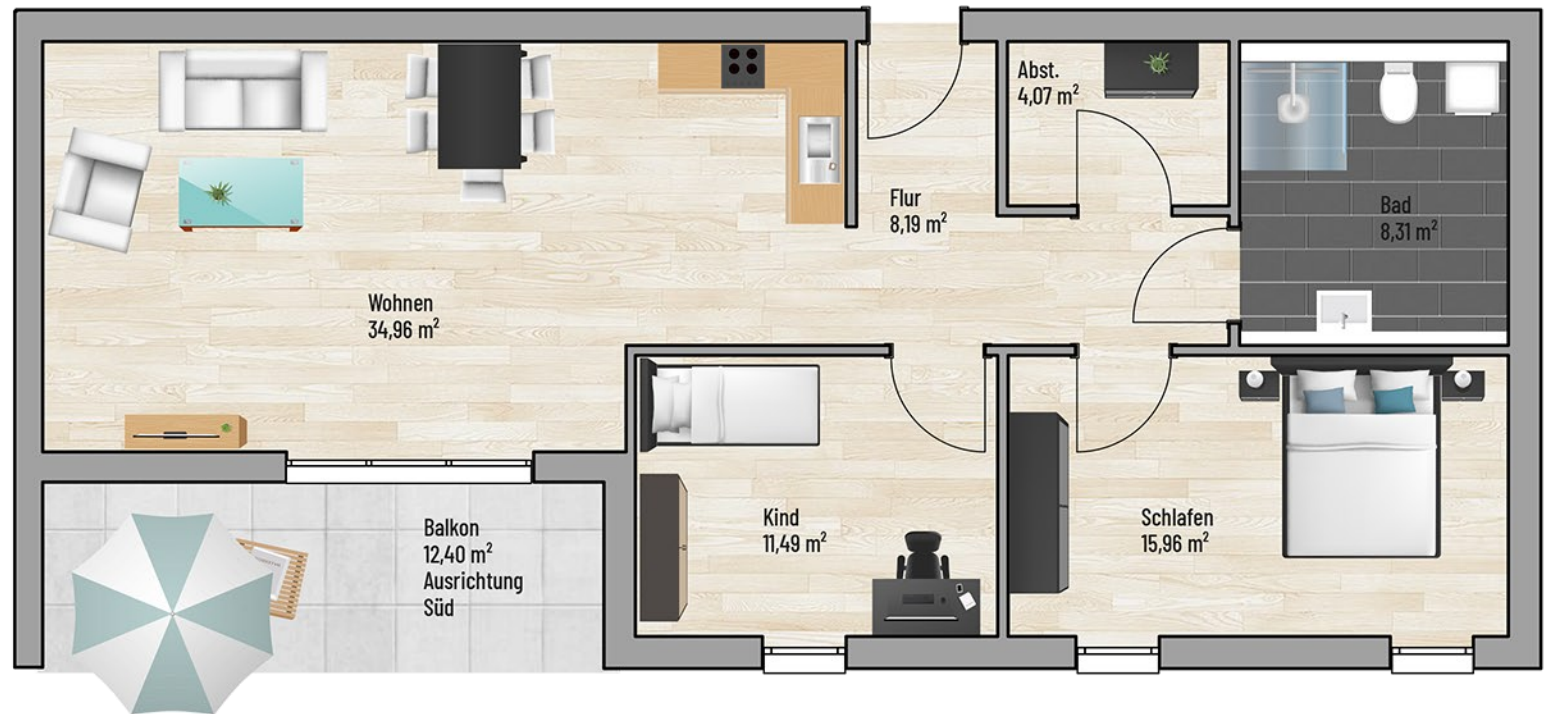

Raum	m ²
Abst.	4,07
Bad	8,31
Flur	8,19
Kind	11,49
Schlafen	15,96
Balkon	6,20
Wohnen	34,96
Gesamt:	89,18 m²

Bei den Maßen handelt es sich um ca. Maßangaben. Die Möbel, Küchen und Sanitärobjekte sind ausschließlich Beispiele und nicht rechtsverbindlich.