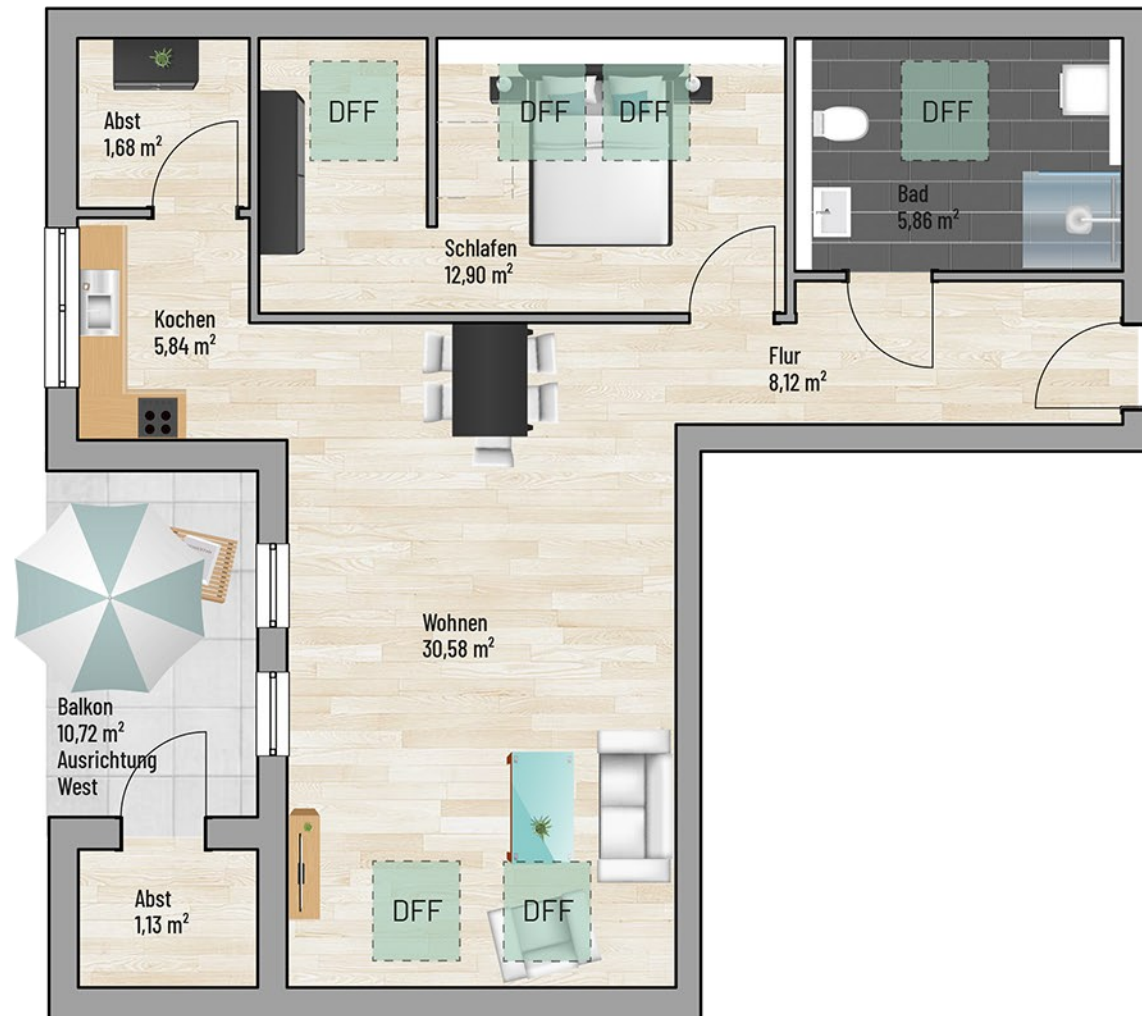

Emscherstraße in Essen

2-Zimmer (mit Balkon) | Wohnfläche 71,47 m²

Raum	m ²
Abst	2,81
Bad	5,86
Flur	8,12
Kochen	5,84
Schlafen	12,90
Balkon	5,36
Wohnen	30,58
Gesamt:	71,47 m²

Bei den Maßen handelt es sich um ca. Maßangaben. Die Möbel, Küchen und Sanitärobjekte sind ausschließlich Beispiele und nicht rechtsverbindlich.

*DFF: Dachflächenfenster