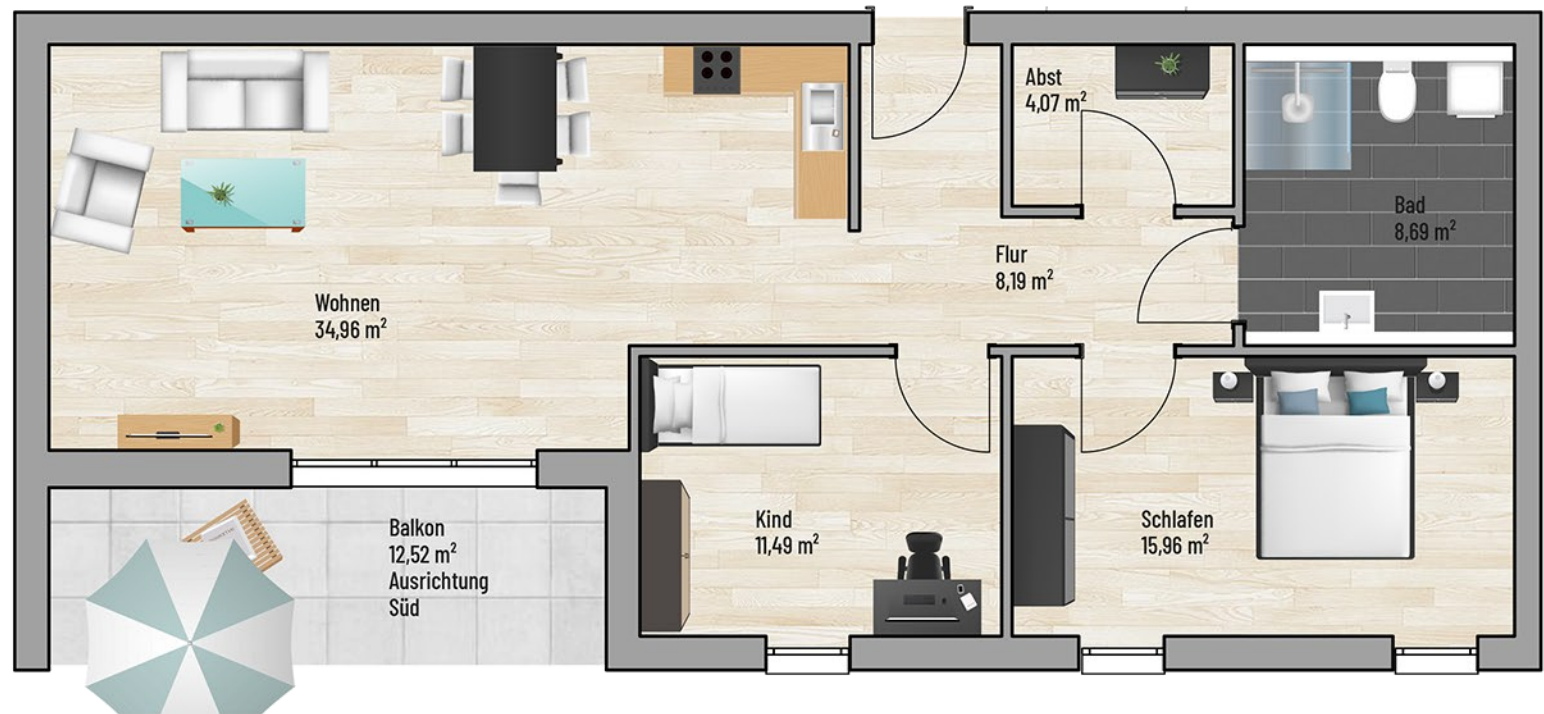

Raum	m ²
Abst	4,07
Bad	8,69
Flur	8,19
Kind	11,49
Schlafen	15,96
Balkon	6,26
Wohnen	34,96
Gesamt:	89,62 m²

Bei den Maßen handelt es sich um ca. Maßangaben. Die Möbel, Küchen und Sanitäröbjekte sind ausschließlich Beispiele und nicht rechtsverbindlich.