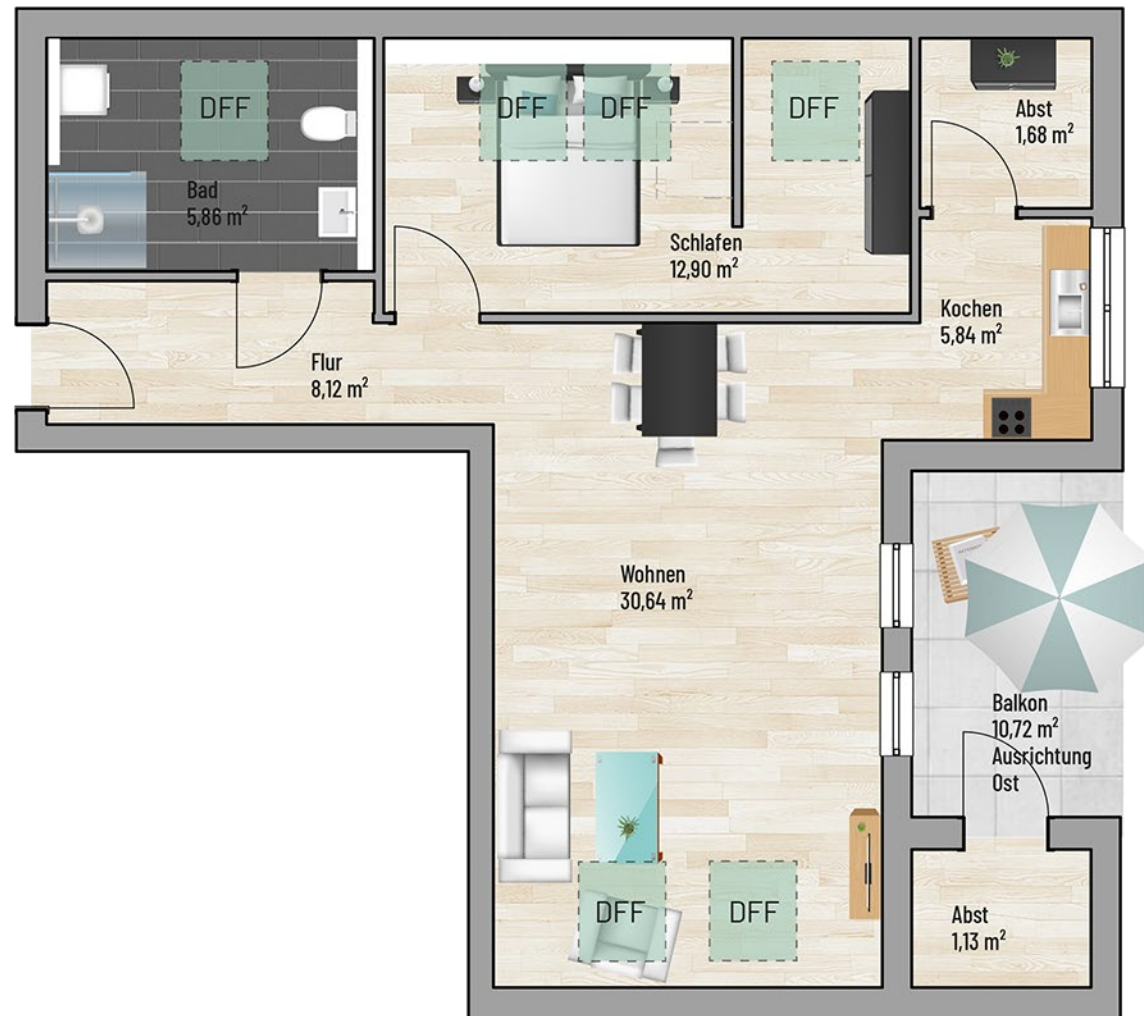

Emscherstraße in Essen

2-Zimmer (mit Balkon) | Wohnfläche 71,53 m²

Raum	m ²
Abst	2,81
Bad	5,86
Flur	8,12
Kochen	5,84
Schlafen	12,90
Balkon	5,36
Wohnen	30,64
Gesamt:	71,53 m²

Bei den Maßen handelt es sich um ca. Maßangaben. Die Möbel, Küchen und Sanitäröbekte sind ausschließlich Beispiele und nicht rechtsverbindlich.

*DFF: Dachflächenfenster