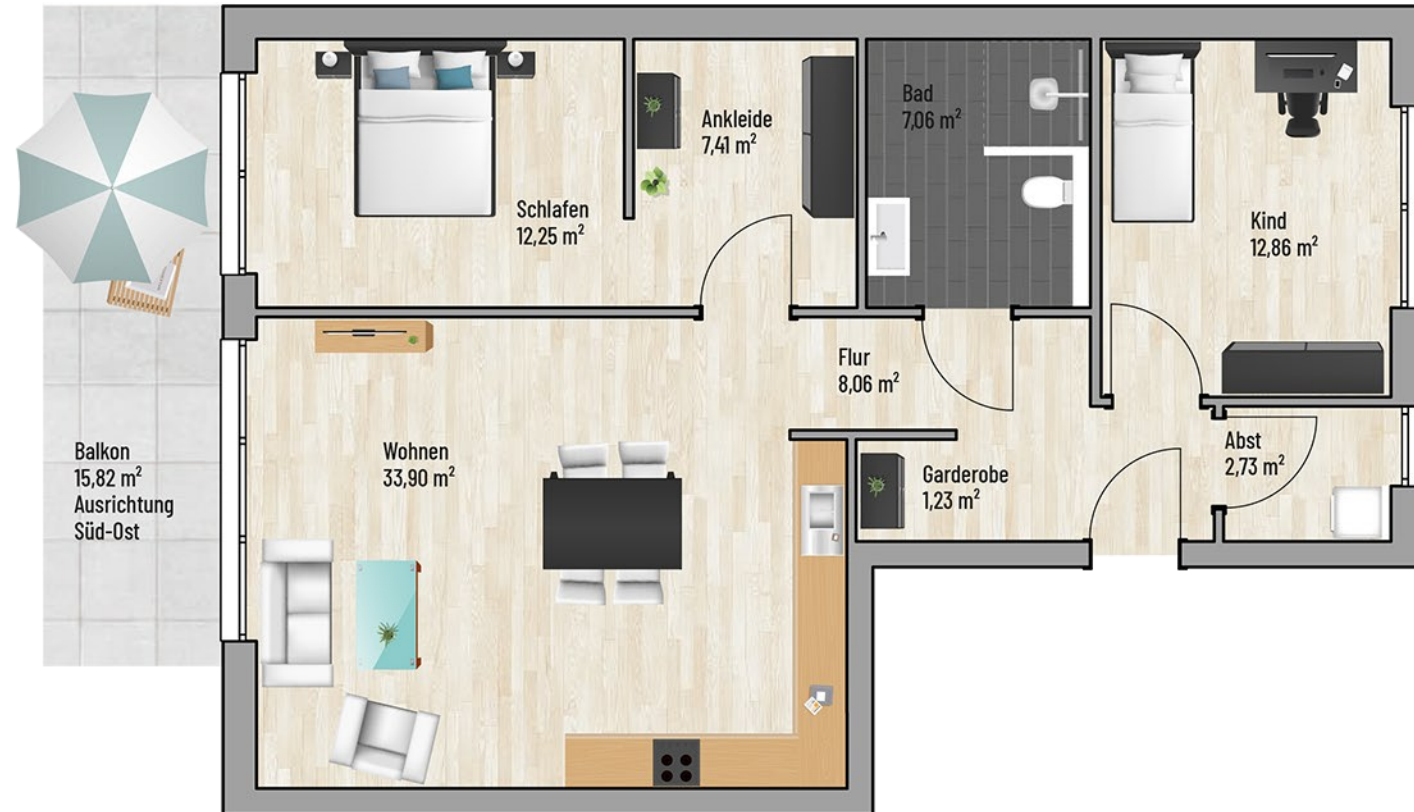

1. OBERGESCHOSS - WOHNUNG 04

Gladbecker Str. 100, 46236 Bottrop

3-Zimmer (mit Balkon) | Wohnfläche 93,41 m²

Raum	m ²
Abst	2,73
Ankleide	7,41
Bad	7,06
Balkon	7,91
Flur	8,06
Garderobe	1,23
Kind	12,86
Schlafen	12,25
Wohnen	33,90
Gesamt:	93,41 m²

Bei den Maßen handelt es sich um ca. Maßangaben. Die Möbel, Küchen und Sanitärobjekte sind ausschließlich Beispiele und nicht rechtsverbindlich.