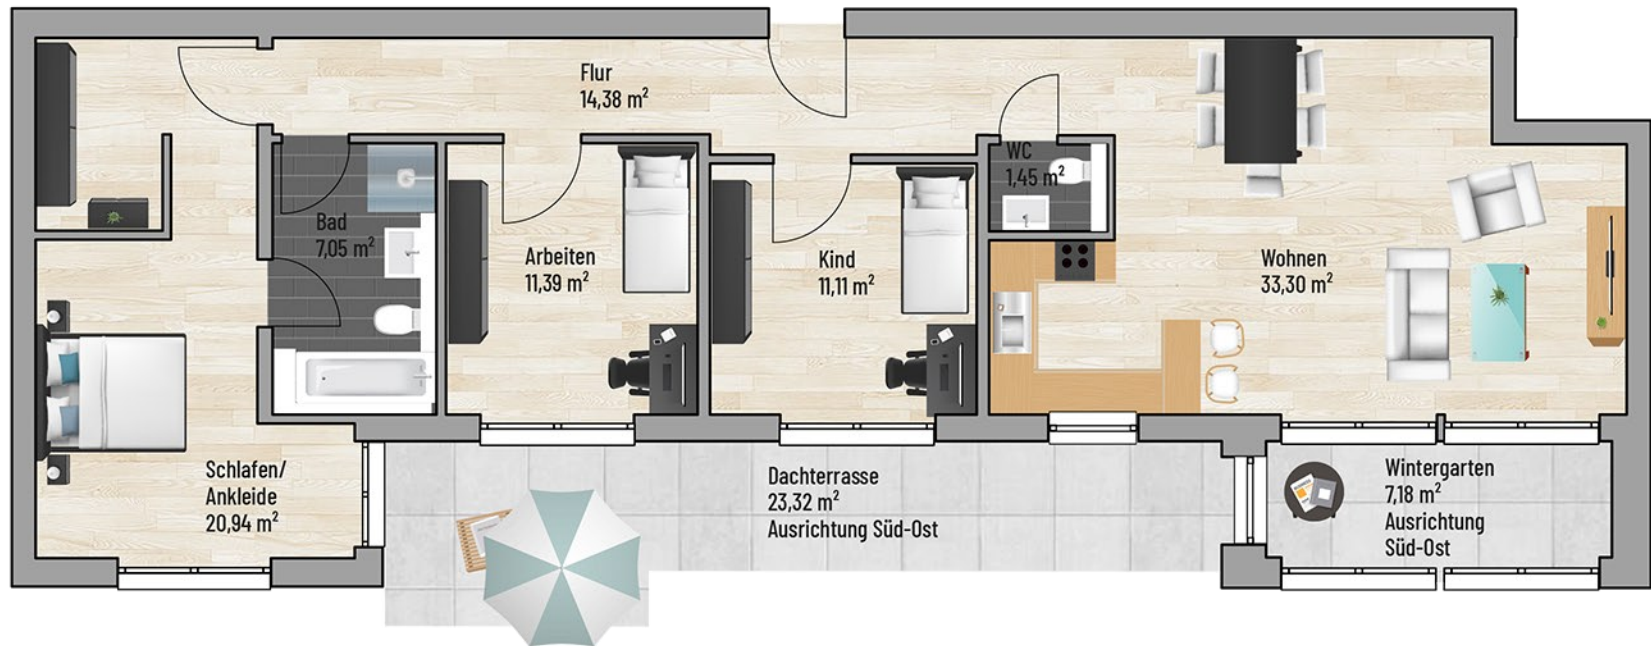

Quartier am Mühlbach - Baufeld 12

4-Zimmer (mit Dachterrasse und Wintergarten)
Wohnfläche 114,87 m²

Raum	m ²
Bad	7,05
WC	1,45
Flur	14,38
Arbeiten	11,39
Kind	11,11
Schlafen	20,94
Dachterrasse	11,66
Wintergarten	3,59
Wohnen	33,30
Gesamt:	114,87 m²

Bei den Maßen handelt es sich um ca. Maßangaben. Die Möbel, Küchen und Sanitärobjekte sind ausschließlich Beispiele und nicht rechtsverbindlich.