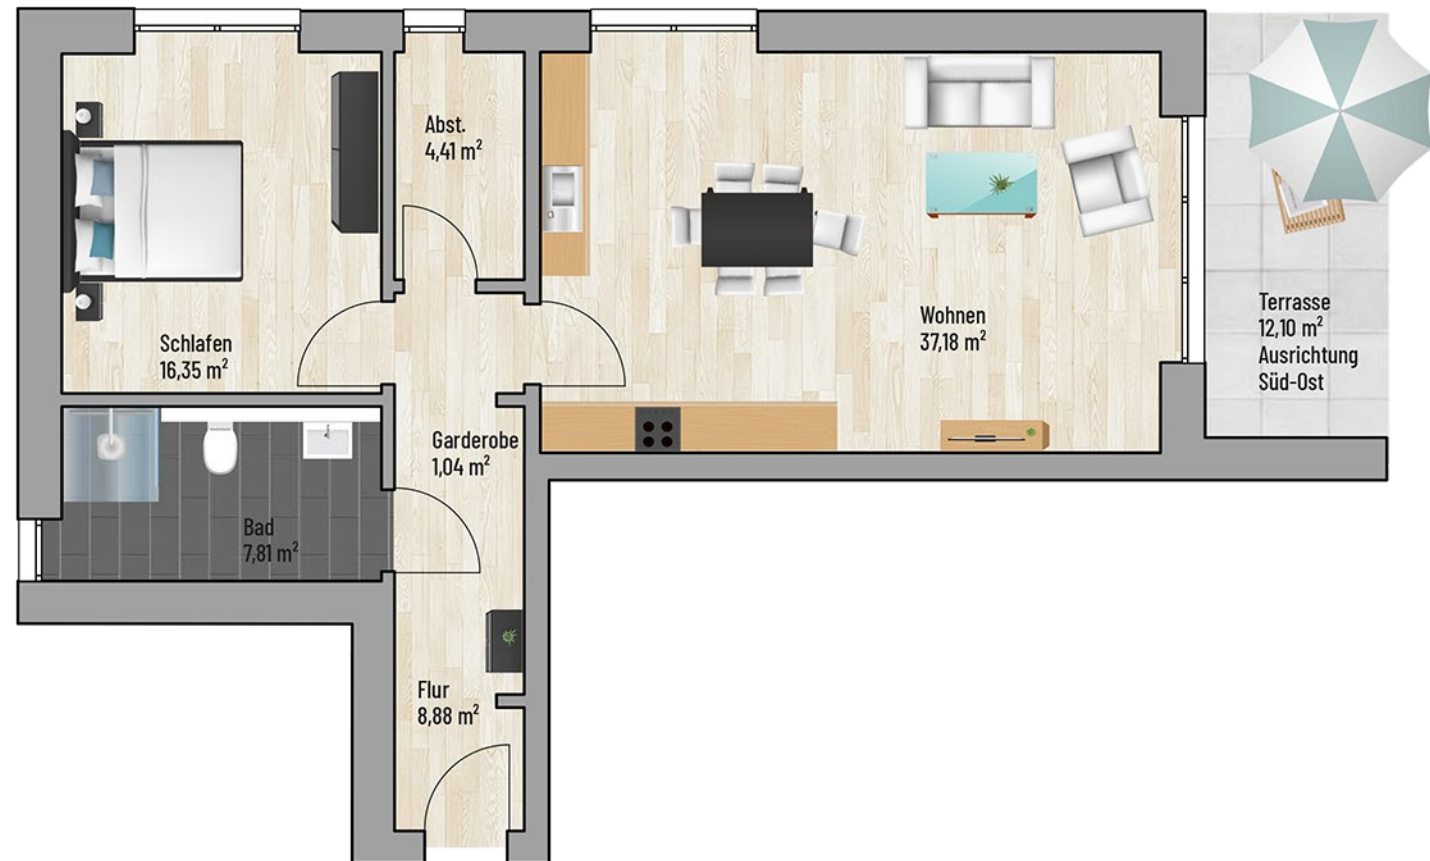

Lübbecke - Am Jägerbach

2-Zimmer (mit Terrasse) | Wohnfläche 81,73 m²

Raum	m ²
Abst.	4,41
Bad	7,81
Flur	8,88
Garderobe	1,04
Schlafen	16,35
Terrasse	6,05
Wohnen	37,18
Gesamt:	81,73 m²

Bei den Maßen handelt es sich um ca. Maßangaben. Die Möbel, Küchen und Sanitärobjekte sind ausschließlich Beispiele und nicht rechtsverbindlich.