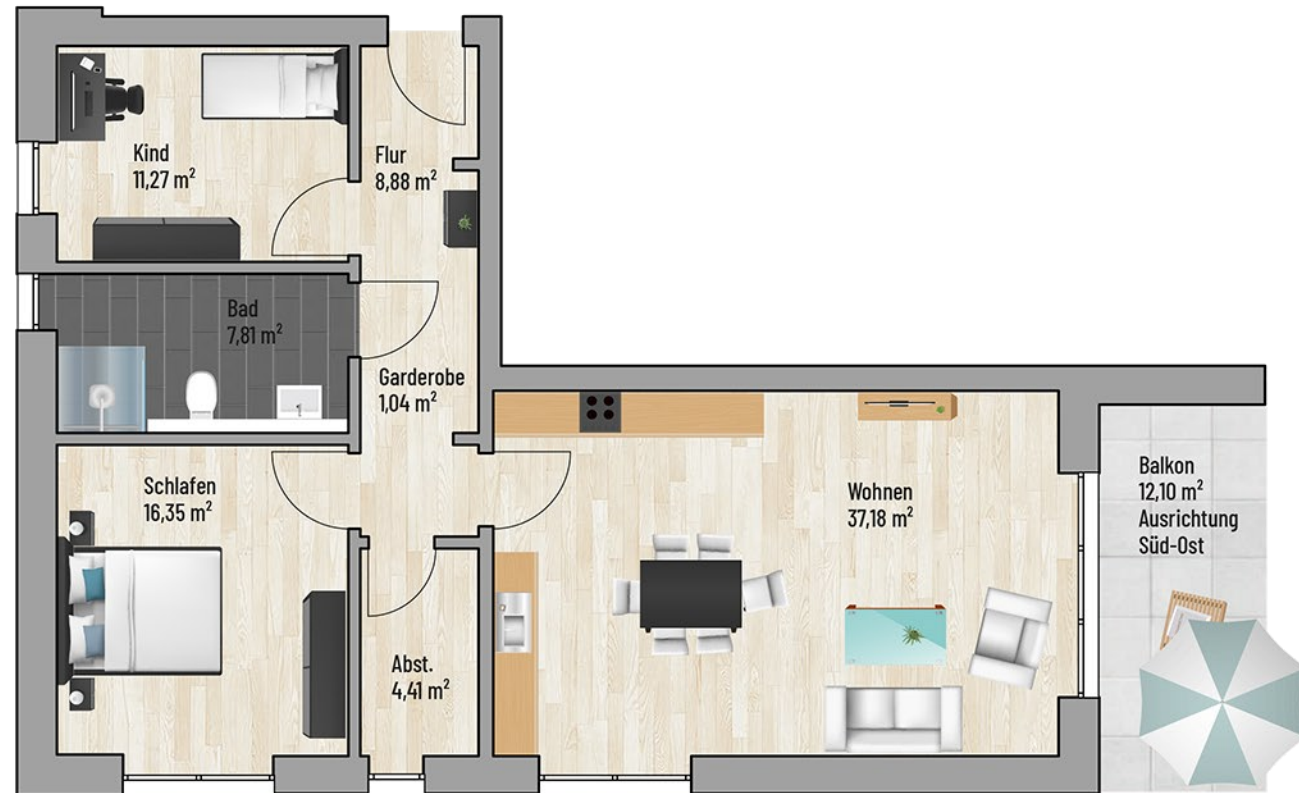

## Lübecke - Am Jägerbach

3-Zimmer (mit Balkon) | Wohnfläche 92,99 m<sup>2</sup>

Raum	m <sup>2</sup>
Abst.	4,41
Bad	7,81
Balkon	6,05
Flur	8,88
Garderobe	1,04
Kind	11,27
Schlafen	16,35
Wohnen	37,18
<b>Gesamt:</b>	<b>92,99 m<sup>2</sup></b>

Bei den Maßen handelt es sich um ca. Maßangaben. Die Möbel, Küchen und Sanitärobjekte sind ausschließlich Beispiele und nicht rechtsverbindlich.