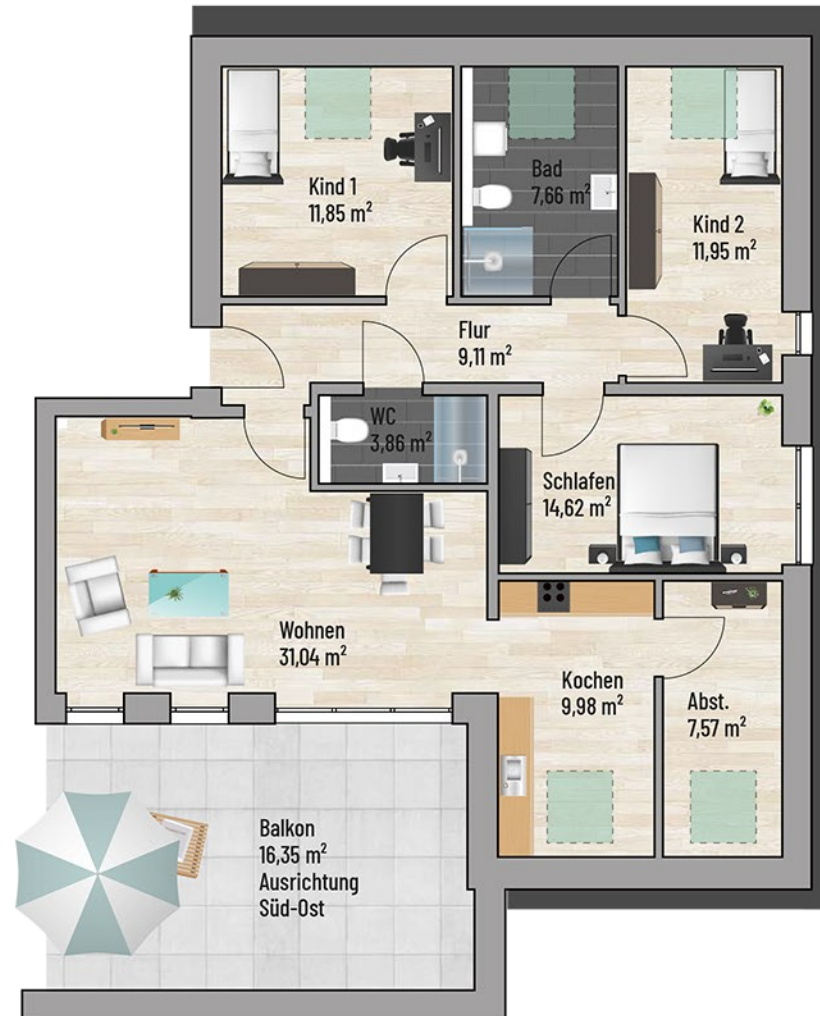

Lübbecke - Am Jägerbach

4-Zimmer (mit Balkon) | Wohnfläche 124 m²

Raum	m ²
Abst.	7,57
Bad	7,66
Balkon	16,35
Flur	9,11
WC	3,86
Kind 1	11,85
Kind 2	11,95
Kochen	9,98
Schlafen	14,62
Wohnen	31,04
Gesamt:	124,00m²

Bei den Maßen handelt es sich um ca. Maßangaben. Die Möbel, Küchen und Sanitärobjekte sind ausschließlich Beispiele und nicht rechtsverbindlich.