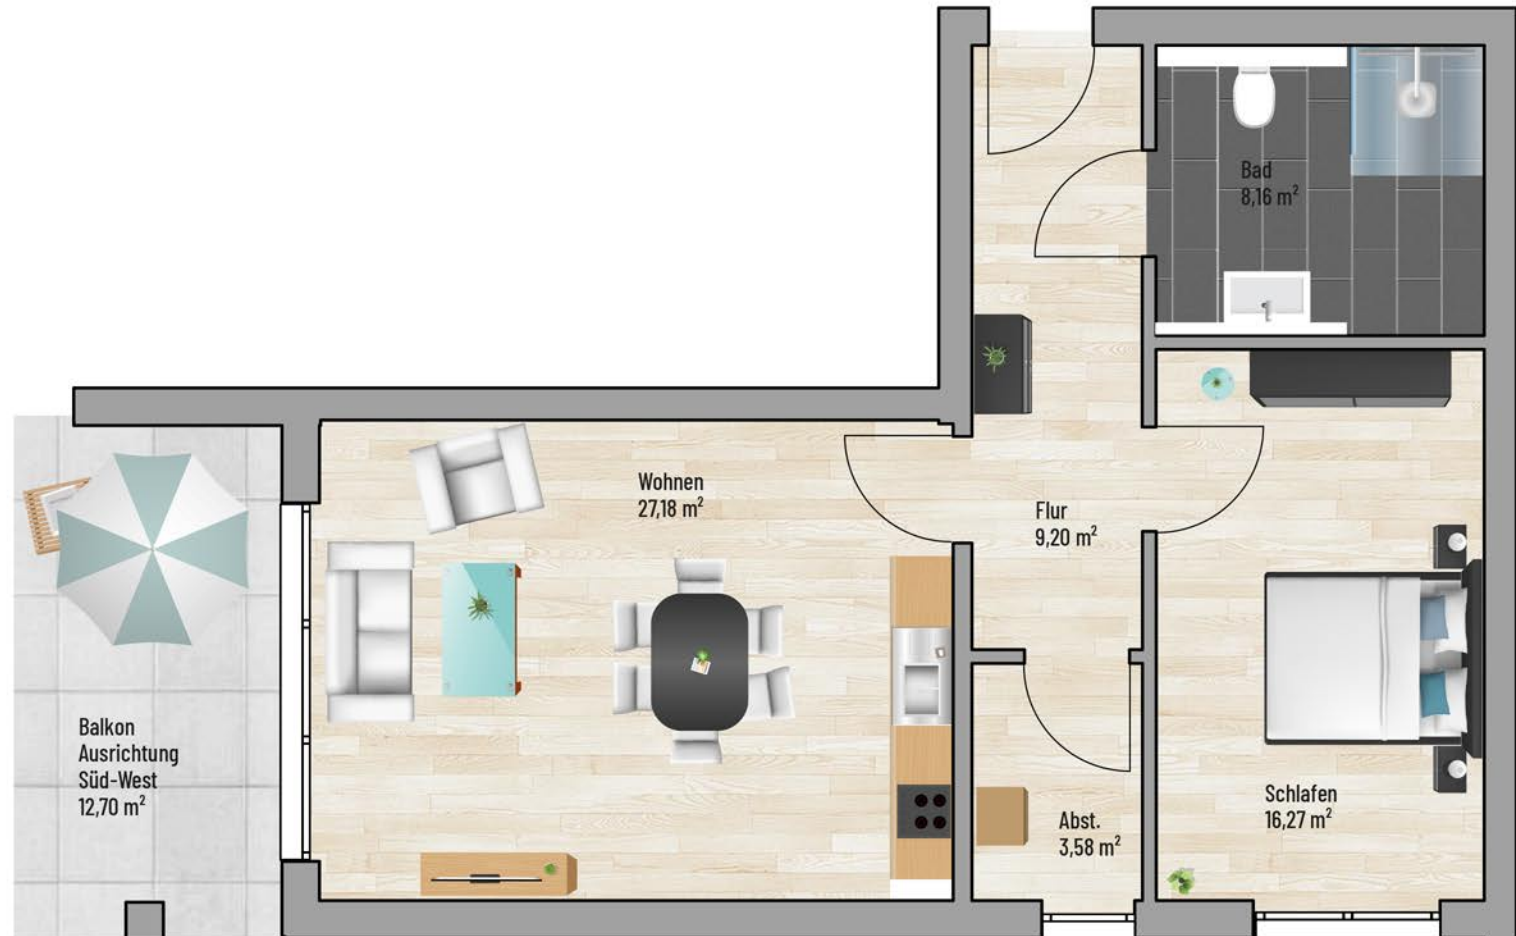

Raum	m ²
Abst	3,58
Bad	8,16
Flur	9,20
Schlafen	16,27
Wohnen	27,18
Balkon	6,35
Gesamt:	70,74 m²

Bei den Maßen handelt es sich um ca. Maßangaben. Die Möbel, Küchen und Sanitärobjekte sind ausschließlich Beispiele und nicht rechtsverbindlich.