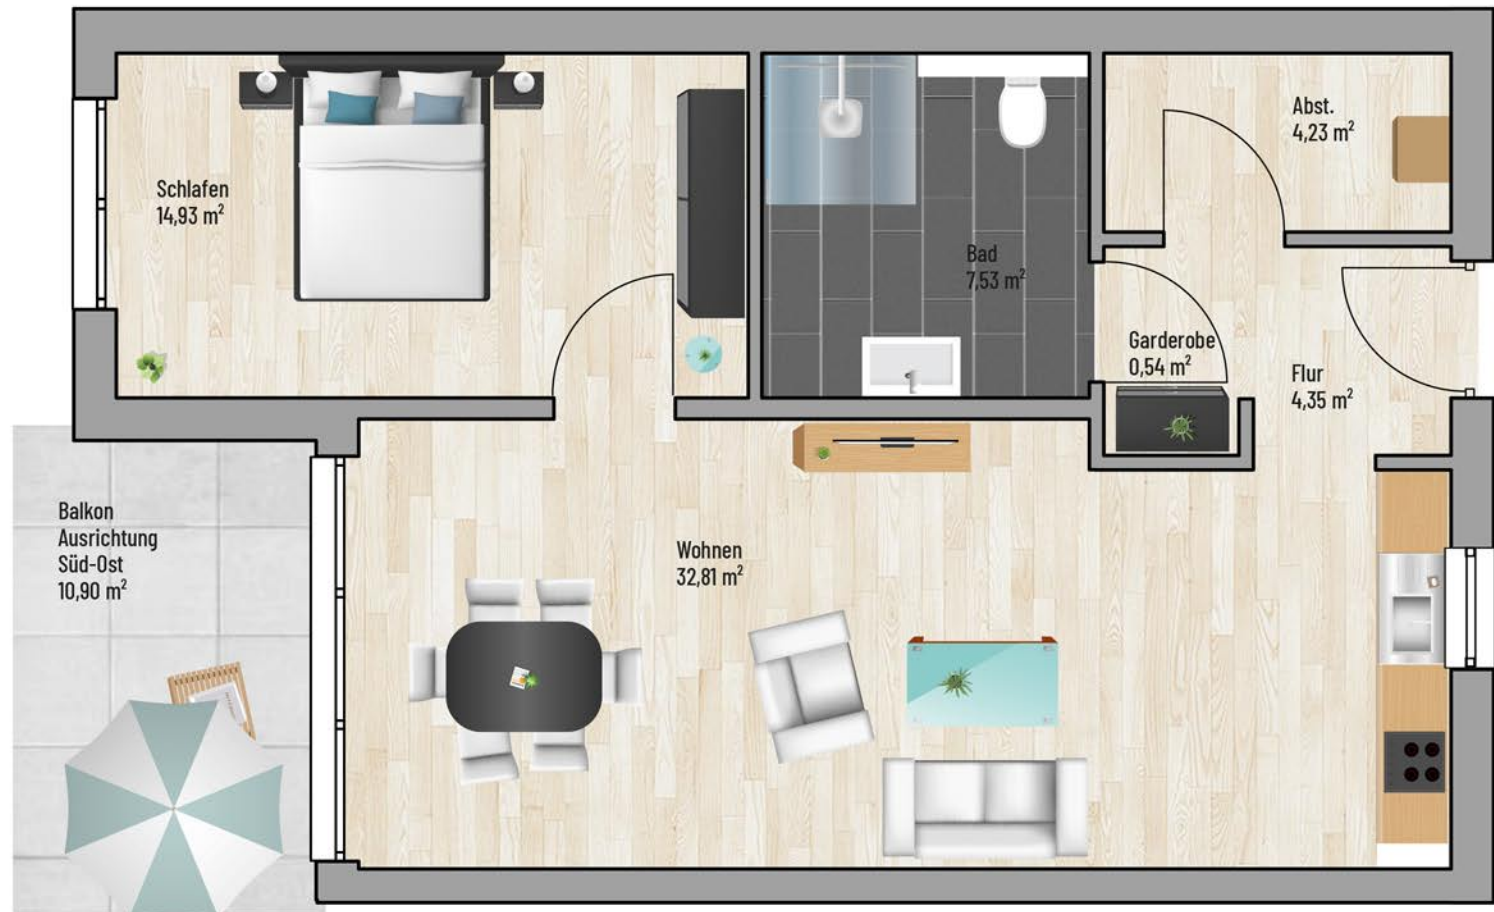

Raum	m <sup>2</sup>
Abst.	4,23
Bad	7,53
Flur	4,35
Schlafen	14,93
Garderobe	0,54
Wohnen	32,81
Balkon	5,45
<b>Gesamt:</b>	<b>69,84 m<sup>2</sup></b>

Bei den Maßen handelt es sich um ca. Maßangaben. Die Möbel, Küchen und Sanitärobjekte sind ausschließlich Beispiele und nicht rechtsverbindlich.