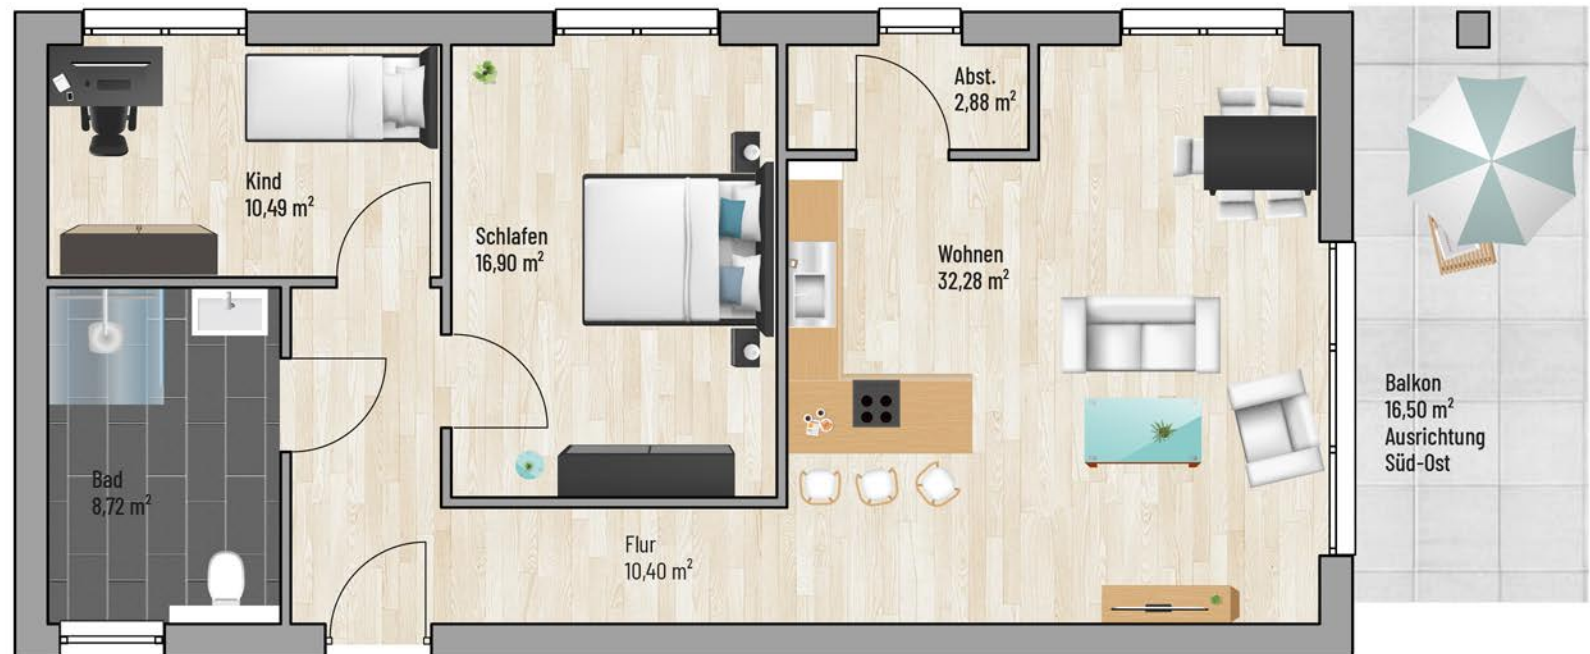

Raum	m ²
Abst.	2,88
Bad	8,72
Flur	10,40
Schlafen	16,90
Kind	10,49
Wohnen	32,28
Balkon	8,25
Gesamt:	89,92 m²

Bei den Maßen handelt es sich um ca. Maßangaben. Die Möbel, Küchen und Sanitärobjekte sind ausschließlich Beispiele und nicht rechtsverbindlich.