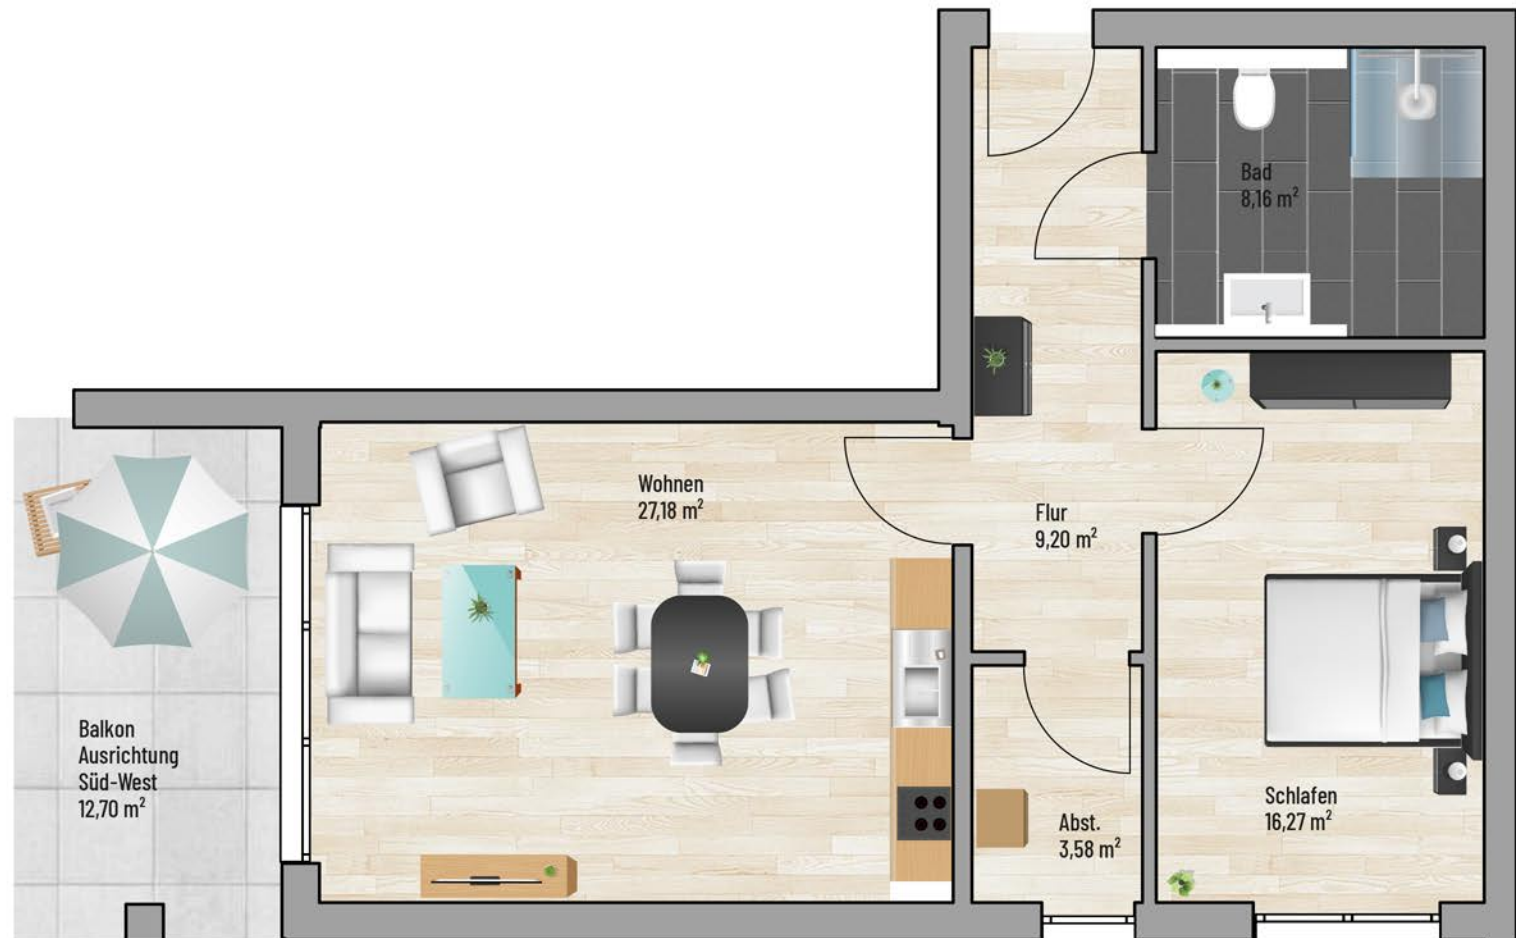

Raum	m <sup>2</sup>
Abst	3,58
Bad	8,16
Flur	9,20
Schlafen	16,27
Wohnen	27,18
Balkon	6,35
<b>Gesamt:</b>	<b>70,74 m<sup>2</sup></b>

Bei den Maßen handelt es sich um ca. Maßangaben. Die Möbel, Küchen und Sanitärobjekte sind ausschließlich Beispiele und nicht rechtsverbindlich.