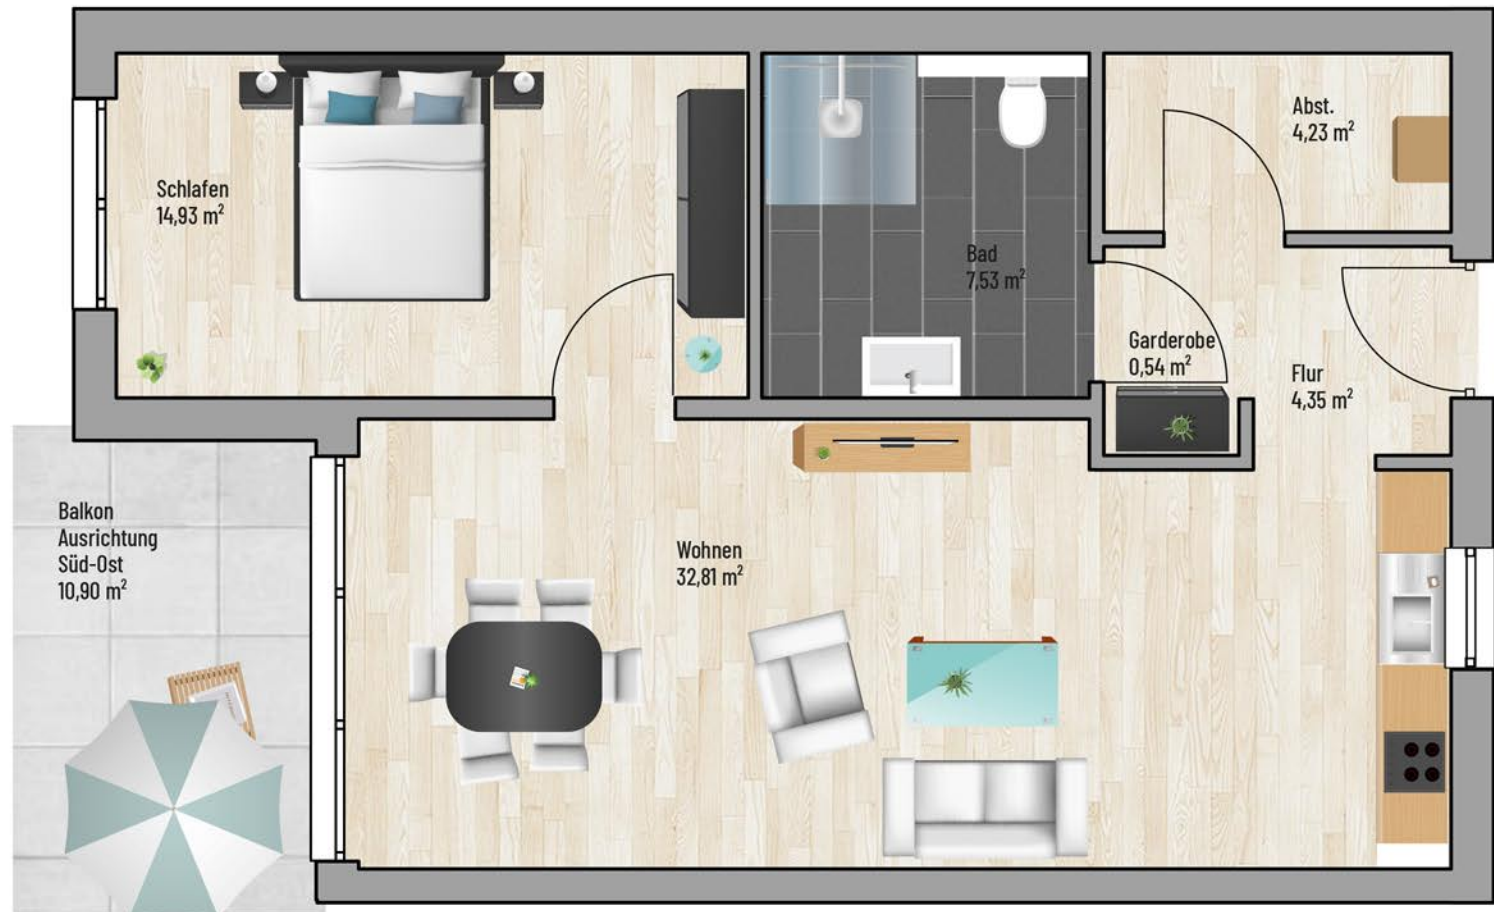

Raum	m ²
Abst.	4,23
Bad	7,53
Flur	4,35
Schlafen	14,93
Garderobe	0,54
Wohnen	32,81
Balkon	5,45
Gesamt:	69,84 m²

Bei den Maßen handelt es sich um ca. Maßangaben. Die Möbel, Küchen und Sanitärobjekte sind ausschließlich Beispiele und nicht rechtsverbindlich.