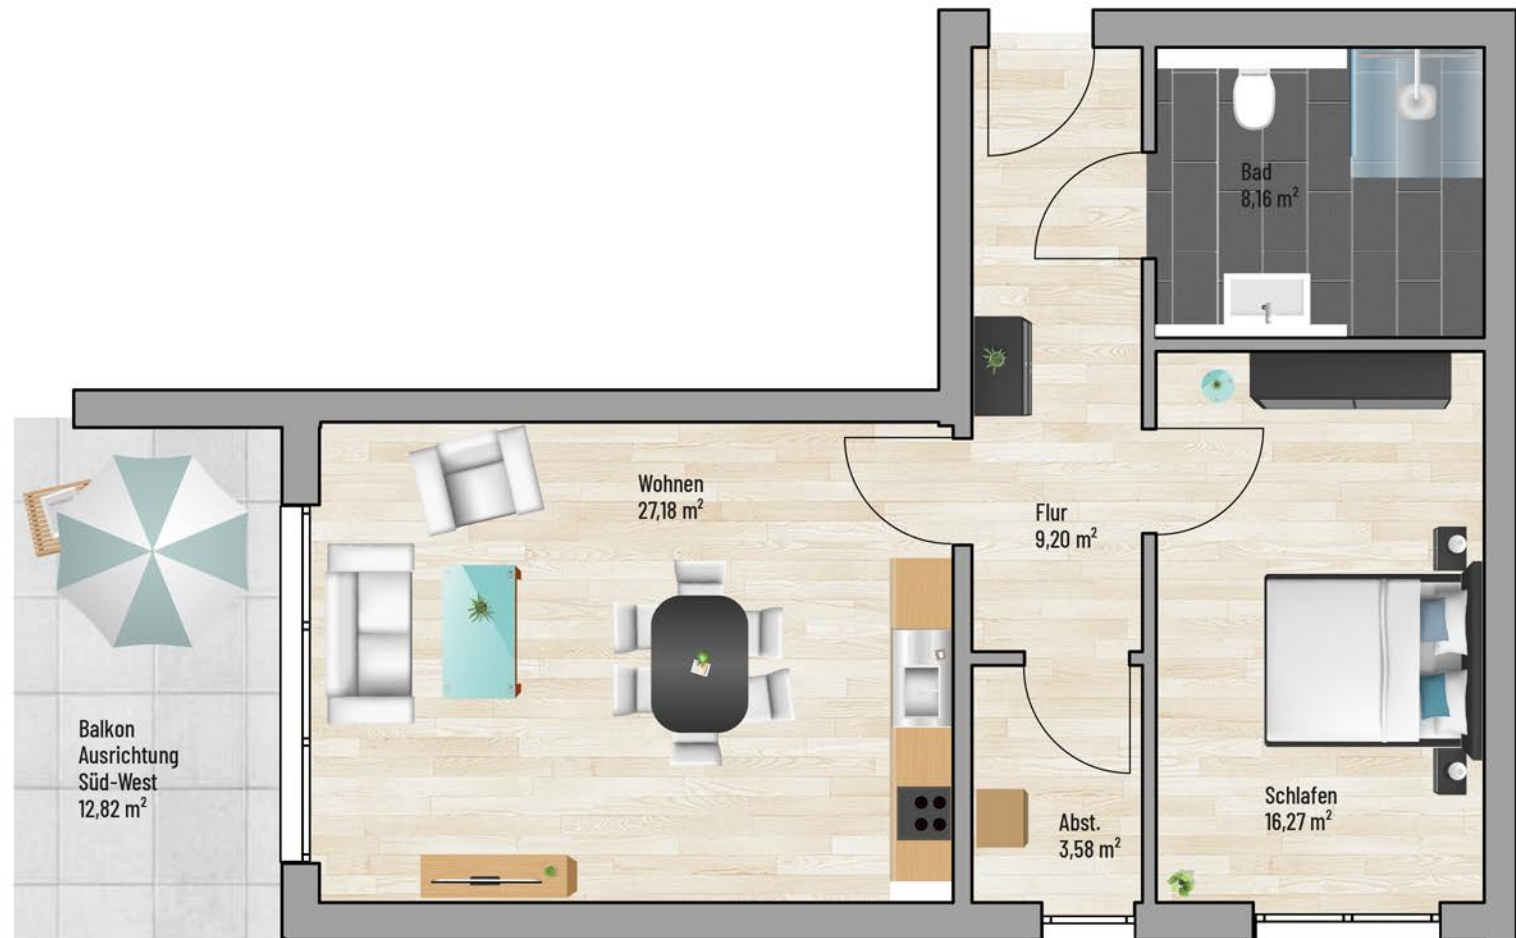

Raum	m <sup>2</sup>
Abst	3,58
Bad	8,16
Flur	9,20
Schlafen	16,27
Wohnen	27,18
Balkon	6,41
<b>Gesamt:</b>	<b>70,80 m<sup>2</sup></b>

Bei den Maßen handelt es sich um ca. Maßangaben. Die Möbel, Küchen und Sanitärobjekte sind ausschließlich Beispiele und nicht rechtsverbindlich.