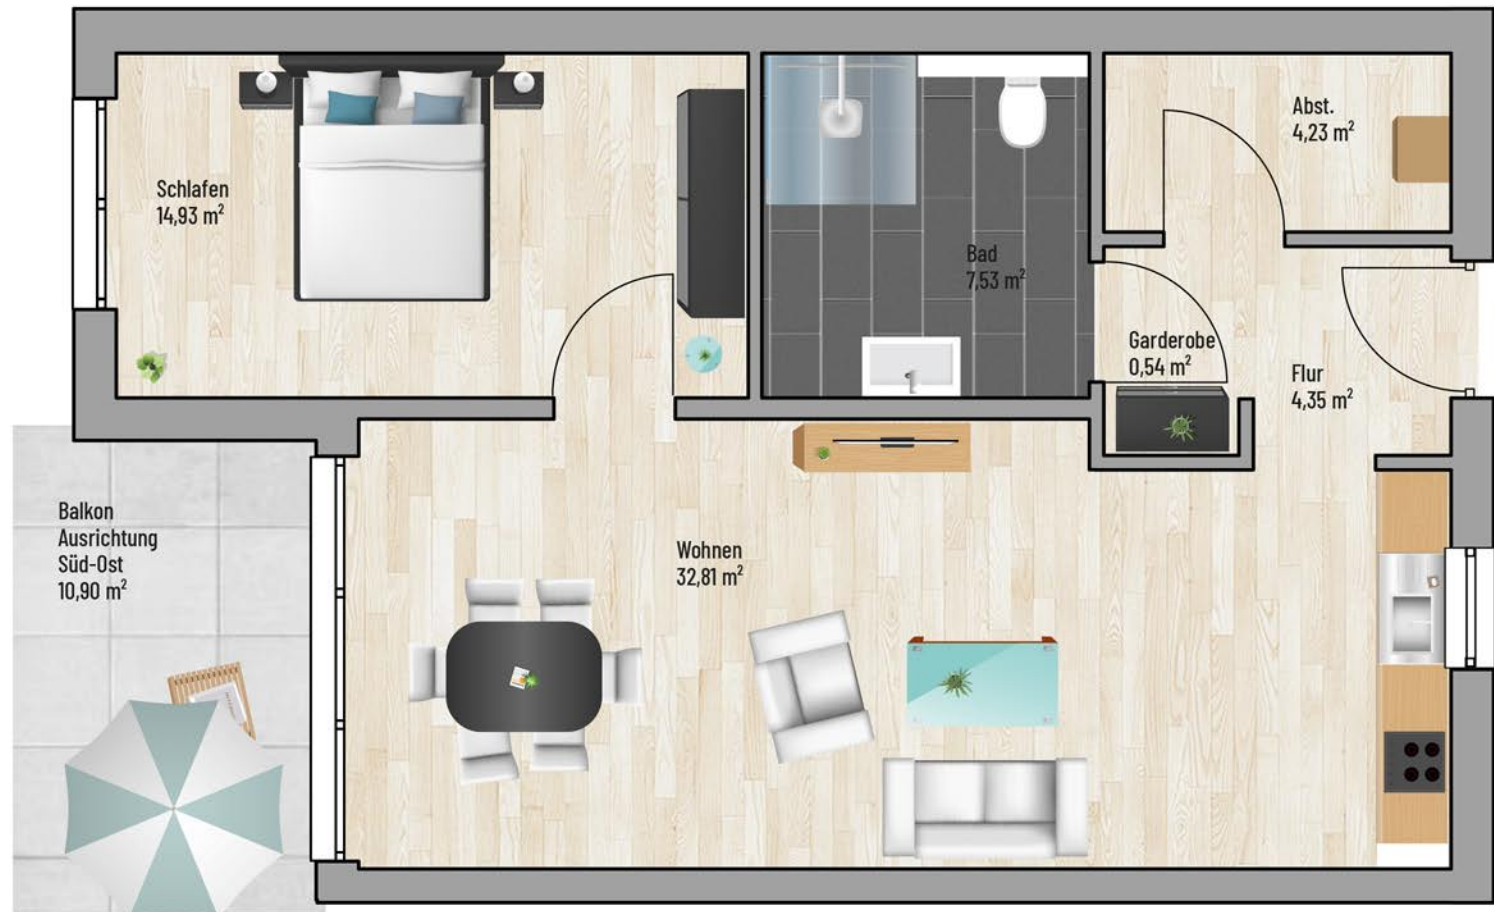

Raum	m ²
Abst	4,23
Bad	7,53
Flur	4,35
Schlafen	14,93
Garderobe	0,54
Wohnen	32,81
Balkon	5,45
Gesamt:	69,84 m²

Bei den Maßen handelt es sich um ca. Maßangaben. Die Möbel, Küchen und Sanitärobjekte sind ausschließlich Beispiele und nicht rechtsverbindlich.