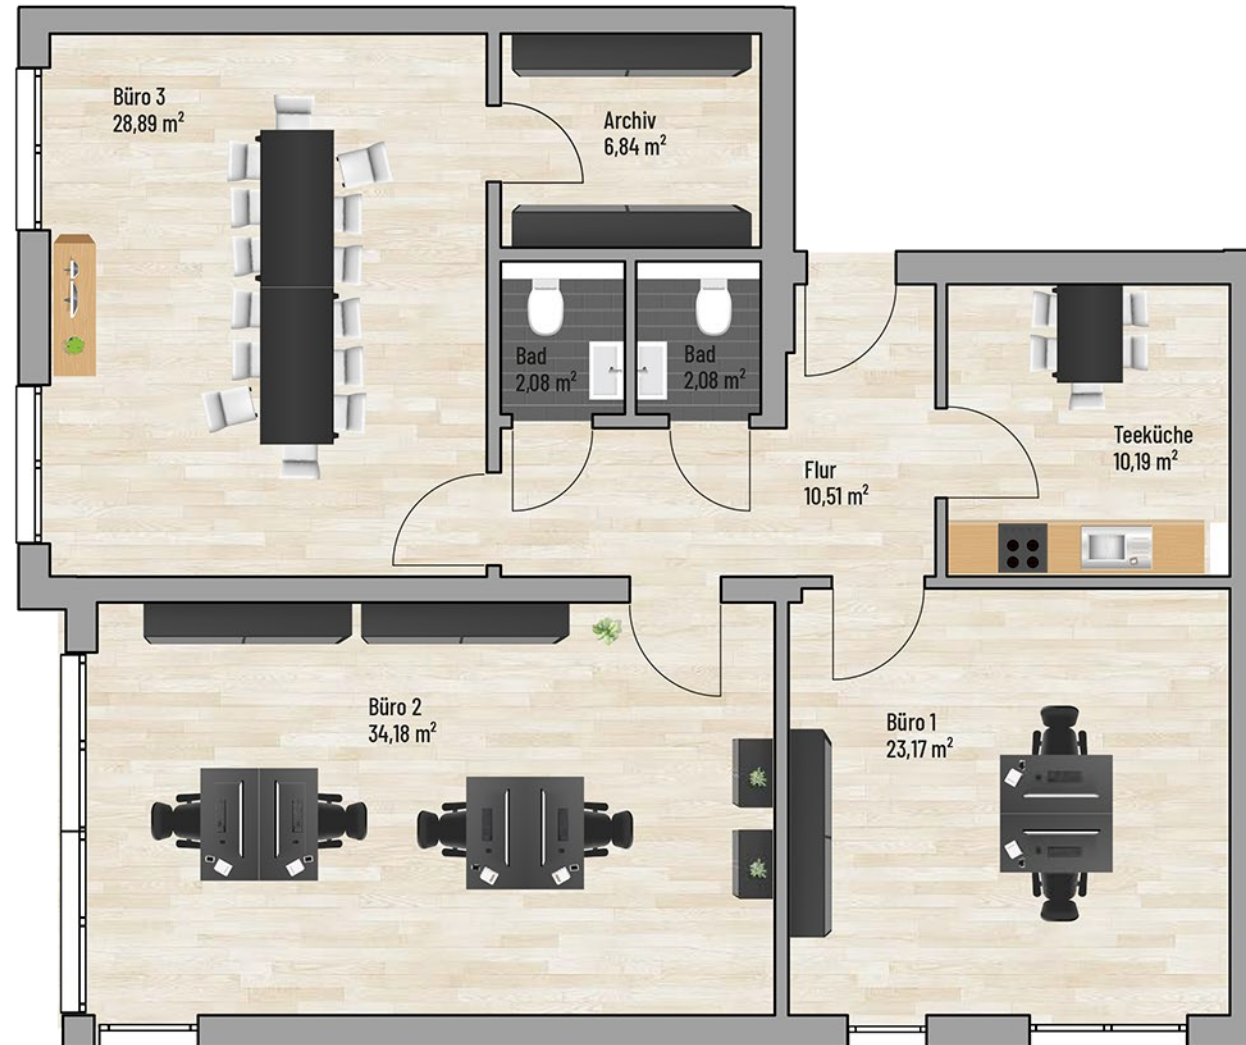

Lübecker Straße in Gelsenkirchen

3-Zimmer (Büroräume) | Wohnfläche 117,94 m²
(Büro + Teeküche + Archiv)

Raum	m ²
Archiv	6,84
Bad	2,08
Bad	2,08
Büro 01	23,17
Büro 02	34,18
Büro 03	28,89
Flur	10,51
Teeküche	10,19
Gesamt:	117,94 m²