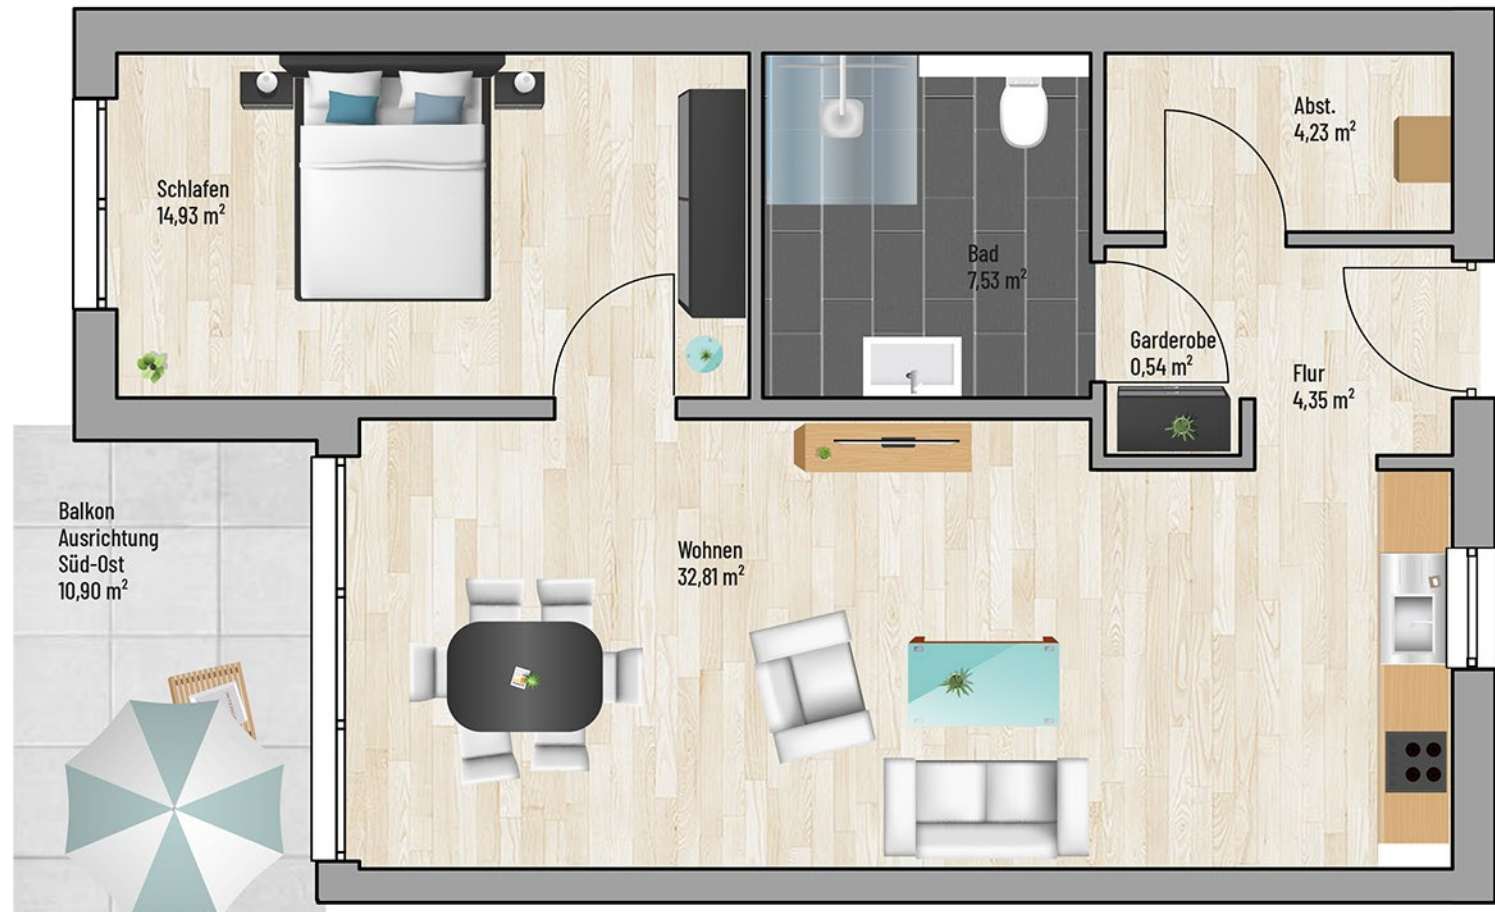

Raum	m ²
Abst.	4,23
Bad	7,53
Flur	4,35
Schlafen	14,93
Garderobe	0,54
Wohnen	32,81
Balkon	5,45
Gesamt:	69,84 m²

Bei den Maßen handelt es sich um ca. Maßangaben. Die Möbel, Küchen und Sanitärobjekte sind ausschließlich Beispiele und nicht rechtsverbindlich.