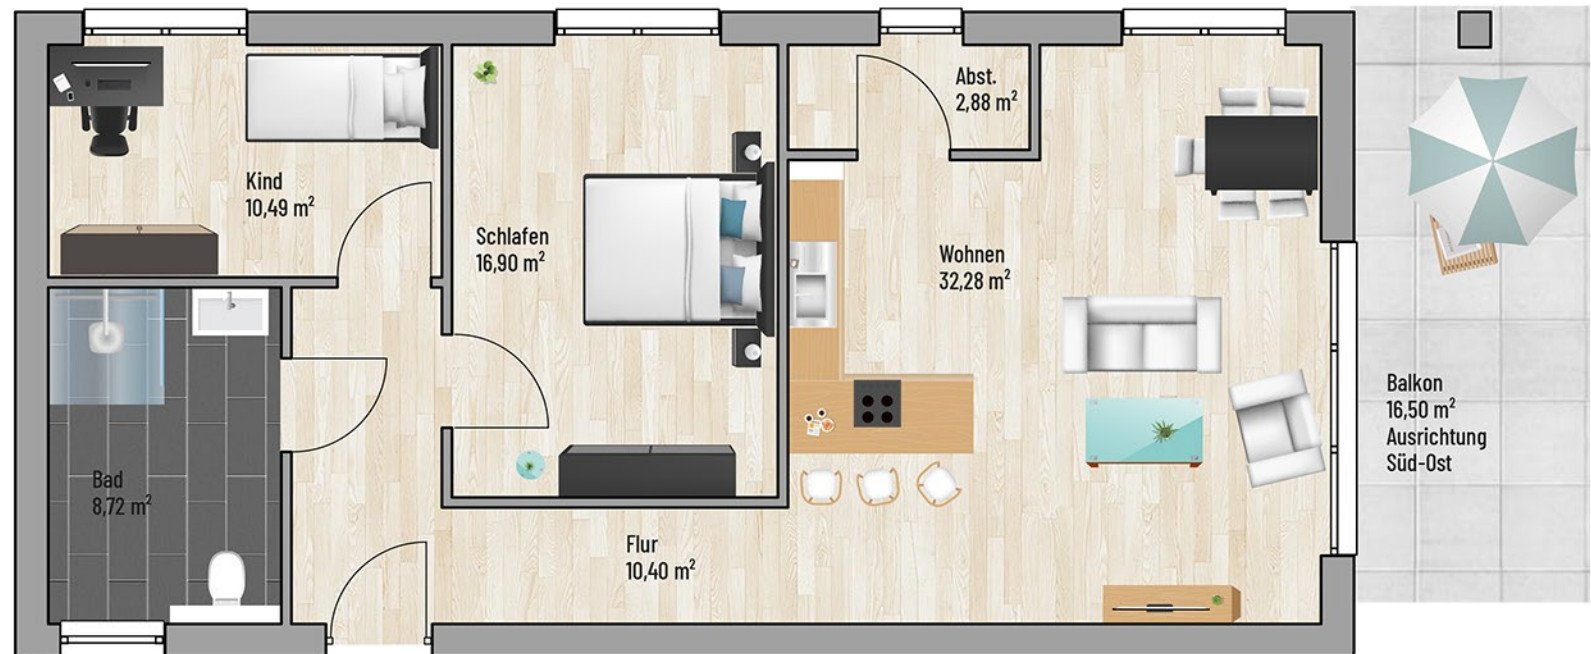

Raum	m ²
Abst.	2,88
Bad	8,72
Flur	10,40
Schlafen	16,90
Kind	10,49
Wohnen	32,28
Balkon	8,25
Gesamt:	89,92 m²

Bei den Maßen handelt es sich um ca. Maßangaben. Die Möbel, Küchen und Sanitäröbjekte sind ausschließlich Beispiele und nicht rechtsverbindlich.