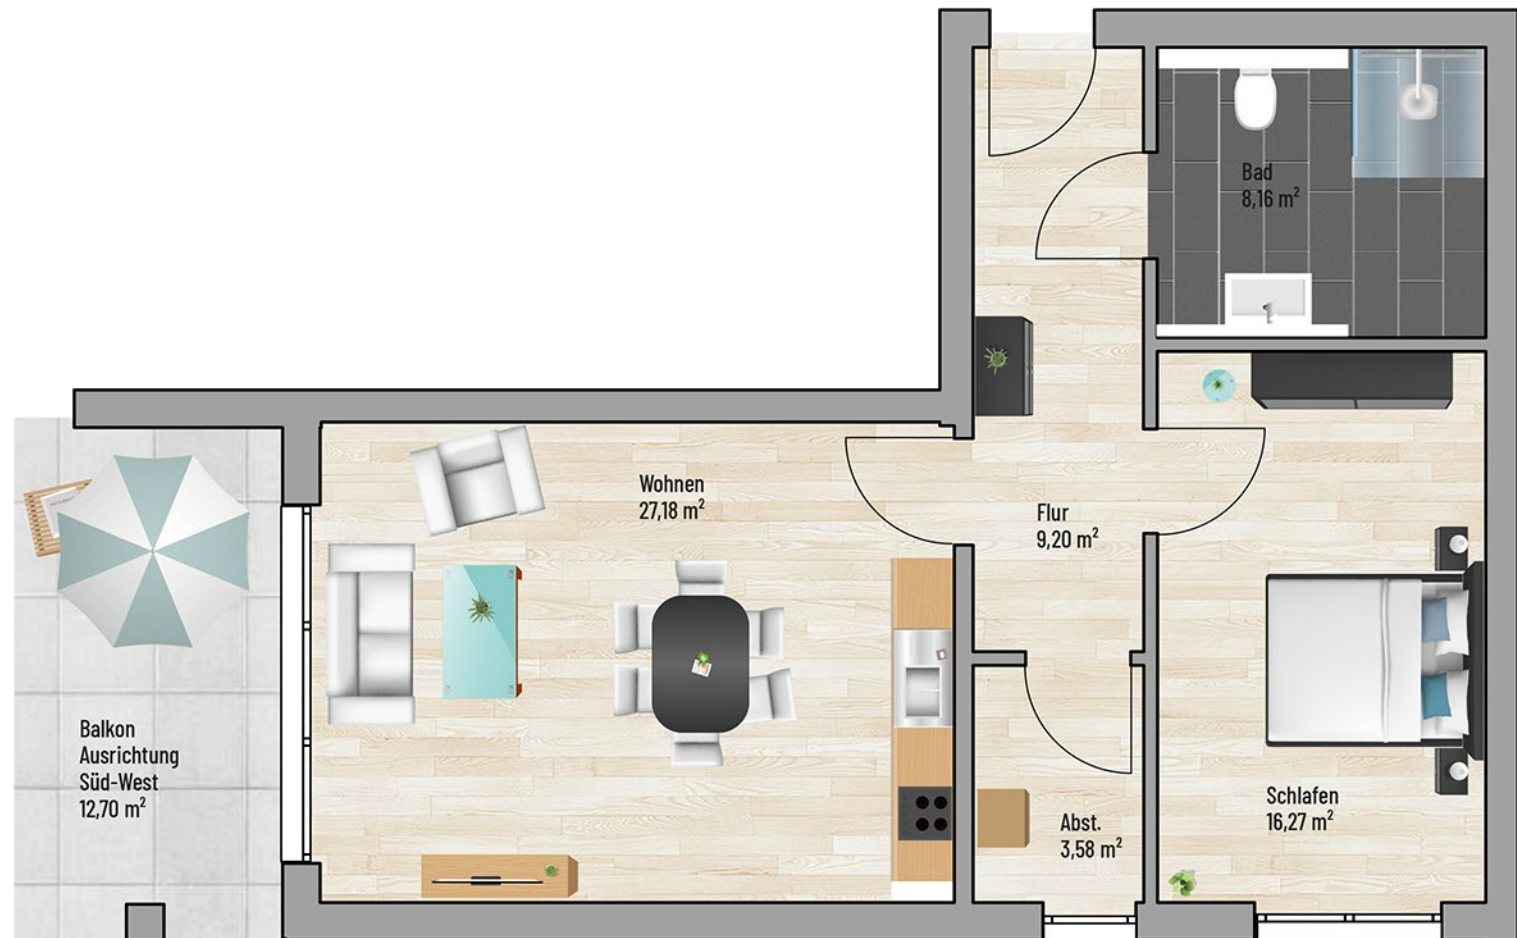

Raum	m ²
Abst	3,58
Bad	8,16
Flur	9,20
Schlafen	16,27
Wohnen	27,18
Balkon	6,35
Gesamt:	70,74 m²

Bei den Maßen handelt es sich um ca. Maßangaben. Die Möbel, Küchen und Sanitärobjekte sind ausschließlich Beispiele und nicht rechtsverbindlich.