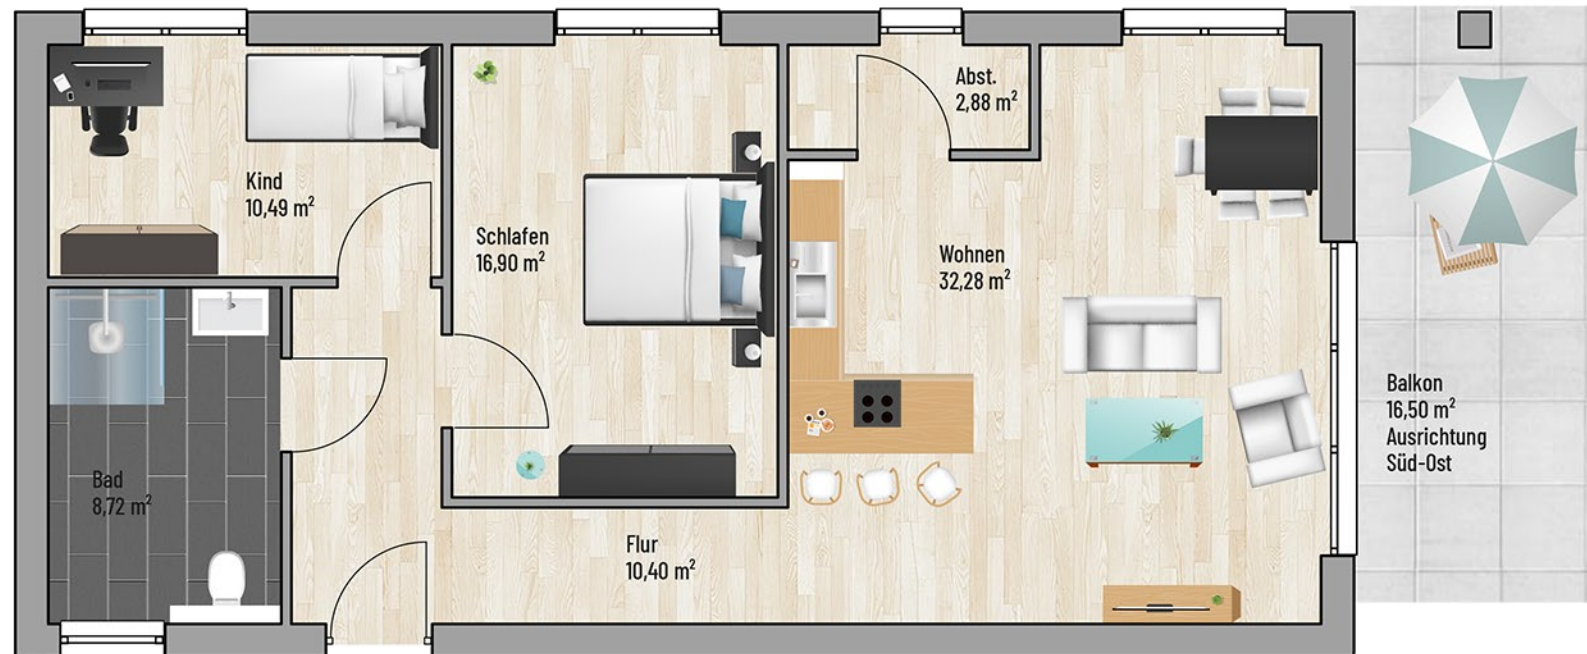

Raum	m ²
Abst.	2,88
Bad	8,72
Flur	10,40
Schlafen	16,90
Kind	10,49
Wohnen	32,28
Balkon	8,25
Gesamt:	89,92 m²

Bei den Maßen handelt es sich um ca. Maßangaben. Die Möbel, Küchen und Sanitäröbekte sind ausschließlich Beispiele und nicht rechtsverbindlich.