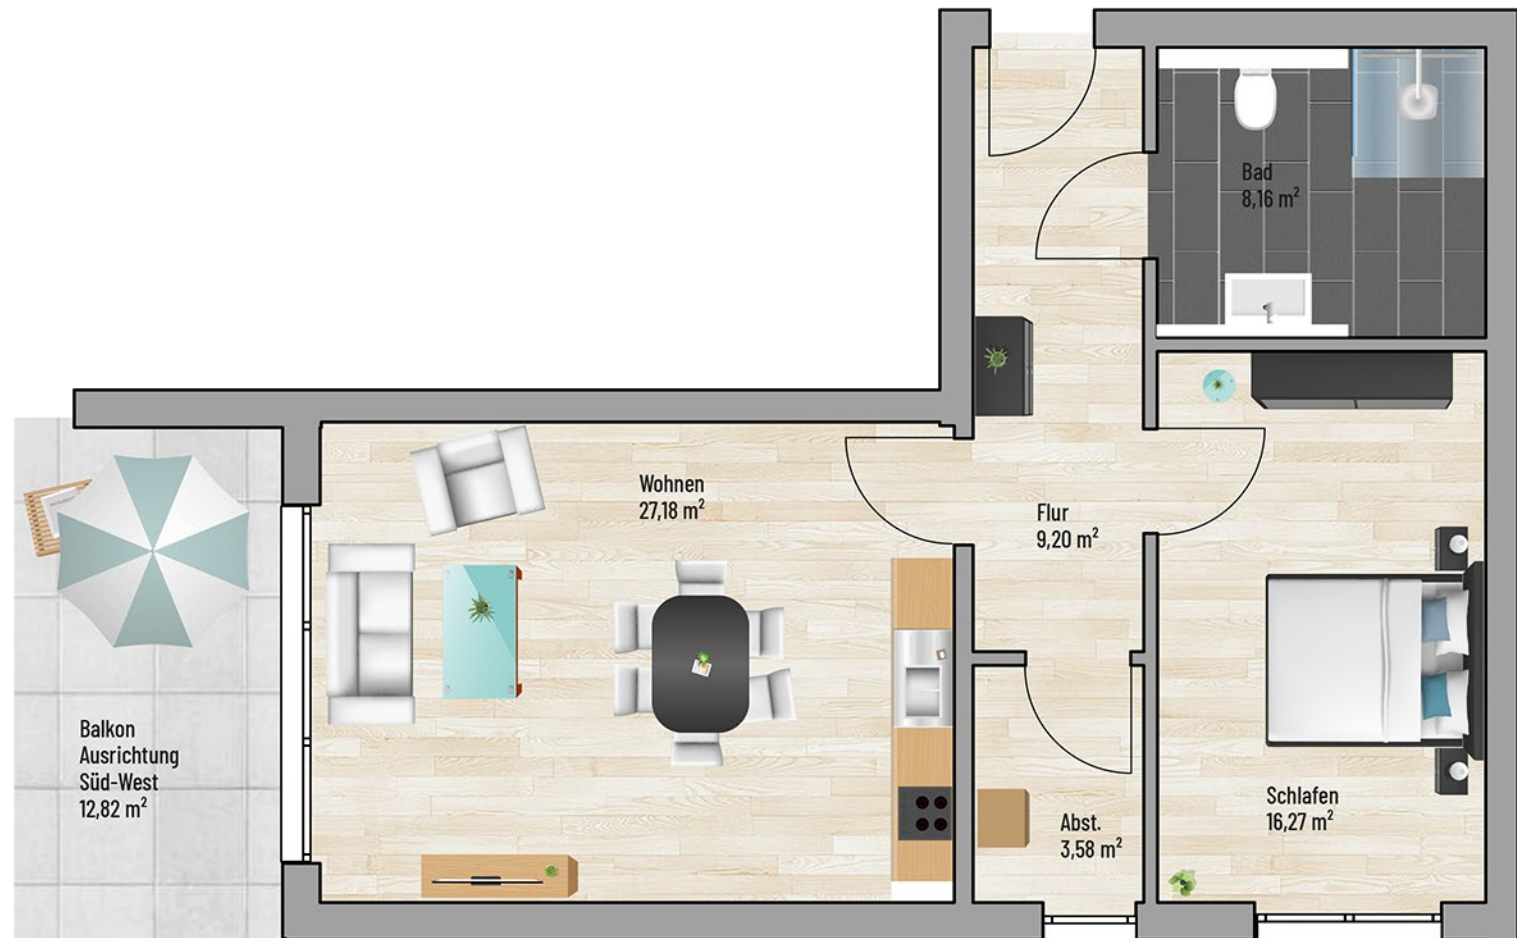

Raum	m ²
Abst	3,58
Bad	8,16
Flur	9,20
Schlafen	16,27
Wohnen	27,18
Balkon	6,41
Gesamt:	70,80 m²

Bei den Maßen handelt es sich um ca. Maßangaben. Die Möbel, Küchen und Sanitärobjekte sind ausschließlich Beispiele und nicht rechtsverbindlich.