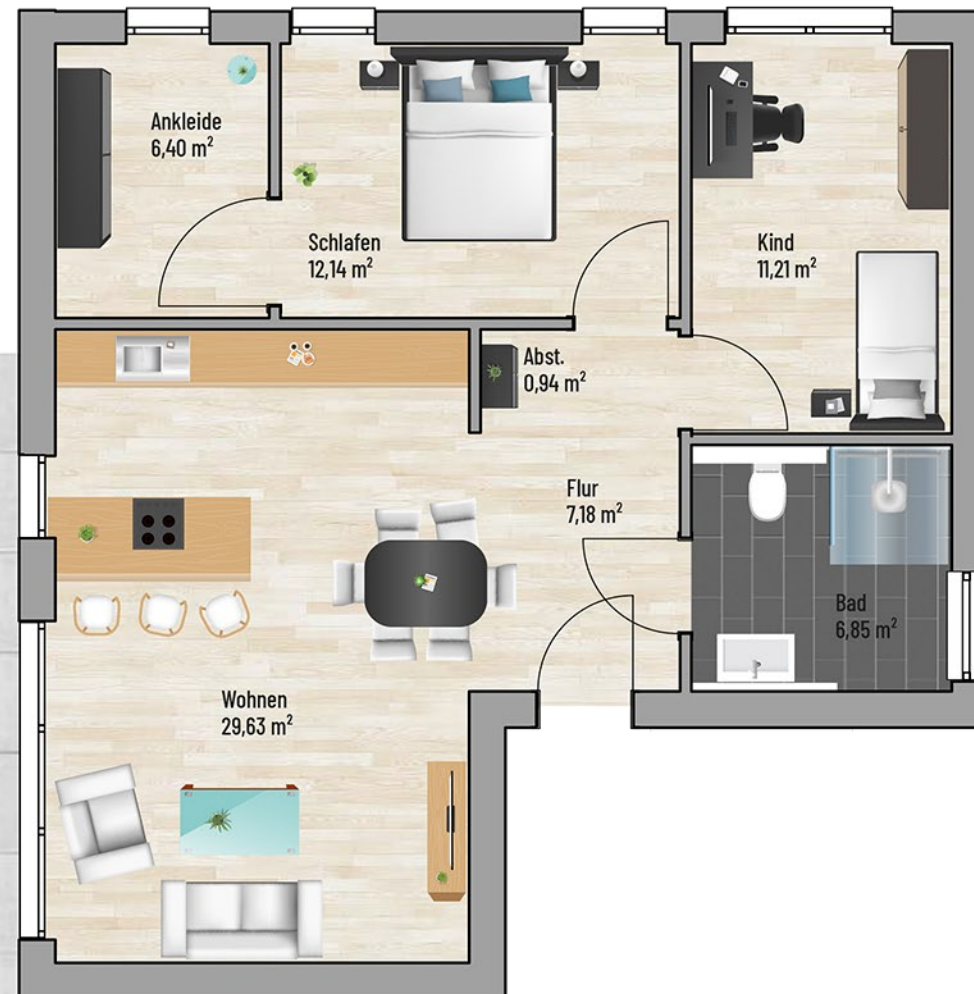

Raum	m <sup>2</sup>
Abst	0,94
Bad	6,85
Flur	7,18
Schlafen	12,14
Kind	11,21
Wohnen	29,63
Ankleide	6,40
Dachterrasse	10,13
<b>Gesamt:</b>	<b>84,48 m<sup>2</sup></b>

Bei den Maßen handelt es sich um ca. Maßangaben. Die Möbel, Küchen und Sanitärobjekte sind ausschließlich Beispiele und nicht rechtsverbindlich.