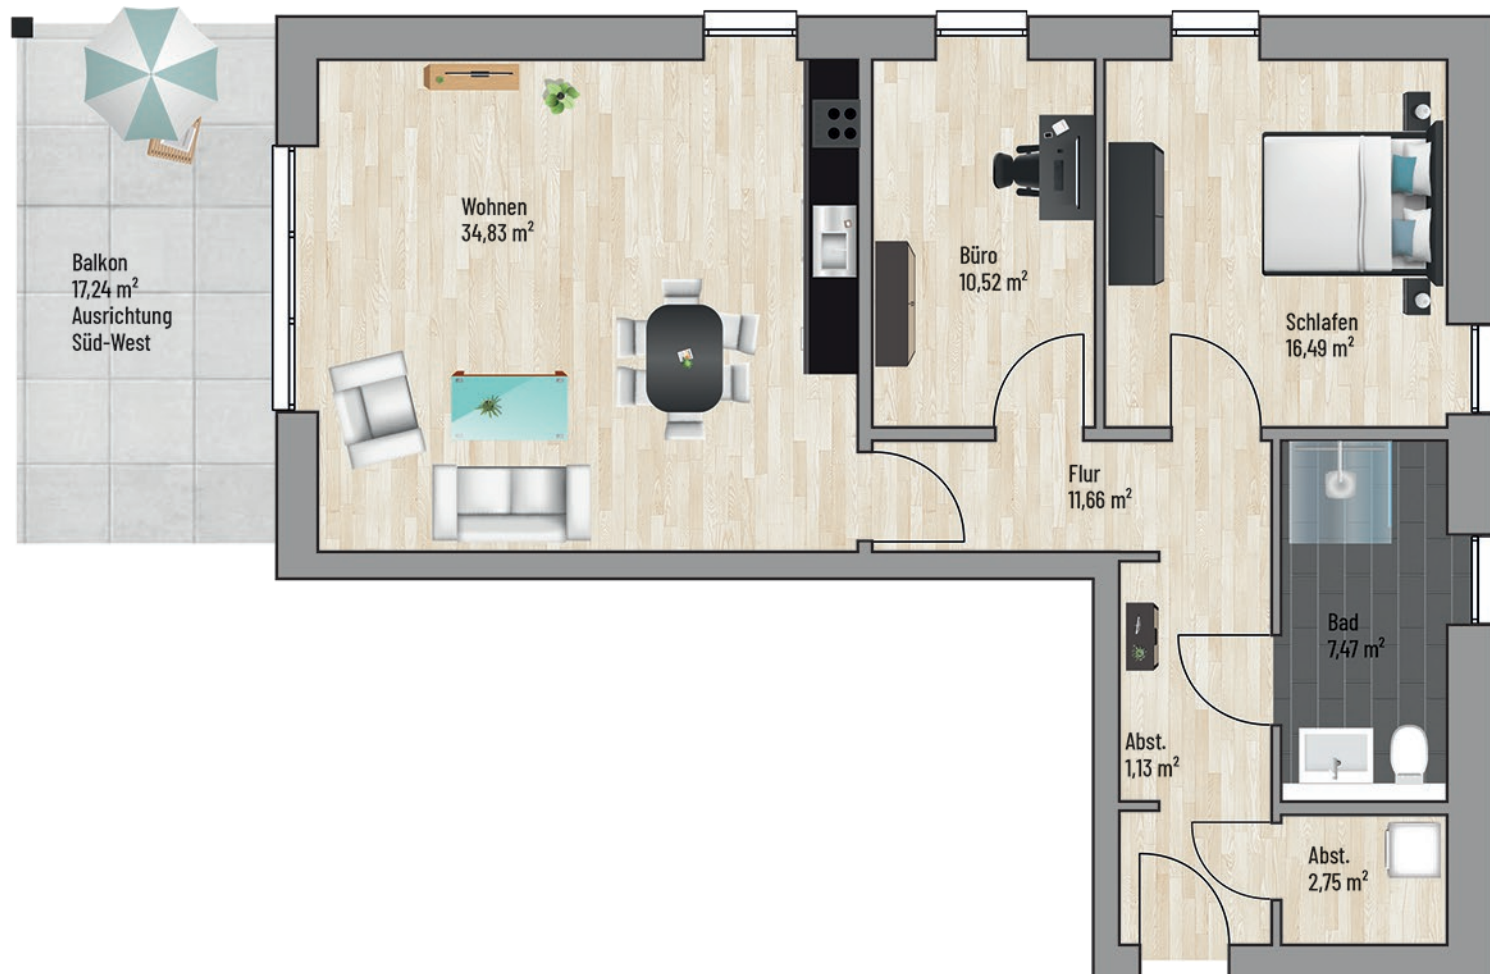

Raum	m ²
Abst	2,75
Abst	1,13
Bad	7,47
Balkon	8,62
Büro	10,52
Flur	11,66
Schlafen	16,49
Wohnen	34,83
Gesamt:	93,46 m²

Bei den Maßen handelt es sich um ca. Maßangaben. Die Möbel, Küchen und Sanitärobjekte sind ausschließlich Beispiele und nicht rechtsverbindlich.