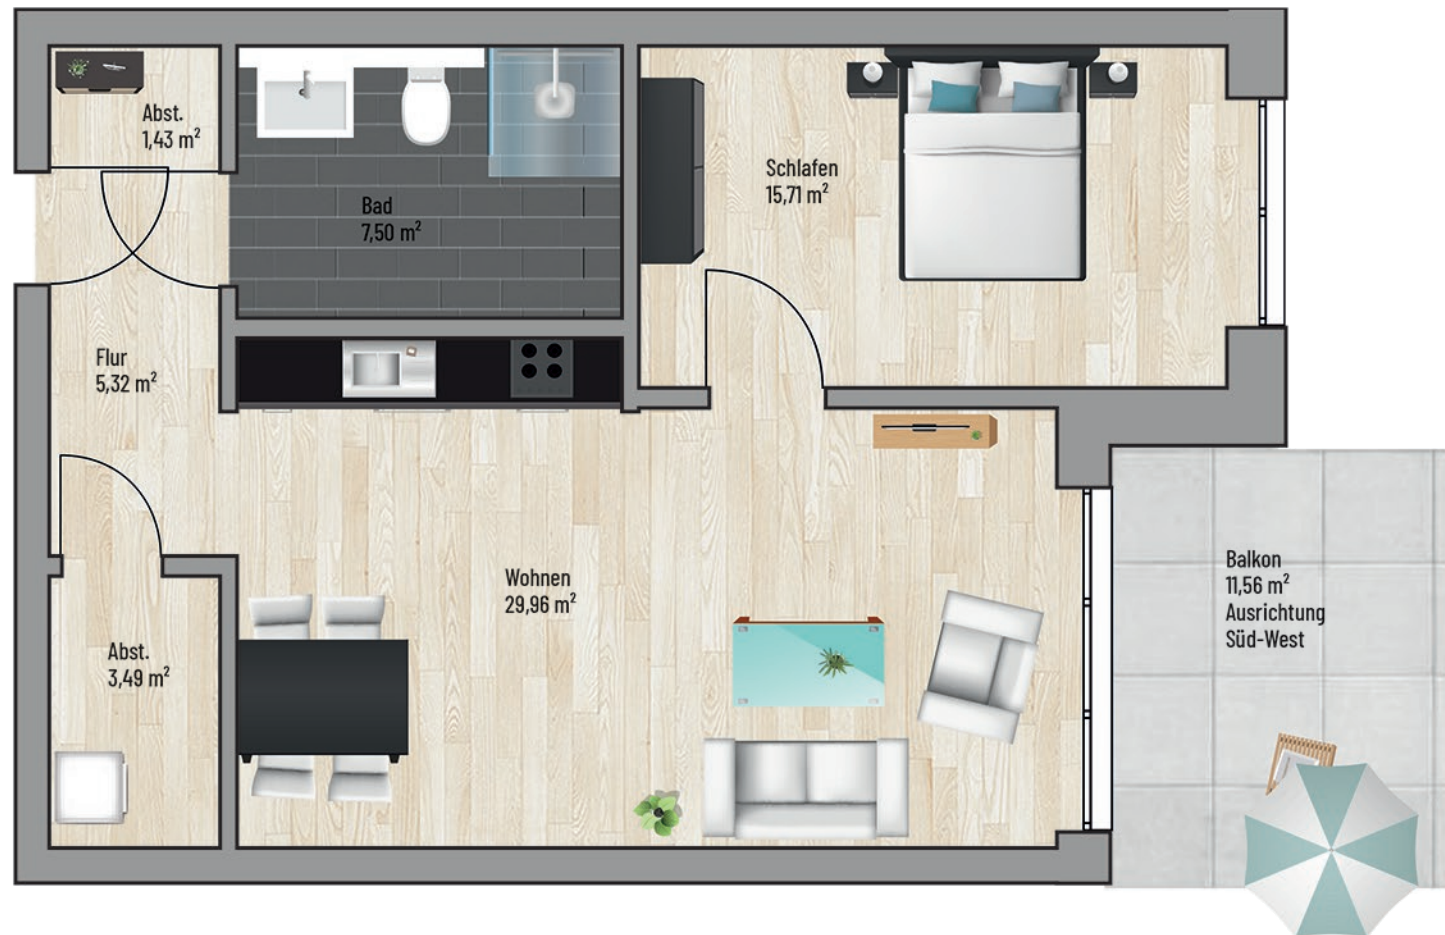

Raum	m ²
Abst.	3,49
Abst.	1,43
Bad	7,50
Balkon	5,78
Flur	5,32
Schlafen	15,71
Wohnen	29,96
Gesamt:	69,19 m²

Bei den Maßen handelt es sich um ca. Maßangaben. Die Möbel, Küchen und Sanitärobjekte sind ausschließlich Beispiele und nicht rechtsverbindlich.