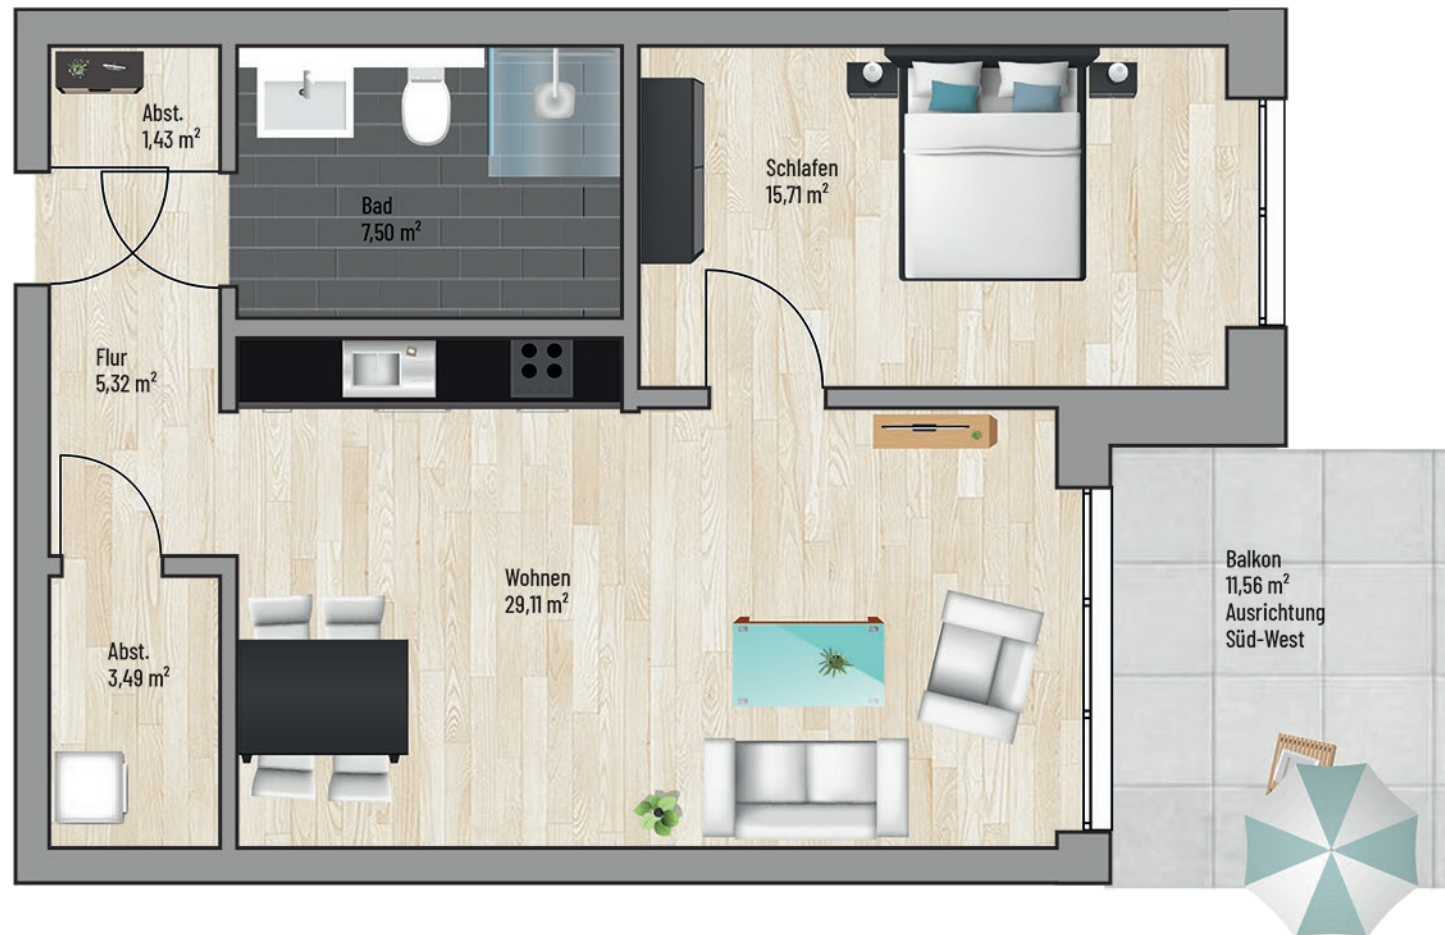

Raum	m ²
Abst.	3,49
Abst.	1,43
Bad	7,50
Balkon	5,78
Flur	5,32
Schlafen	15,71
Wohnen	29,11
Gesamt:	68,33 m²

Bei den Maßen handelt es sich um ca. Maßangaben. Die Möbel, Küchen und Sanitärobjekte sind ausschließlich Beispiele und nicht rechtsverbindlich.