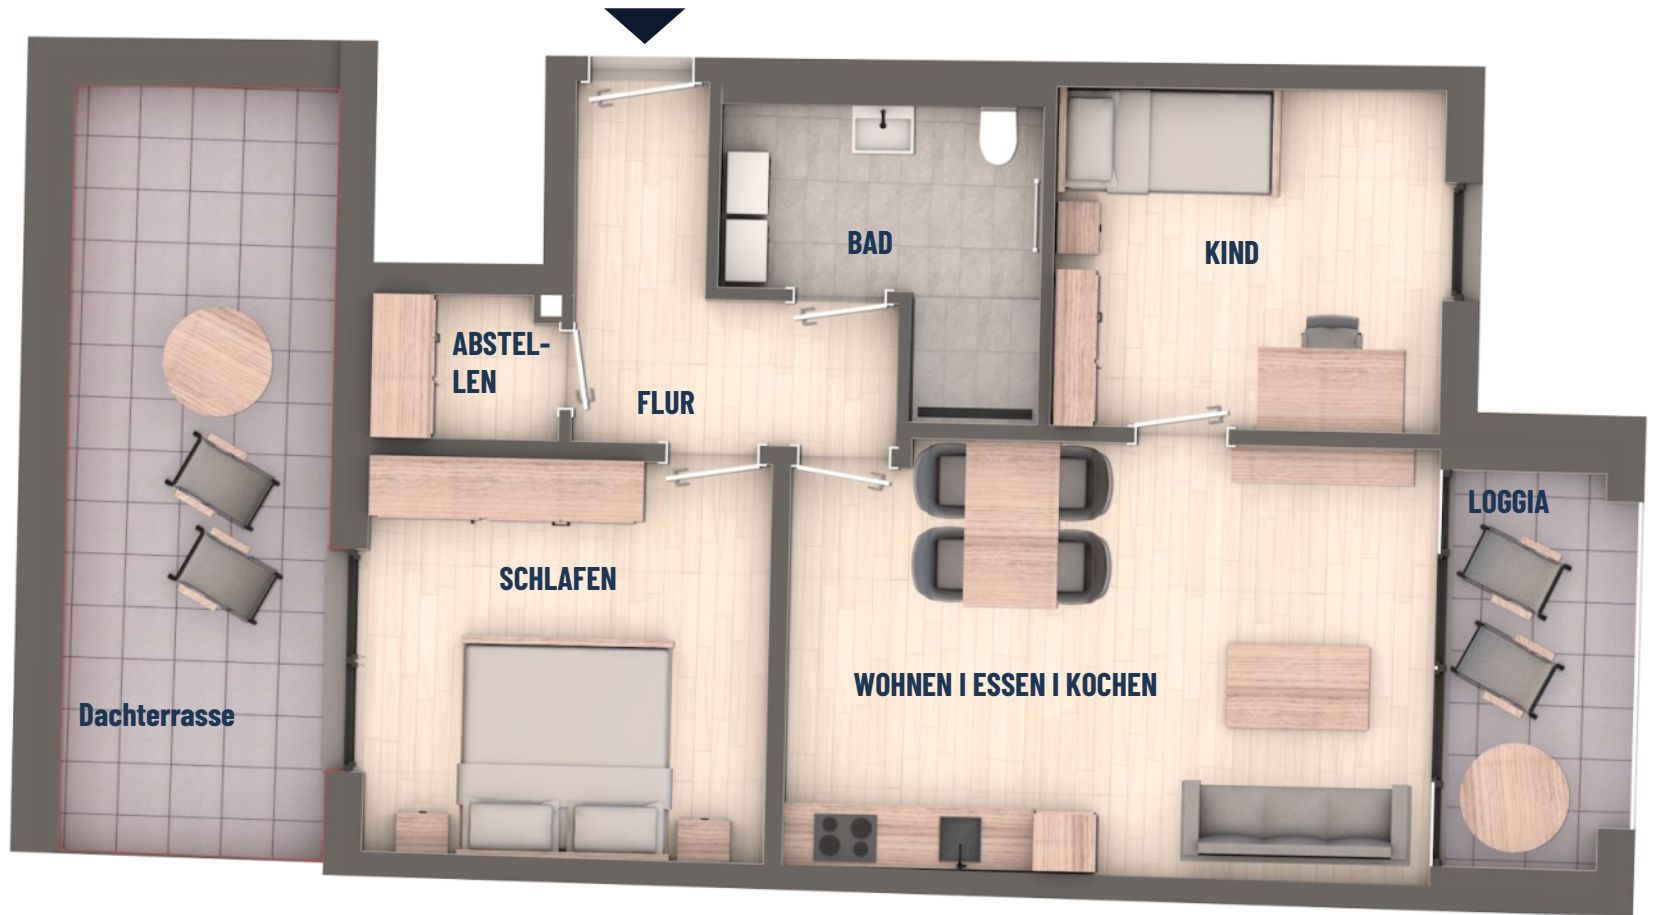

Raum	Wohnfläche
Wohnen	25,28m ²
Schlafen	14,51m ²
Kind/Gast	12,01m ²
Bad	6,99m ²
Flur	6,81m ²
Abstellen	2,34m ²
Dachterrasse	9,51m ²
Loggia	3,27m ²
Gesamt	80,71m²

Bei den Maßen handelt es sich um ca. Maßangaben. Die Möbel, Küchen und Sanitärobjekte sind ausschließlich Beispiele und nicht rechtsverbindlich