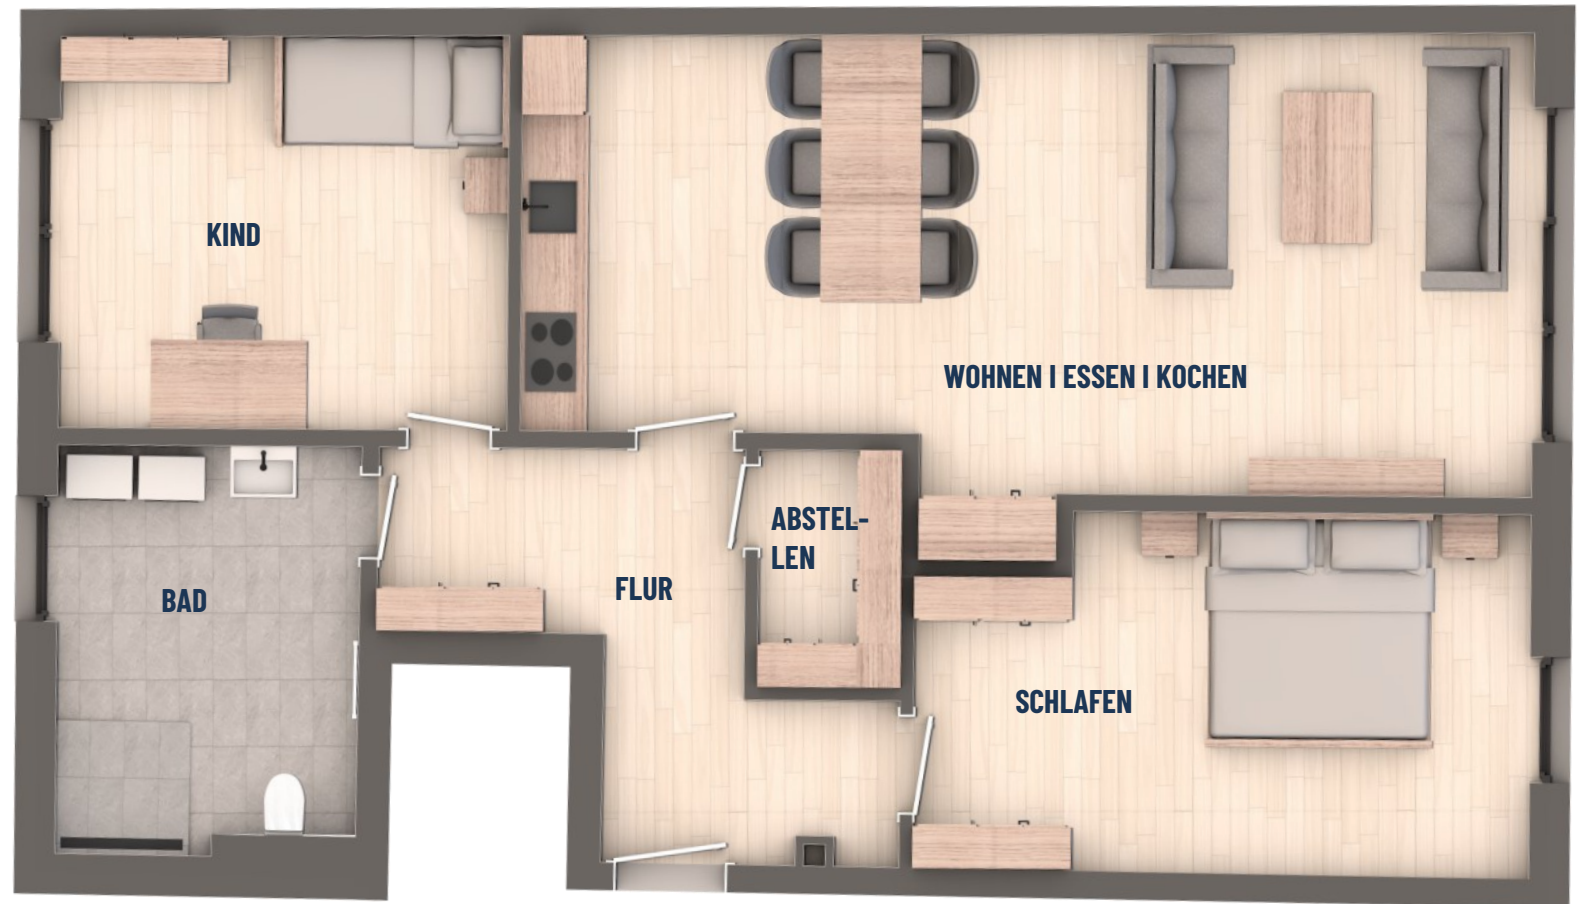

Raum	Wohnfläche
Wohnen	36,00m ²
Schlafen	14,03m ²
Kind/Gast	17,00m ²
Bad	9,60m ²
Abstellen	2,65m ²
Flur	9,89m ²
Gesamt	89,17m²

Bei den Maßen handelt es sich um ca. Maßangaben. Die Möbel, Küchen und Sanitäröbjekte sind ausschließlich Beispiele und nicht rechtsverbindlich