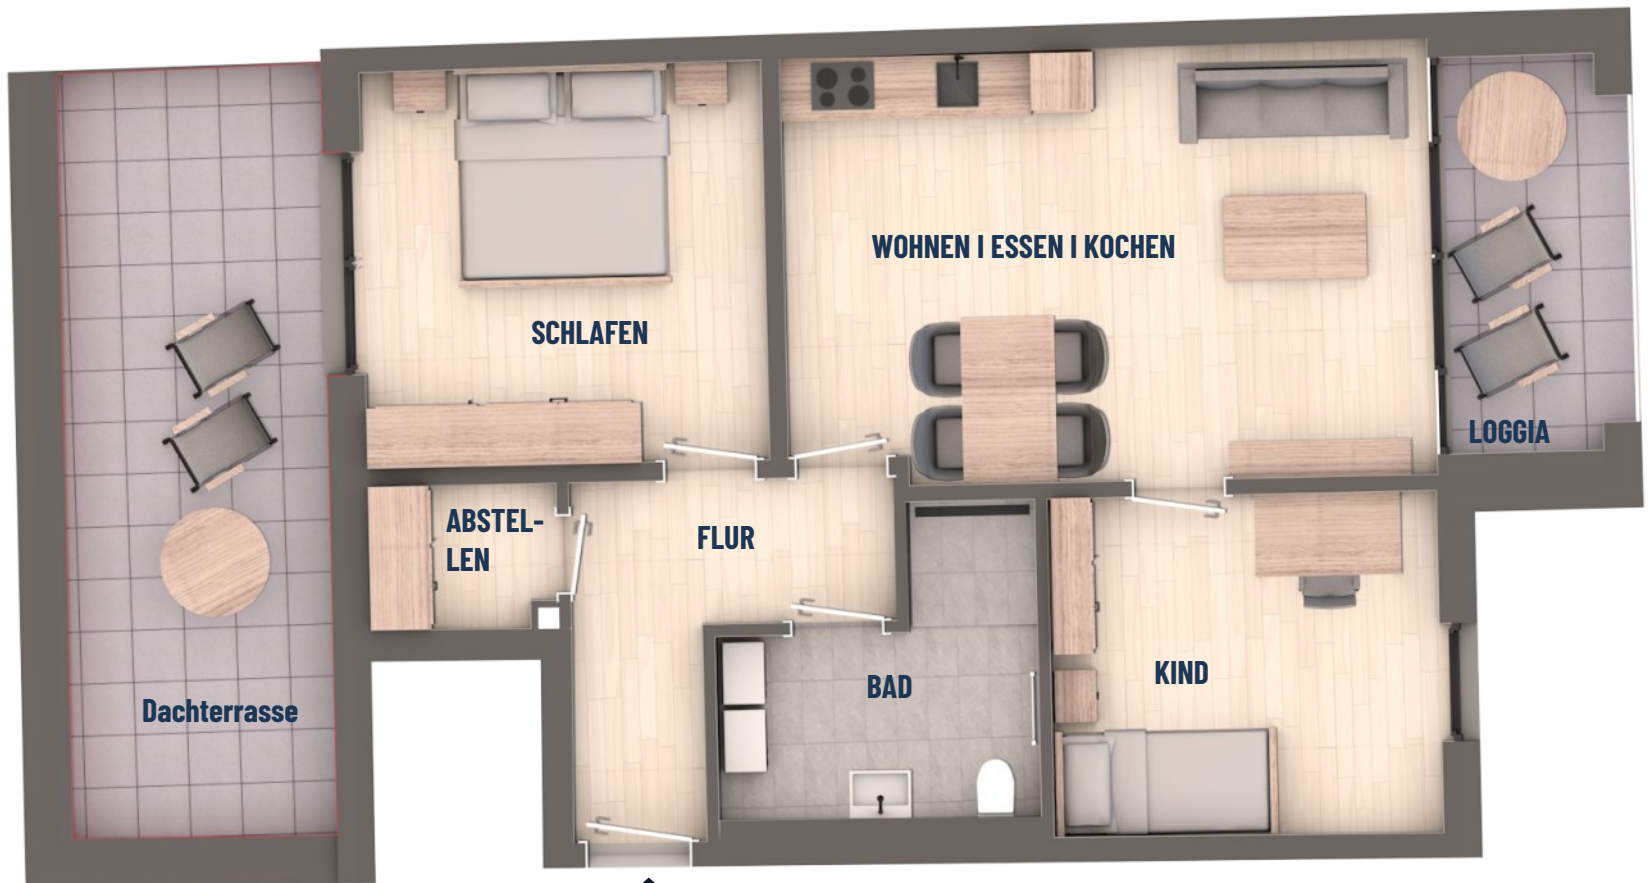

Raum	Wohnfläche
Wohnen	25,12m ²
Schlafen	14,52m ²
Kind/ Gast	12,00m ²
Bad	6,92m ²
Flur	6,78m ²
Abstellen	2,43m ²
Loggia	3,04m ²
Dachterrasse	9,54m ²
Gesamt	80,36m²

Bei den Maßen handelt es sich um ca. Maßangaben. Die Möbel, Küchen und Sanitärobjekte sind ausschließlich Beispiele und nicht rechtsverbindlich