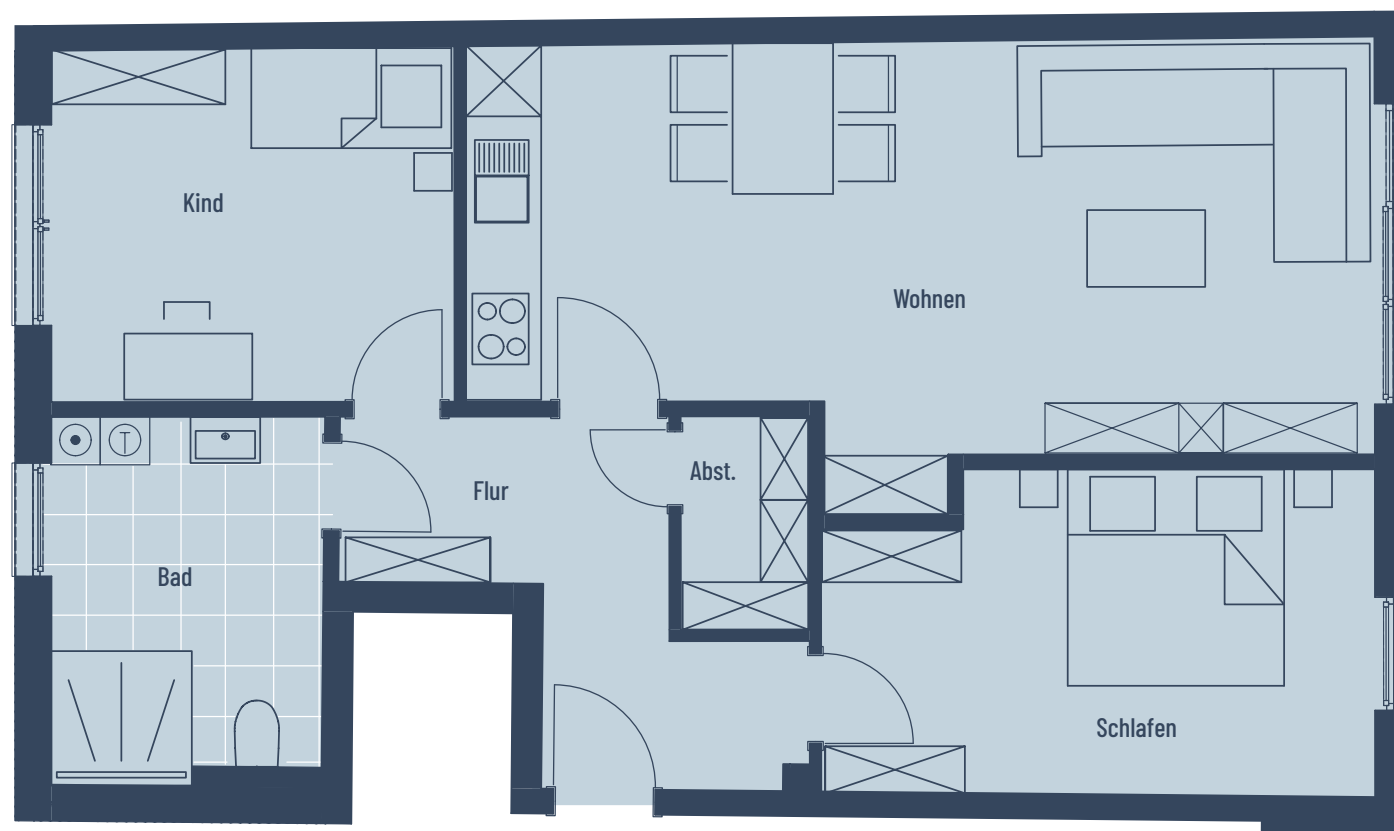

ERDGESCHOSS - WE 03

## Paulusanger - Recklinghausen

3-Zimmer | Wohnfläche 89,20 m<sup>2</sup>

Raum	m <sup>2</sup>
Abst.	2,65
Bad	9,60
Flur	9,92
Kind/ Gast	17,00
Schlafen	14,03
Wohnen	36,00
Gesamt:	89,20 m <sup>2</sup>

Bei den Maßen handelt es sich um ca. Maßangaben. Die Möbel, Küchen und Sanitärobjekte sind ausschließlich Beispiele und nicht rechtsverbindlich.