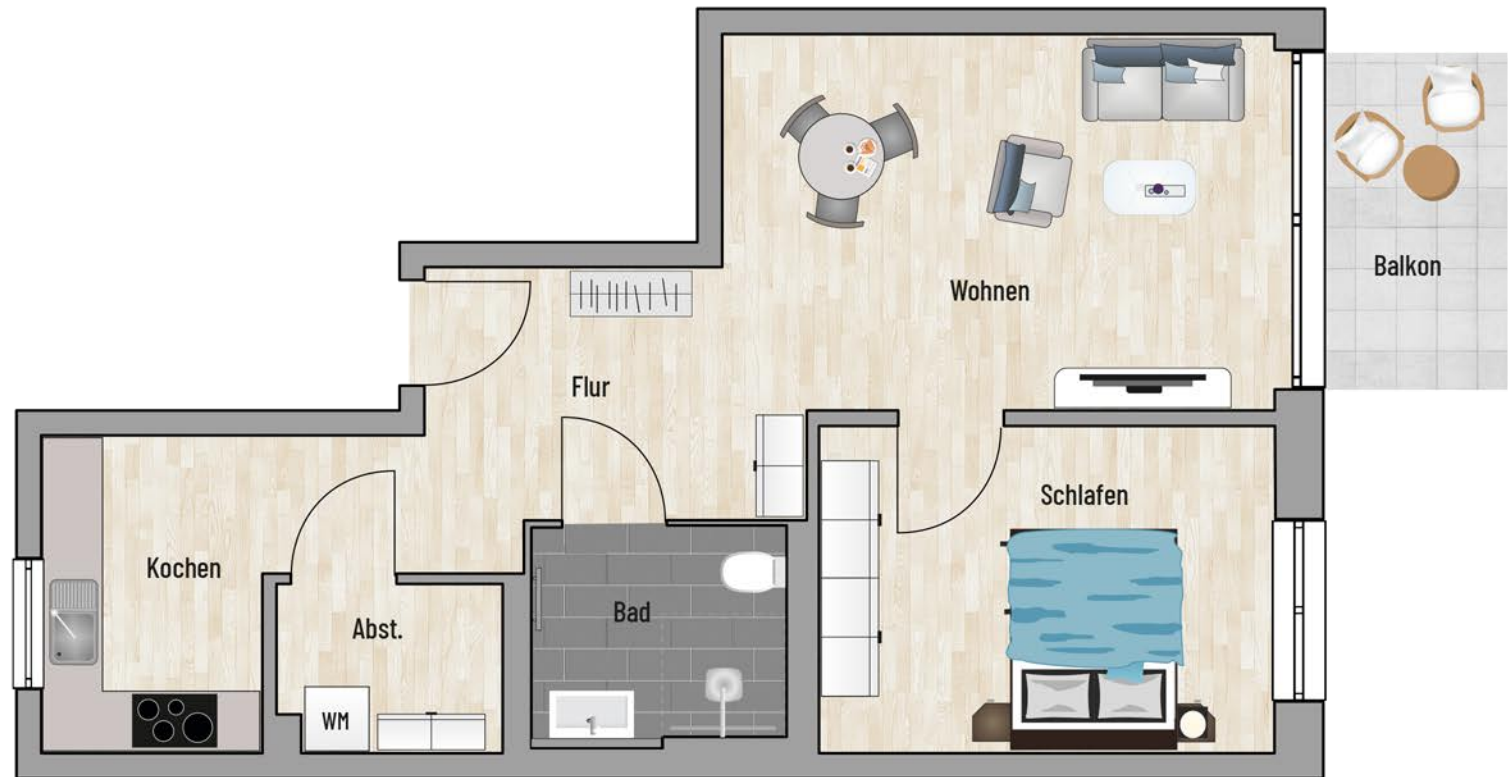

Raum	m ²
Abst.	3,50
Bad	4,98
Balkon (50% Anrechnung)	3,20
Flur	10,36
Kochen	6,44
Schlafen	13,79
Wohnen	19,82
Gesamt:	62,09 m²

Bei den Maßen handelt es sich um ca. Maßangaben. Die Möbel, Küchen und Sanitärobjekte sind ausschließlich Beispiele und nicht rechtsverbindlich.