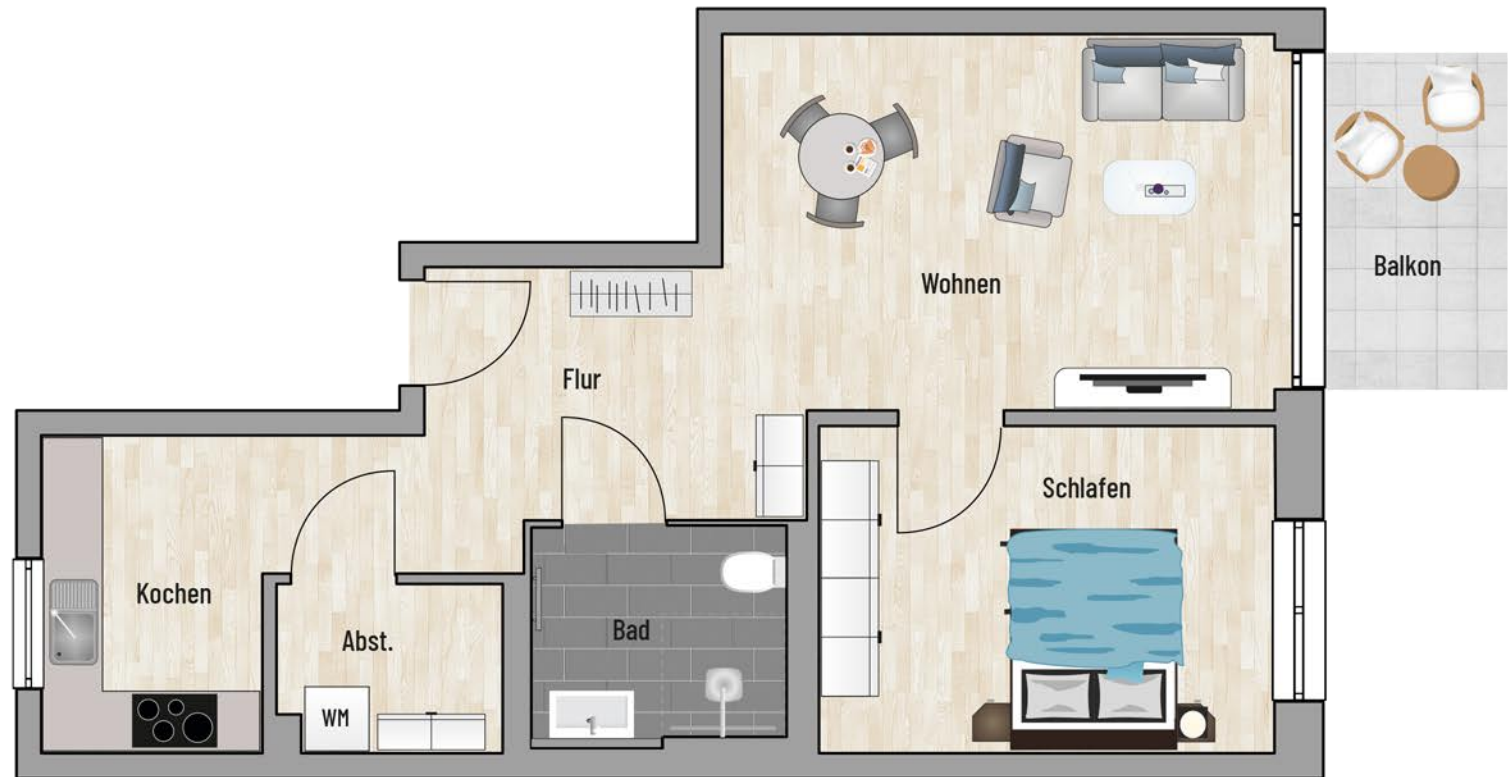

3. OBERGESCHOSS - WOHNUNG 15

**Duisburg - Swakopmunder Straße 50**

2-Zimmer (mit Balkon) | Wohnfläche 62,07 m<sup>2</sup>

Raum	m <sup>2</sup>
Abst.	3,47
Bad	4,98
Balkon (50% Anrechnung)	3,20
Flur	10,37
Kochen	6,45
Schlafen	13,79
Wohnen	19,83
<b>Gesamt:</b>	<b>62,07 m<sup>2</sup></b>

Bei den Maßen handelt es sich um ca. Maßangaben. Die Möbel, Küchen und Sanitärobjekte sind ausschließlich Beispiele und nicht rechtsverbindlich.